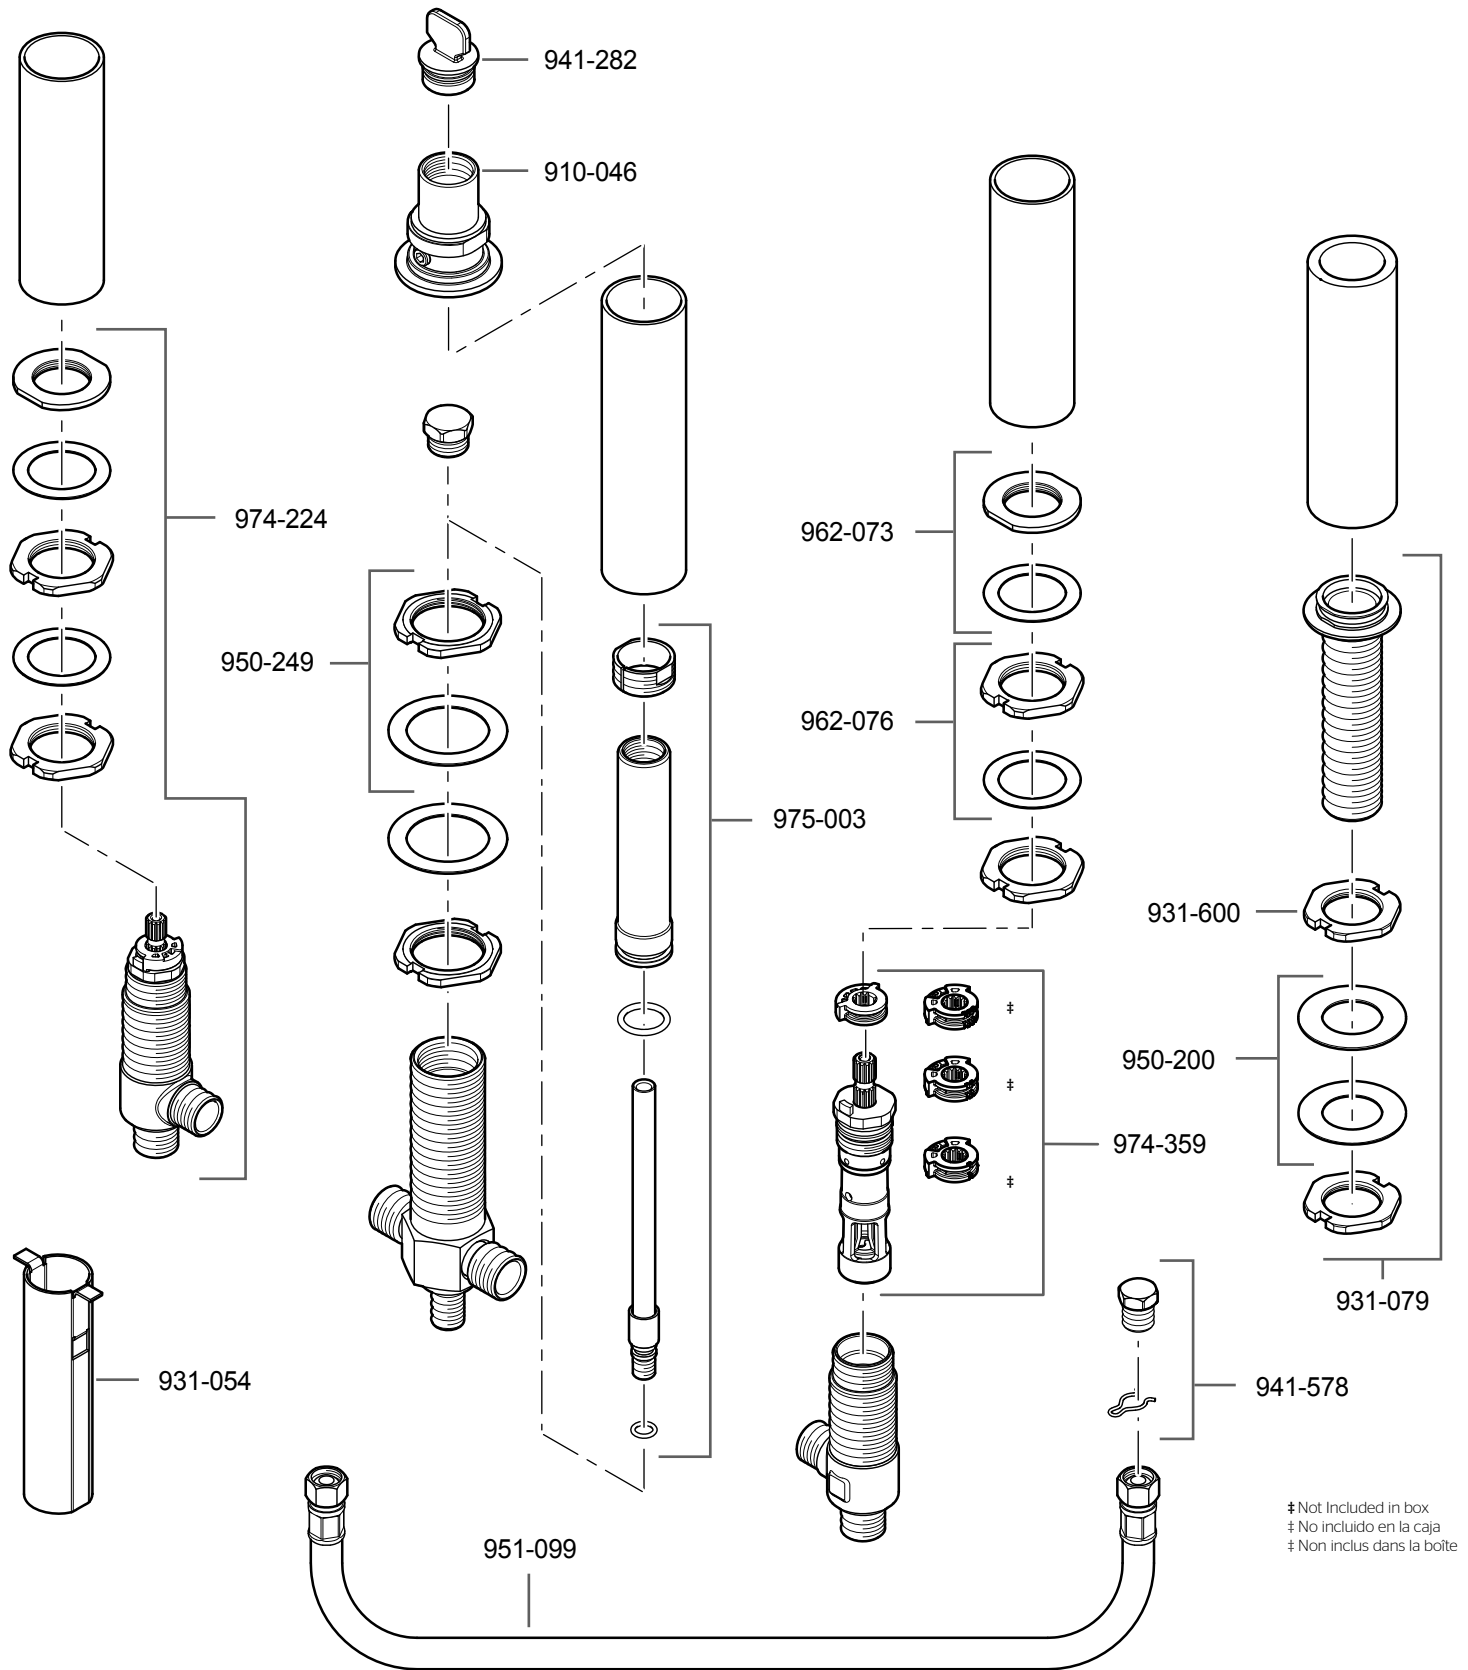

Parts Explosion • Despiece de Piezas • Vue éclatée des Pièces

‡ Not included in box
 ‡ No incluido en la caja
 ‡ Non inclus dans la boîte

If Deck Thickness Exceeds 1³/₈" (35mm), Pfister™ Stem Extension Kit 974-375 must be used.

Si lo grueso de la cubierta excede 1³/₈ pulg., el estuche con el vástago de extensión 974-375 de Pfister™ deberá ser utilizado.

Si l'épaisseur du comptoir est supérieure à 1³/₈ po, on doit utiliser un ensemble prolongateur de tige Pfister™ 974-375.