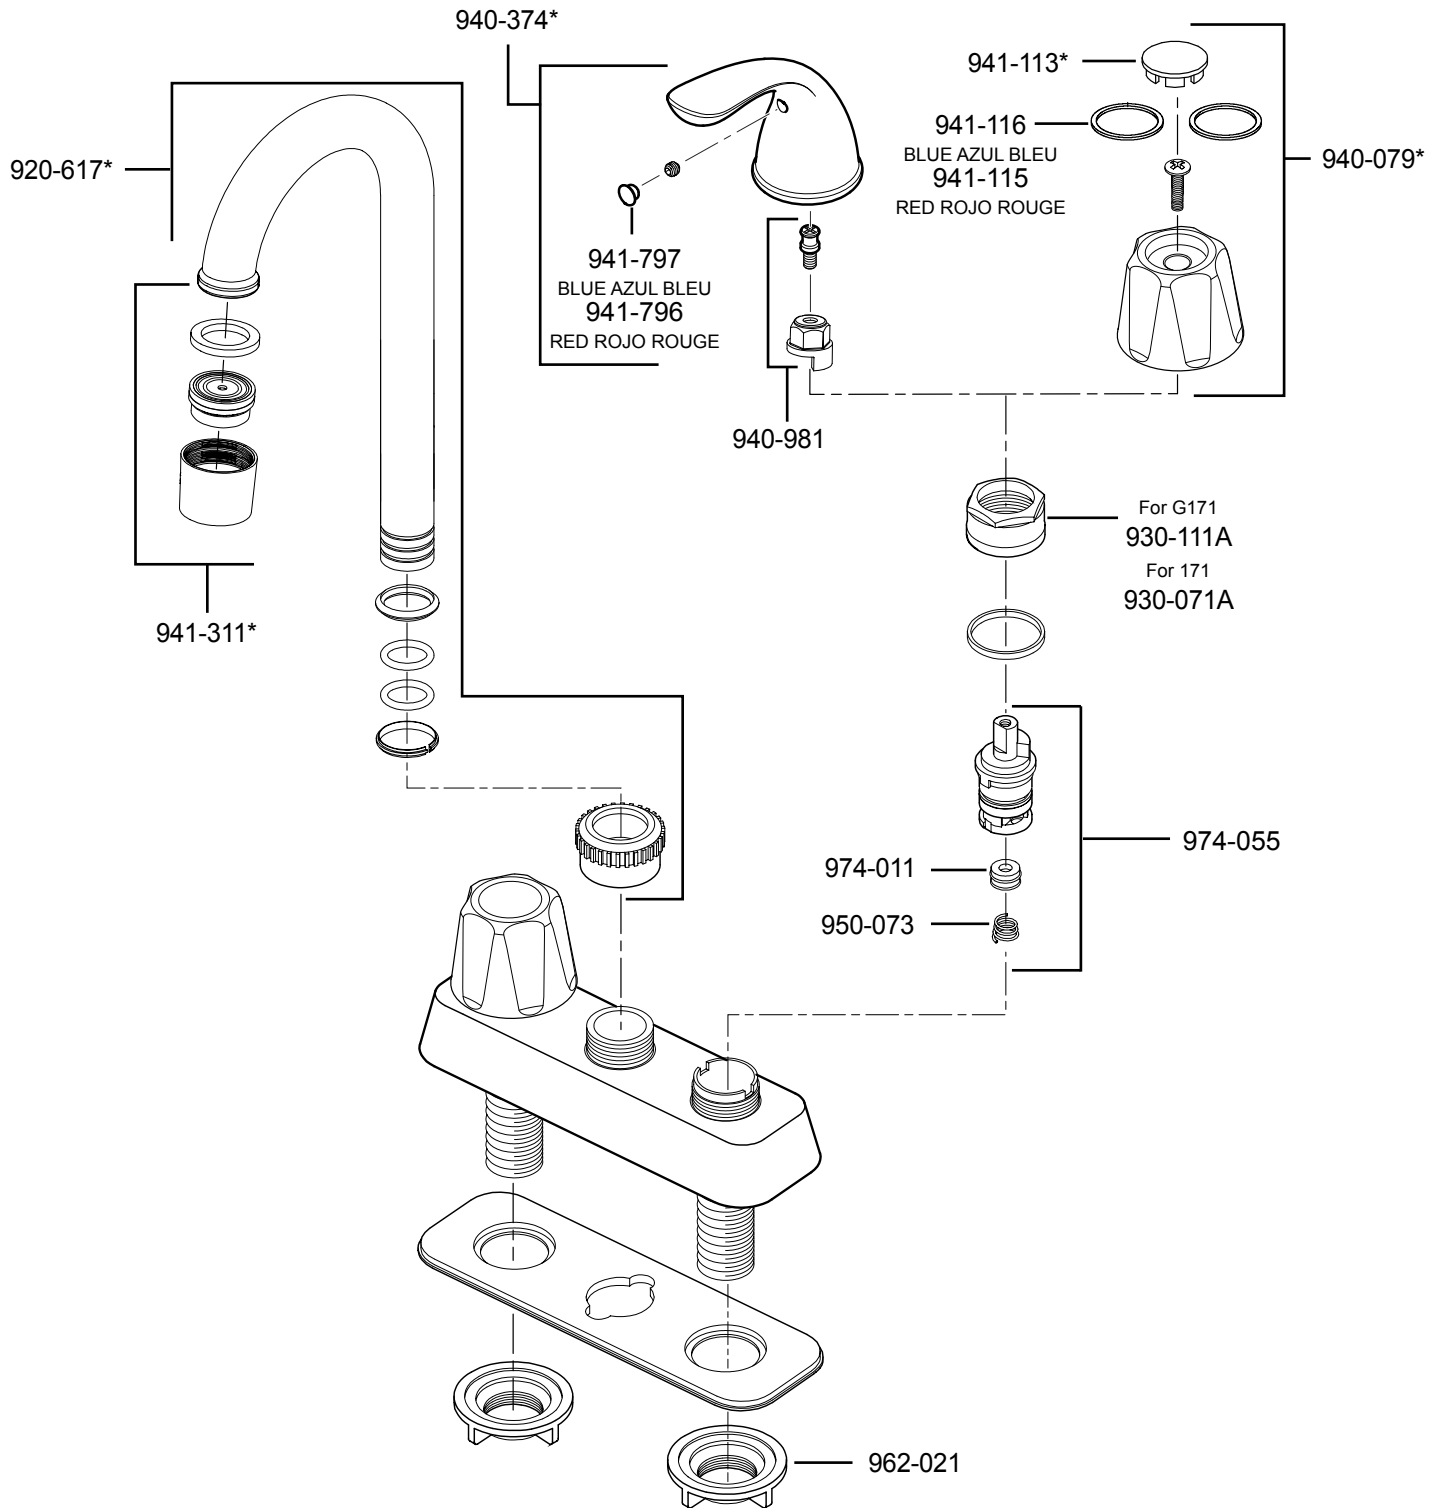

G171-4 / 171-4 / G171-5

	English	Español	Français
*	Letter Designates Finish	La Letra Indica el Terminado	La Lettre Designe La Fini
A	Polished Chrome	Cromo Pulido	Chrome Poli
S	Stainless Steel	Acero Inoxidable	Acier Inoxydable

19701 DaVinci
 Lake Forest, CA 92610
 Phone: 1-800-Pfaucet
 www.pfisterfaucets.com
Spectrum Brands | Hardware & Home Improvement