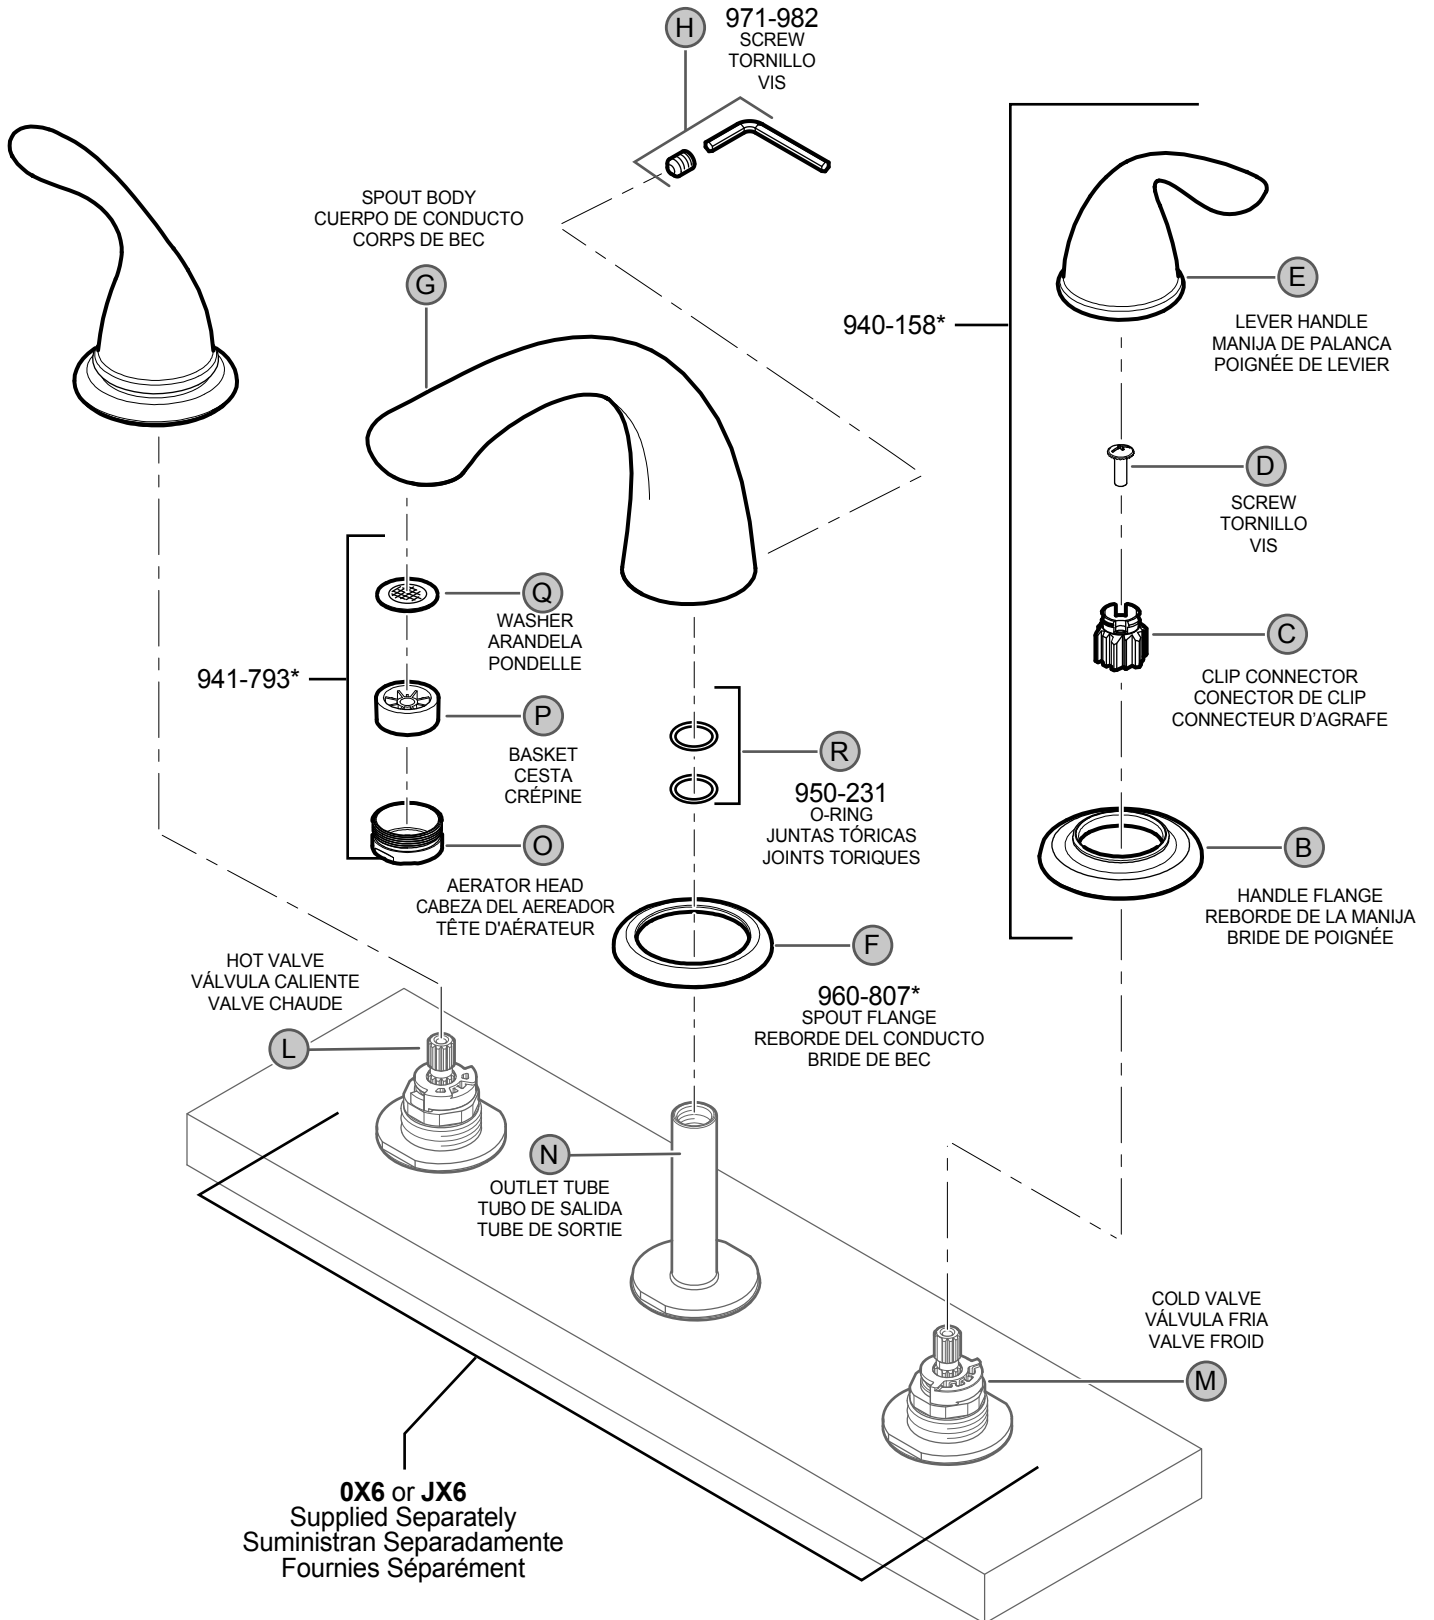

▪ 1T6-5 ▪

	English	Español	Français
*	Letter Designates Finish	La Letra Indica el Terminado	La Lettre Designe La Fini
A	Polished Chrome	Cromo Pulido	Chrome Poli
J	PVD Brushed Nickel	PVD Niquel Cepillado	PVD Nickel Brosse
Y	Tuscan Bronze	Bronze Toscano	Bronze Le Toscan