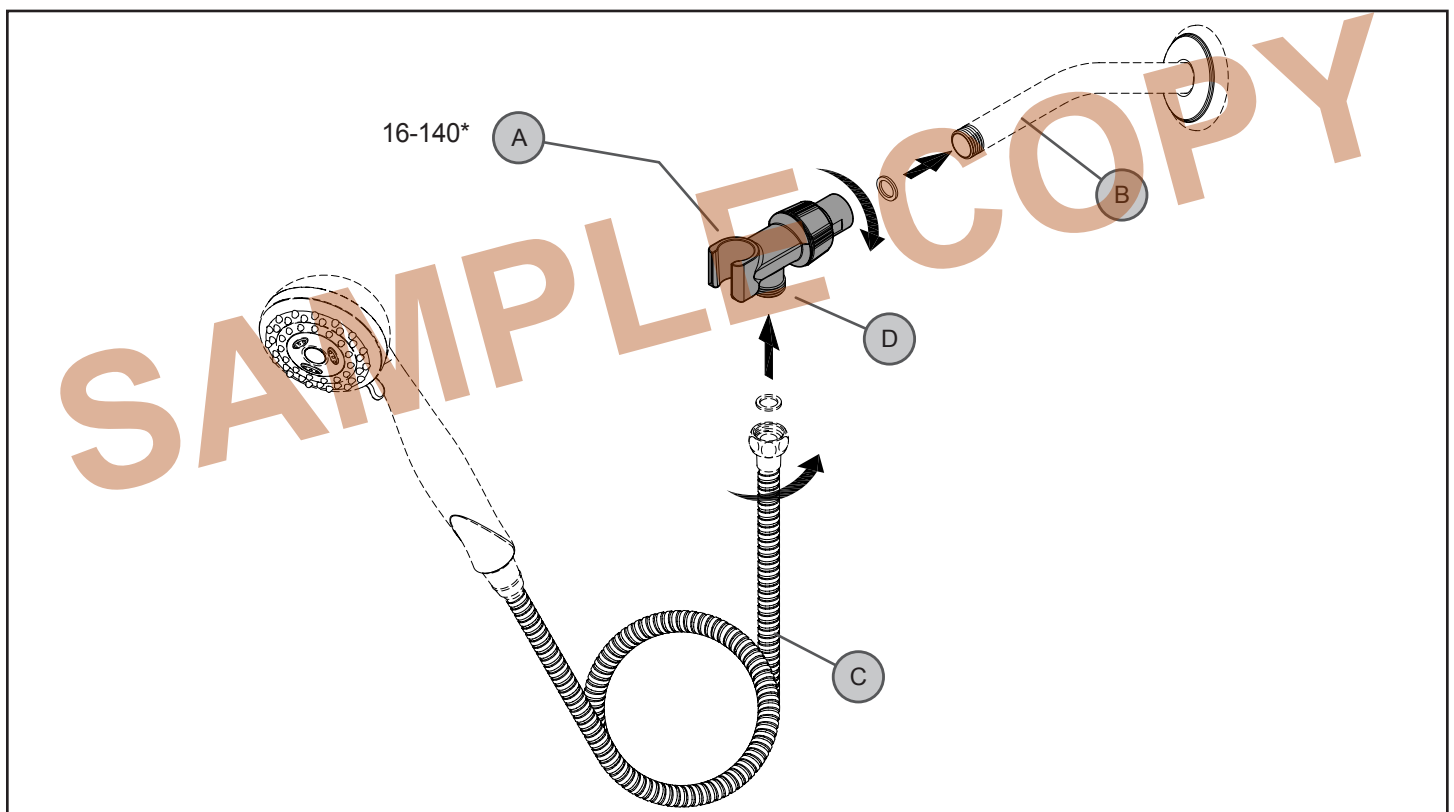

Pfister®

16-140

SHOWER ARM MOUNT MONTAJE DEL BRAZO PARA DUCHA BÂTI DE BRAS DE DOUCHE

Screw Arm Mount (A) into the end of Shower Arm (B). Connect Hose (C) into the Arm Mount Outlet (D).

(Español): Enrosque el montaje de brazo (A) en el extremo del brazo de la ducha (B). Conecte la manguera (C) en el enchufe del montaje del brazo (D).

(Français): Visser la bâti de bras (A) sur le bras de douche (B). Reliez le tuyau (C) sur le bâti de bras sortie (D).

	English	Español	Français
	Letter Designates Finish	La Letra Indica el Terminado	La Lettre Designe La Fini
C	Polished Chrome	Cromo Pulido	Chrome Poli
E	Rustic Pewter	Peltre Rústico	Étain Rustique
V	Velvet Aged Bronze	Bronce Envejecido Con Apariencia a Terciopelo	Âgé Le Bronze Avec Le Apparence De Velours
K	PVD Brushed Nickel	PVD Niquel Cepillado	PVD Nickel Brosse
U	Rustic Bronze	Bronce Rústico	Bronze Rustique
Y	Tuscan Bronze	Bronce Toscano	Bronze Le Toscan
Z	Oil Rubbed Bronze	Bronce Frotado Con Aceite	Bronze Huilé