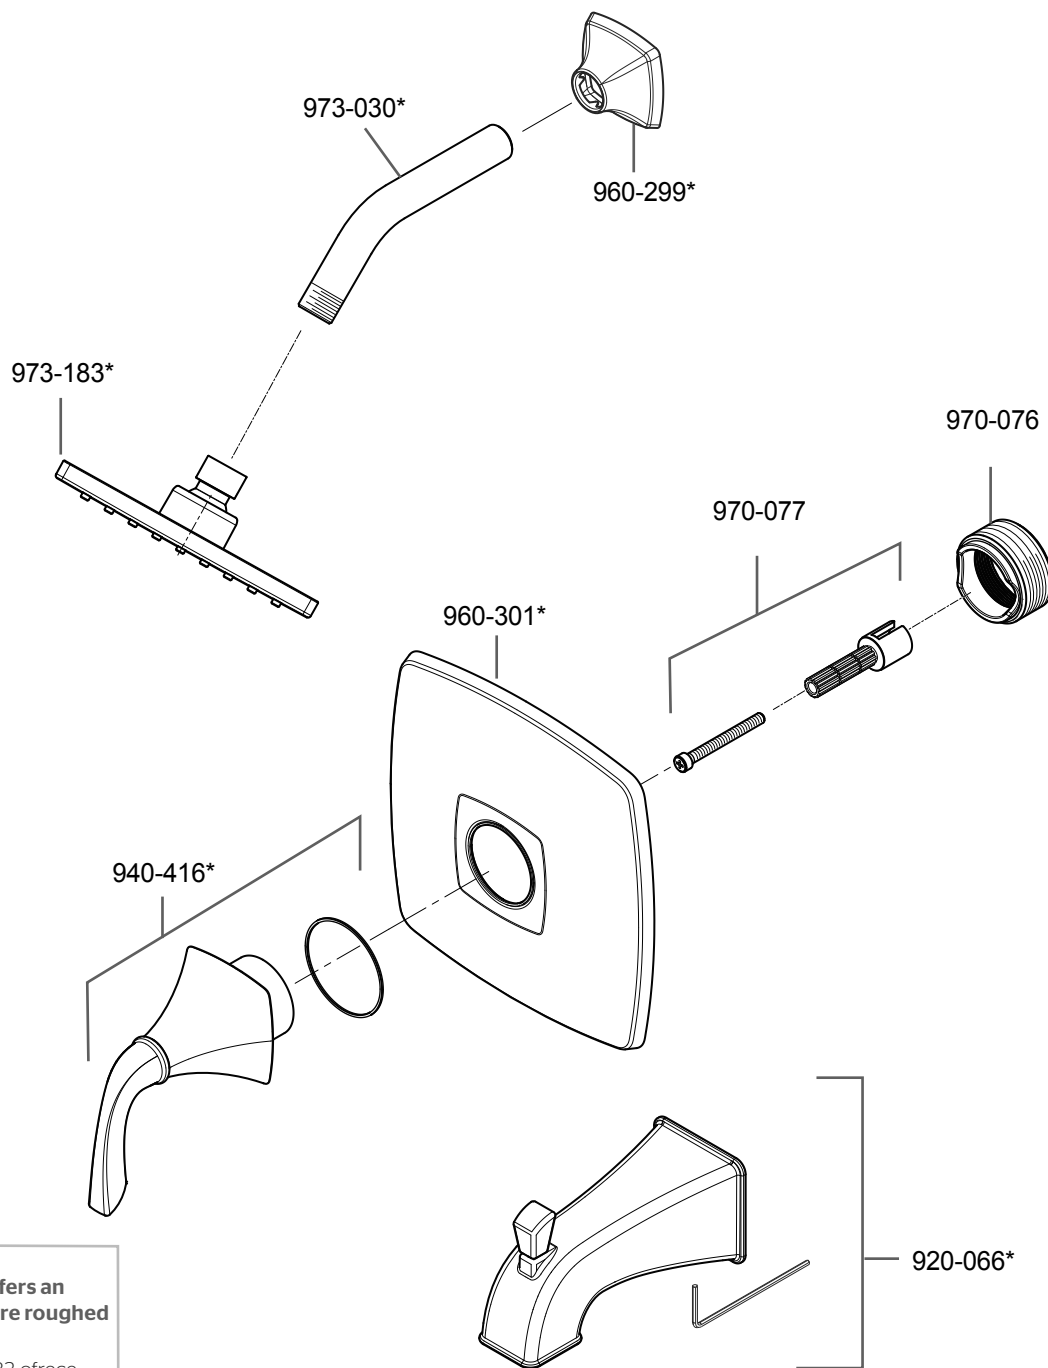

# R89-XBS/ LG89-XBS • Parts Explosion • Despiece de piezas • Vue éclatée des pièces

**Extension Kit 970-083 offers an additional 7/8" if valves are roughed in too deep.**

Kit de Extensión de 970-083 ofrece un adicional de 7/8" si la válvula se desbastada demasiado dentro al pared.

970-083 kit d'extension fournit un supplément de 7/8" si la vanne est coupée trop loin dans le mur.

	English	Español	Français
*	Replace * with Finish Letter	Sustitue * con la letra de acabado	Remplace * avec la lettre de finition
A	Polished Chrome	Cromo Pulido	Chrome Poli
J	PVD Brushed Nickel	PVD Niquel Cepillado	PVD Nickel Brosse
Y	Tuscan Bronze	Bronze Toscano	Bronze Le Toscan