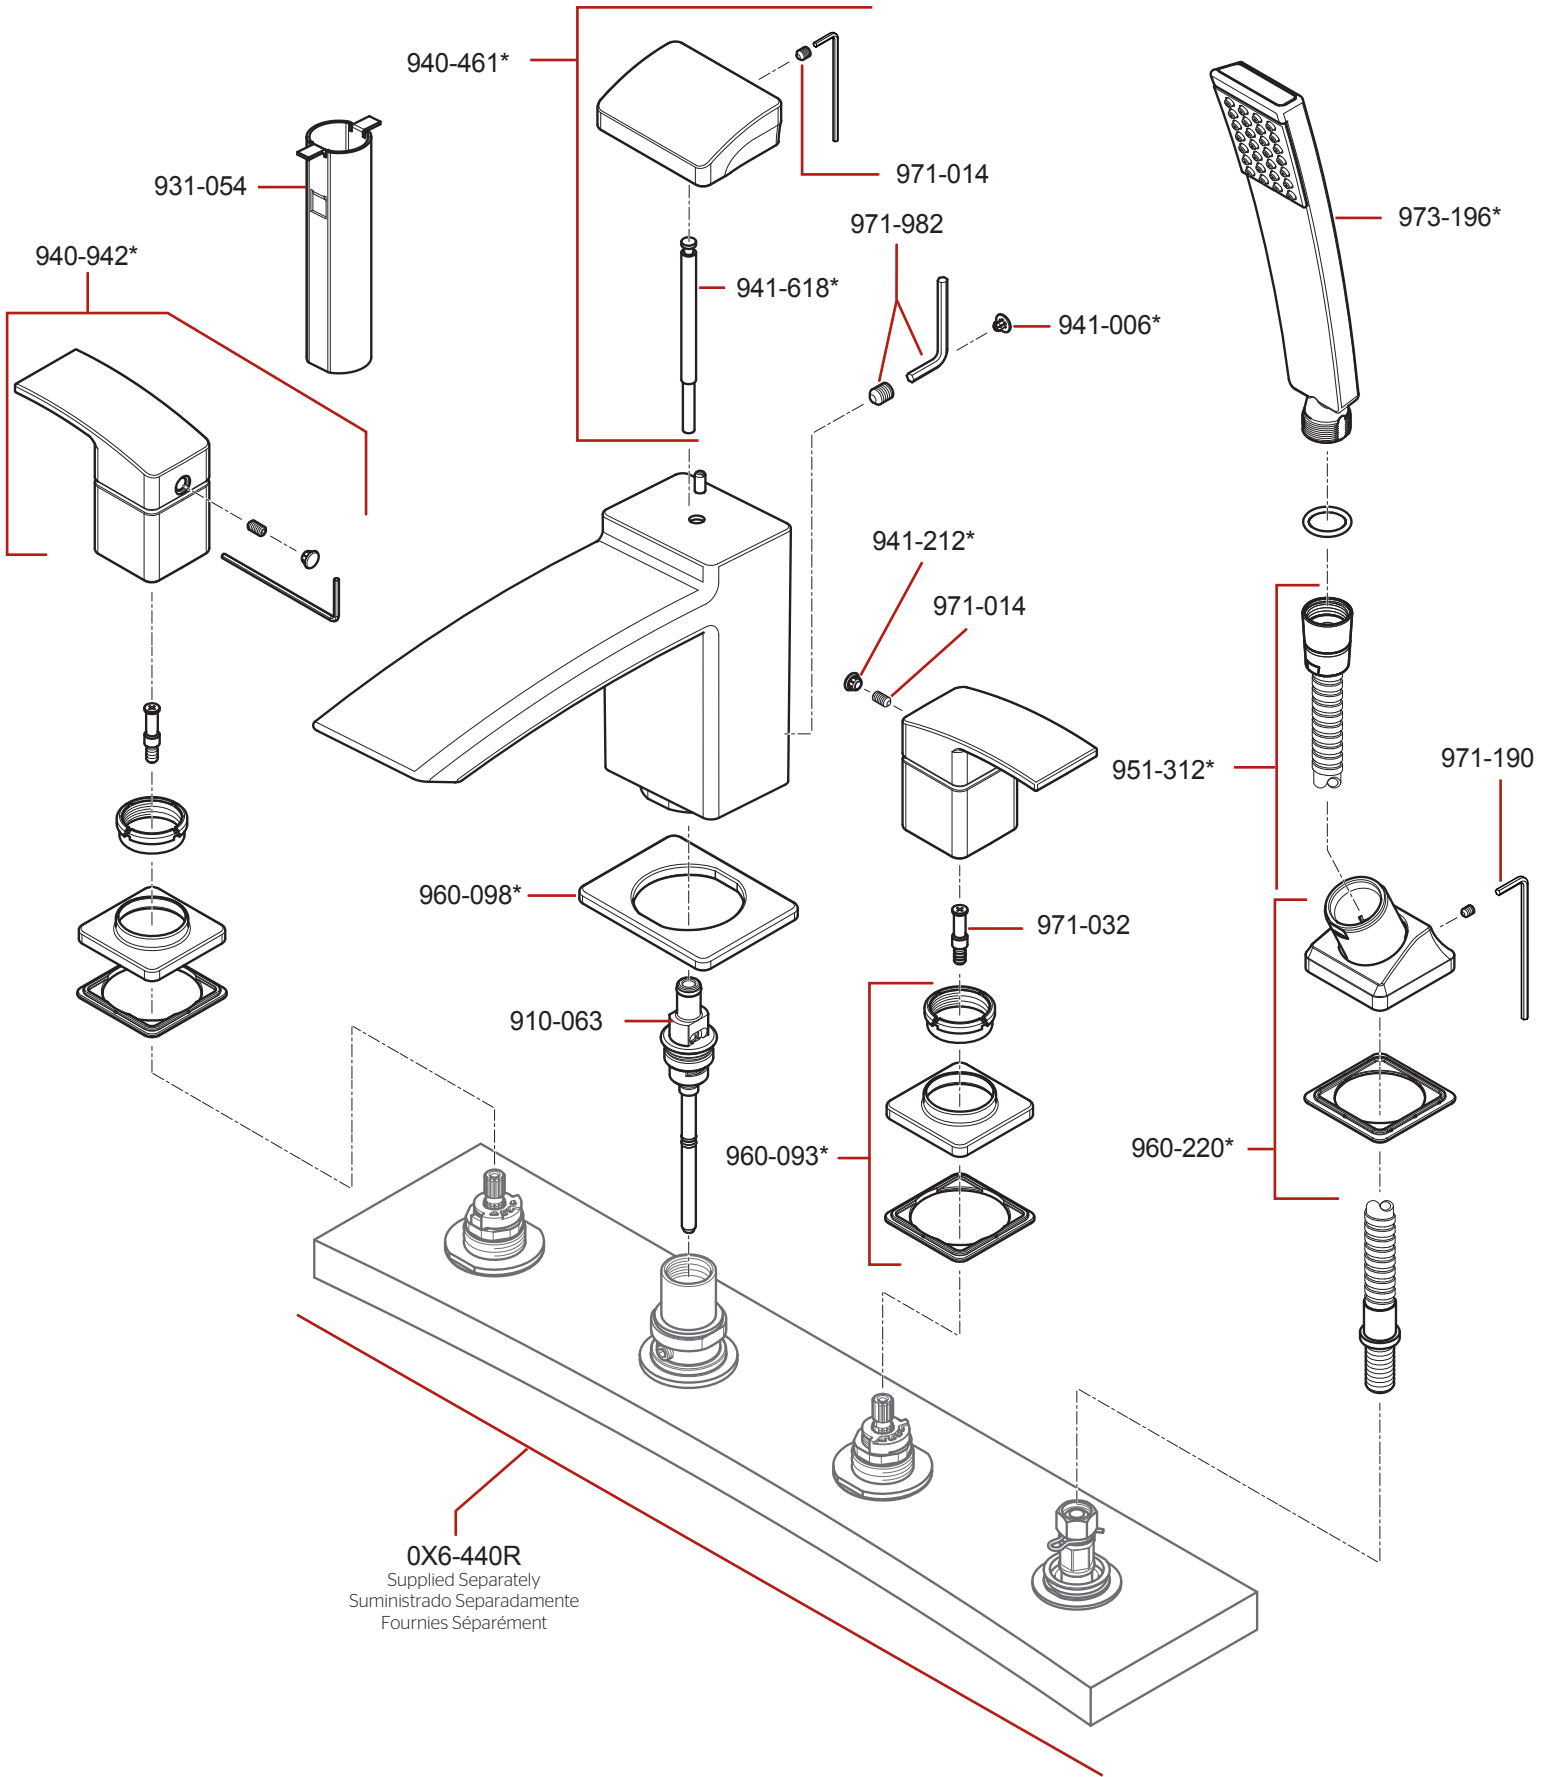

Pour renseignements sur la garantie et l'entretien ou pour commander des pièces de rechange:

1-800-PFAUCET (732-8238)

pfisterfaucets.com/support

Installation Videos Available
Videos de instalación a disposición
Vidéos d'installation disponibles

pfisterfaucets.com/videos

RT6-4D1 • Parts Explosion • Esquema de piezas • Vue éclatée des pièces

	English	Español	Français
*	Replace * with Finish Letter	Substituye * con la letra de acabado	Remplace * avec la lettre de finition
A	Polished Chrome	Cromo Pulido	Chrome Poli
B	Black	Negra	Noire
J	PVD Brushed Nickel	PVD Niquel Cepillado	PVD Nickel Brosse