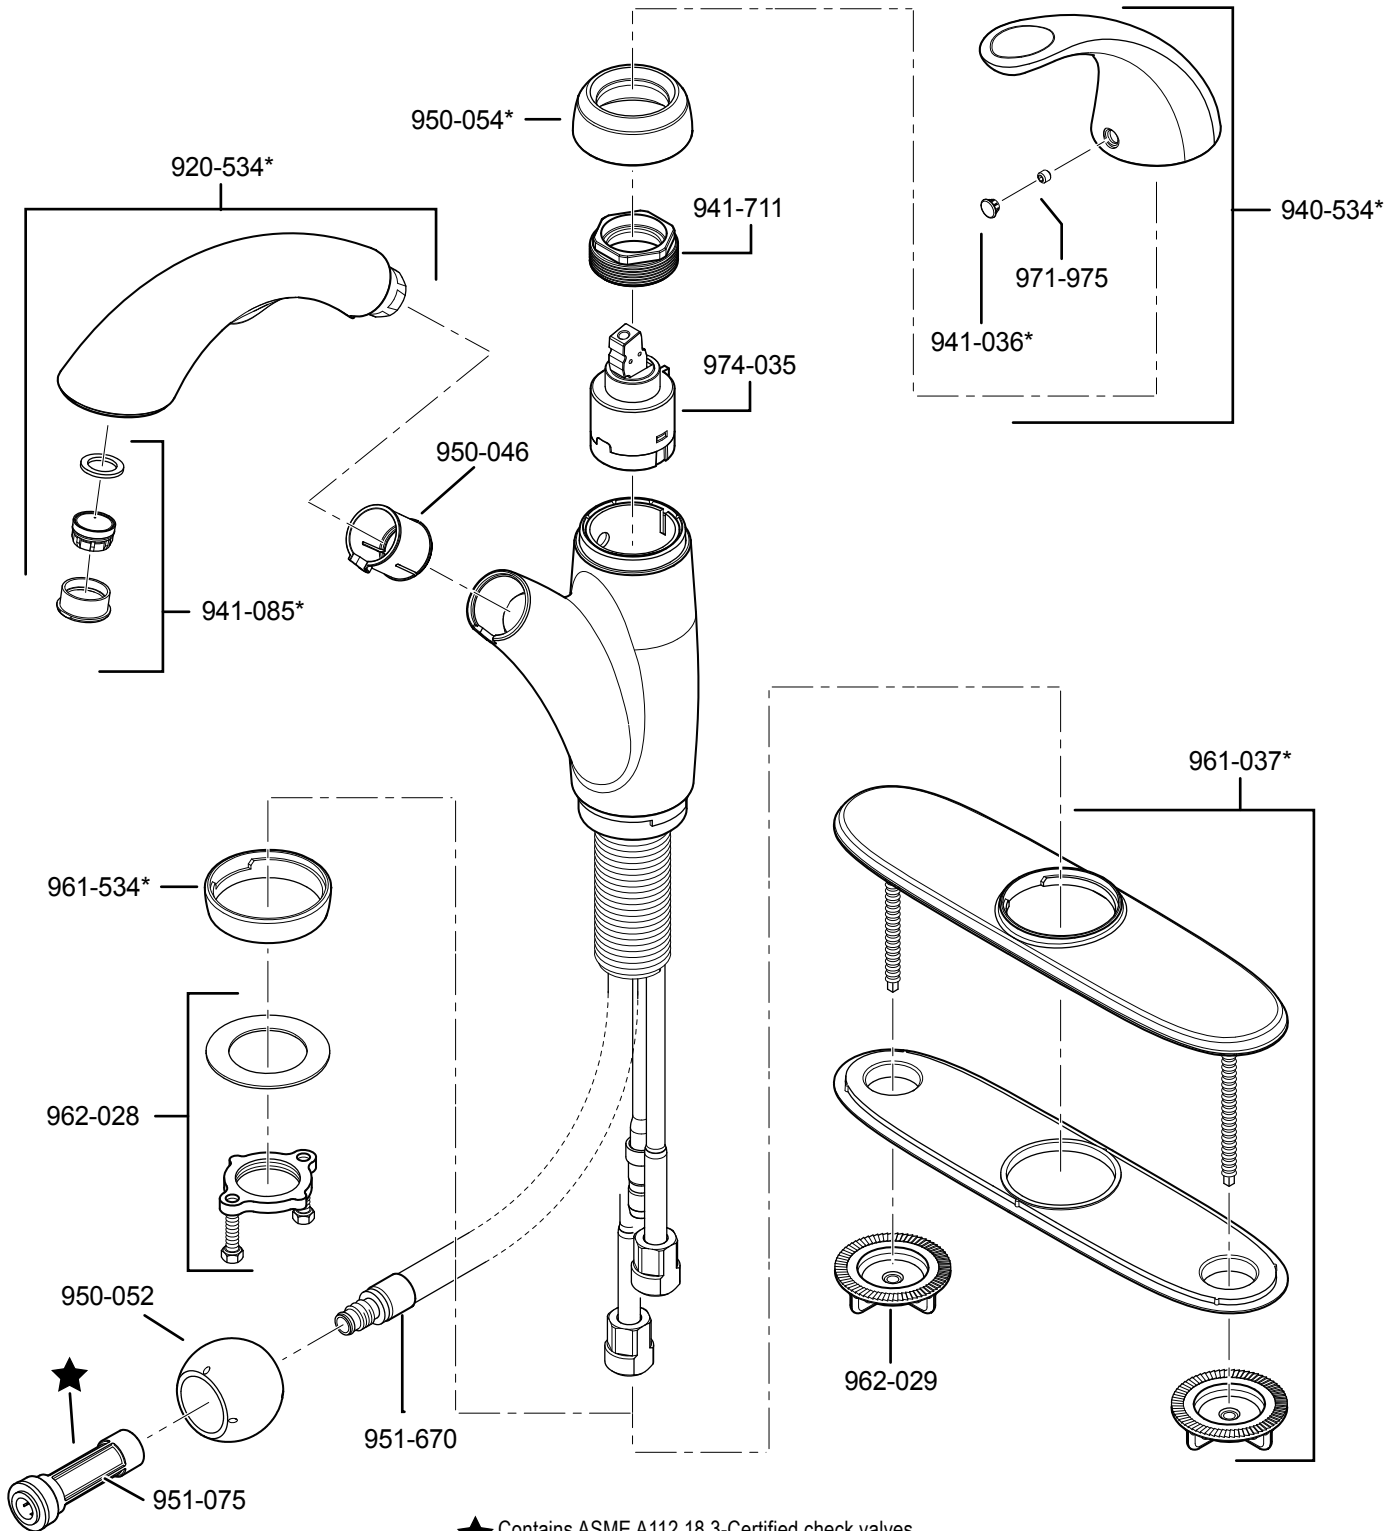

# 534

★ Contains ASME A112.18.3-Certified check valves  
 Contiene válvulas de chequeo certificadas por ASME A112.18.3  
 Contient des valves de contrôle certifiées par ASME A112.18.3

|   | English                  | Español                      | Français                  |
|---|--------------------------|------------------------------|---------------------------|
| * | Letter Designates Finish | La Letra Indica el Terminado | La Lettre Designe La Fini |
| A | Polished Chrome          | Cromo Pulido                 | Chrome Poli               |
| S | Stainless Steel          | Acero Inoxidable             | Acier Inoxydable          |

# Pfister®

19701 DaVinci  
 Lake Forest, CA 92610  
 Phone: 1-800-Pfaucet  
[www.pfisterfaucets.com](http://www.pfisterfaucets.com)

**Spectrum** Brands | Hardware & Home Improvement