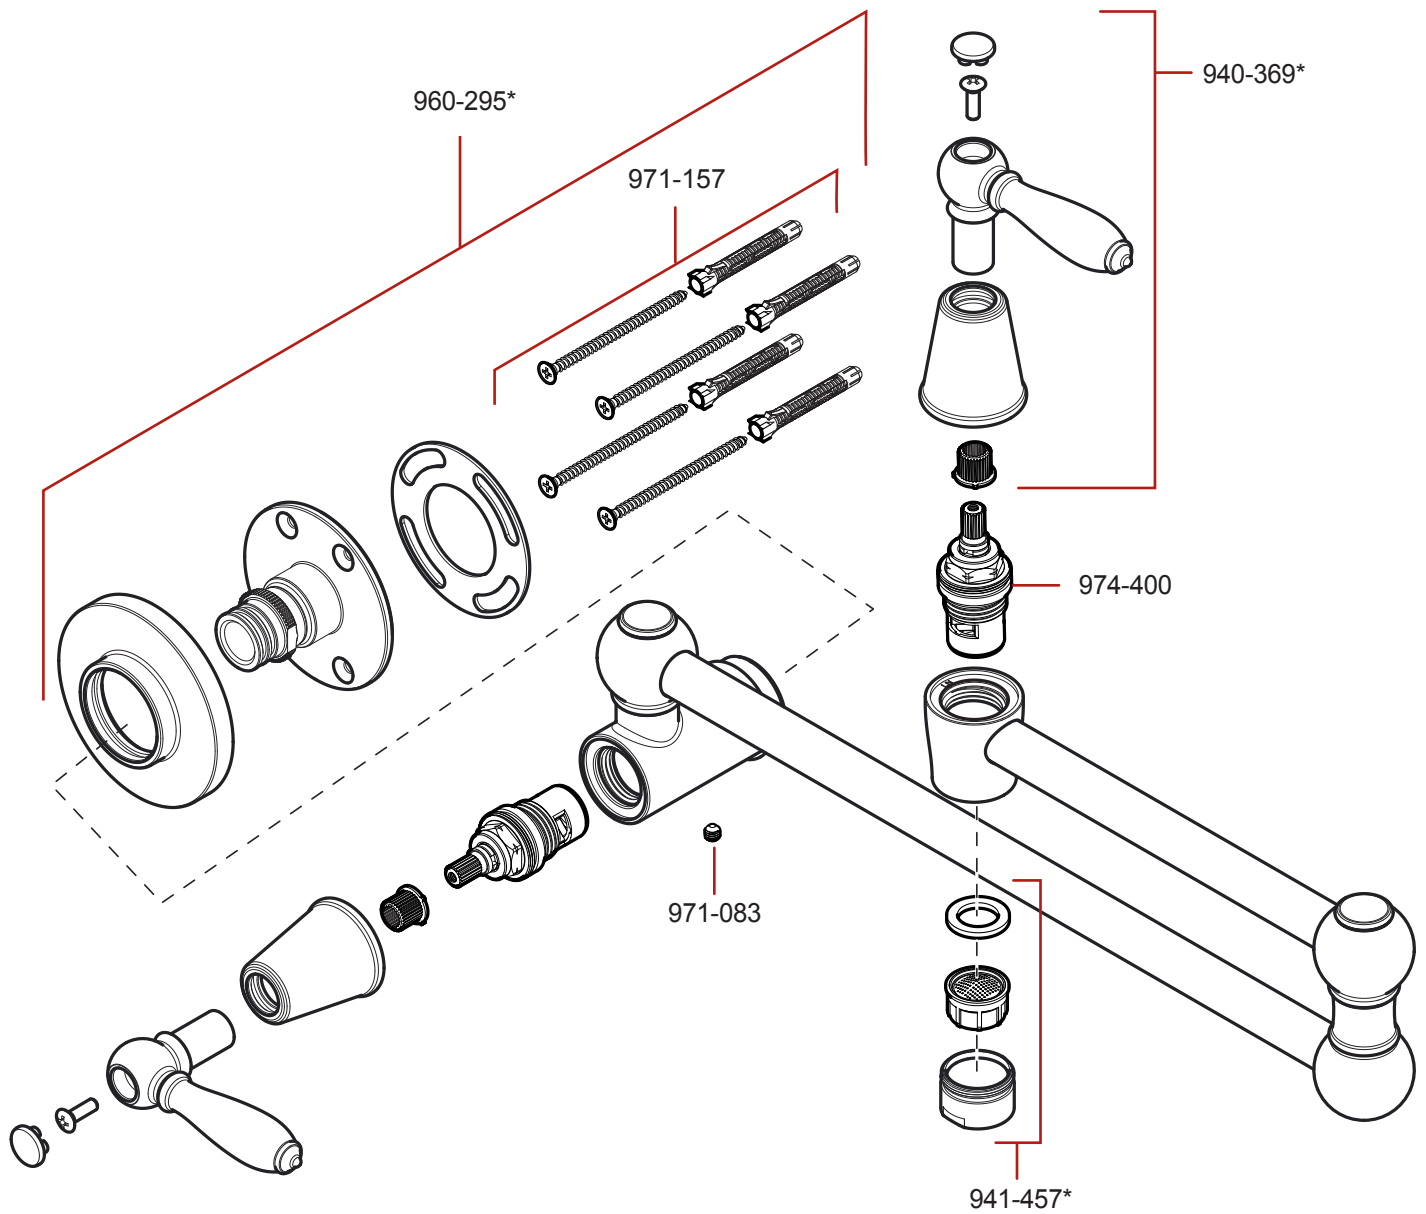

# GT533-TD Parts Explosion • Despiece de piezas • Vue éclatée des pièces

	English	Español	Français
*	Replace * with Finish Letter	Sustitue * con la letra de acabado	Remplace * avec la lettre de finition
A	Polished Chrome	Cromo Pulido	Chrome Poli
D	PVD Polished Nickel	PVD Niquel Pulido	PVD Nickel Poli
S	Stainless Steel	Acero Inoxidable	Acier Inoxydable
Y	Tuscan Bronze	Bronce Toscano	Bronze Le Toscan