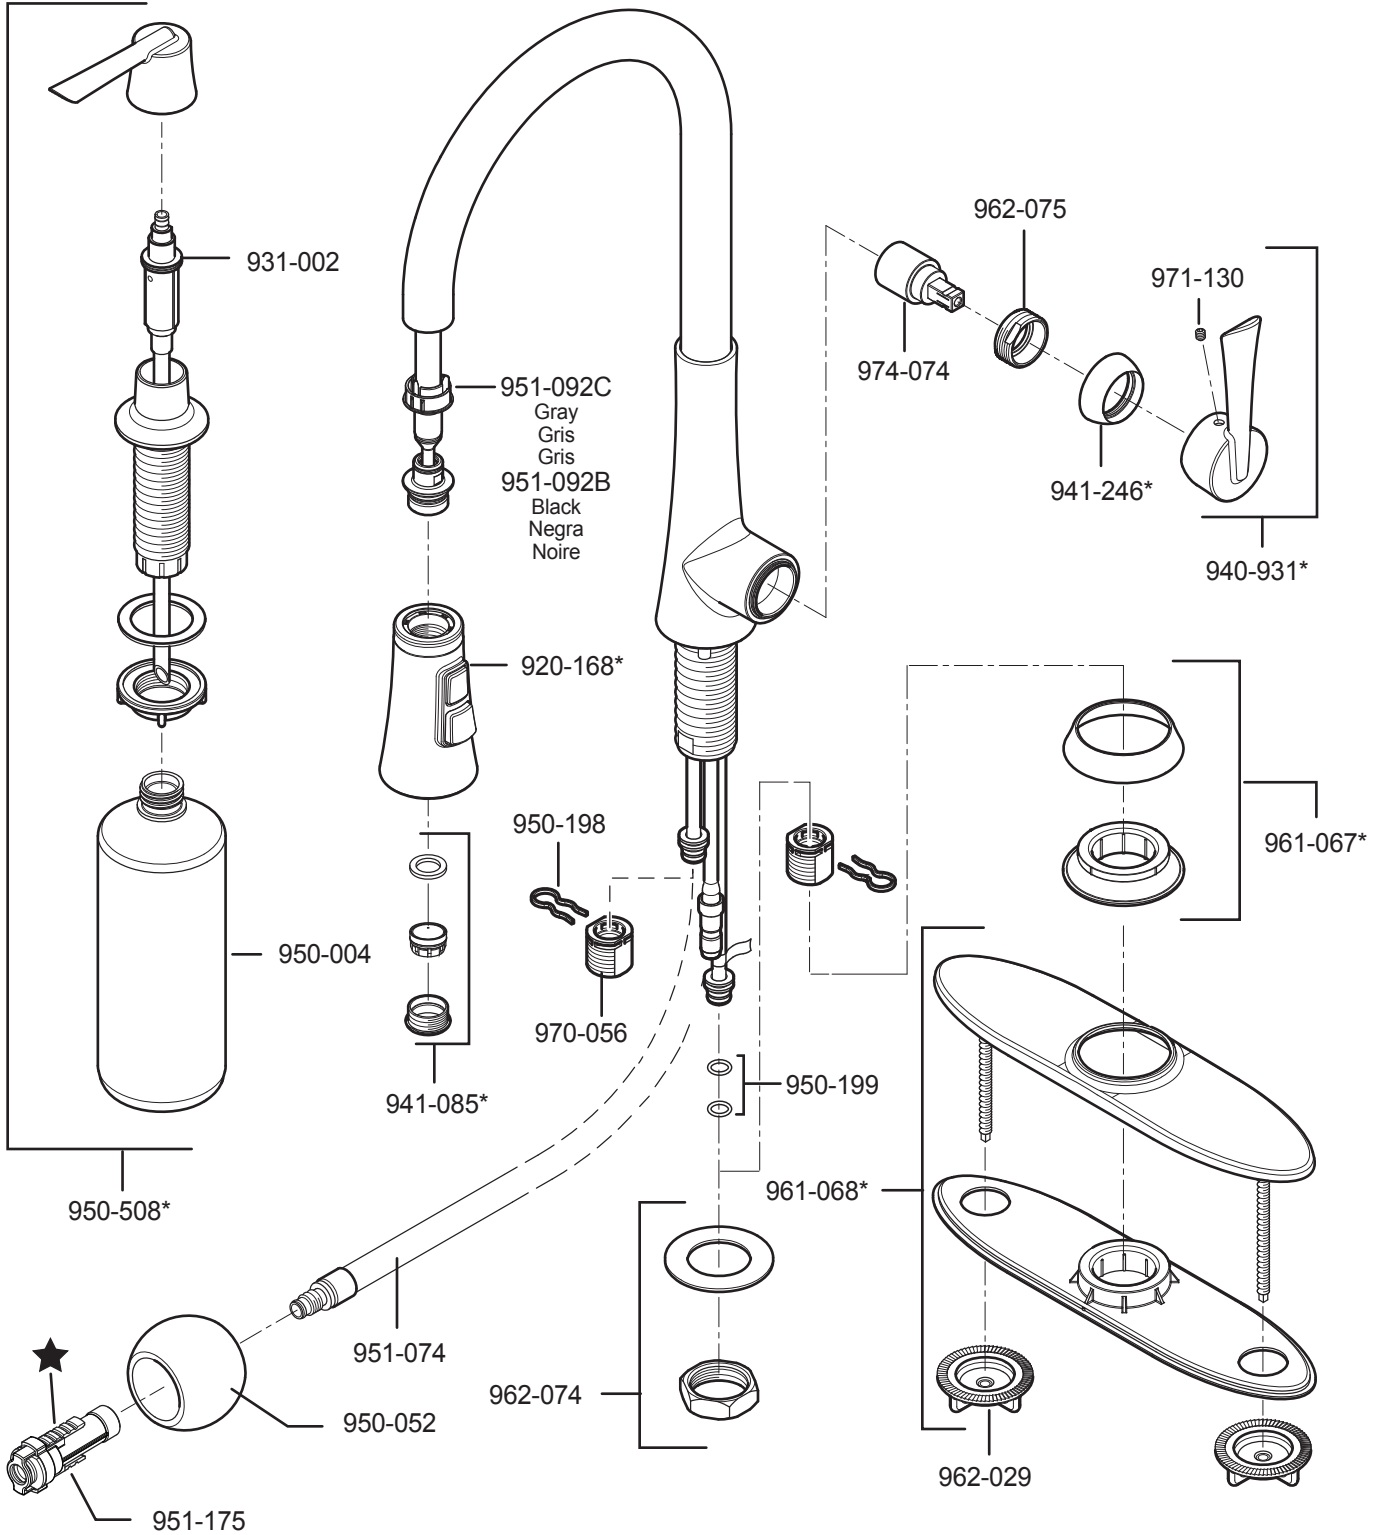

LF529-7MD

★ Contains ASME A112.18.3-Certified check valves
 Contiene válvulas de chequeo certificadas por ASME A112.18.3
 Contient des valves de contrôle certifiées par ASME A112.18.3

	English	Español	Français
*	Letter Designates Finish	La Letra Indica el Terminado	La Lettre Designe Le Fini
S	Stainless Steel	Acero Inoxidable	Acier Inoxydable

Pfister®

19701 DaVinci
 Lake Forest, CA 92610
 Phone: 1-800-Pfaucet
www.pfisterfaucets.com

Spectrum Brands | Hardware & Home Improvement