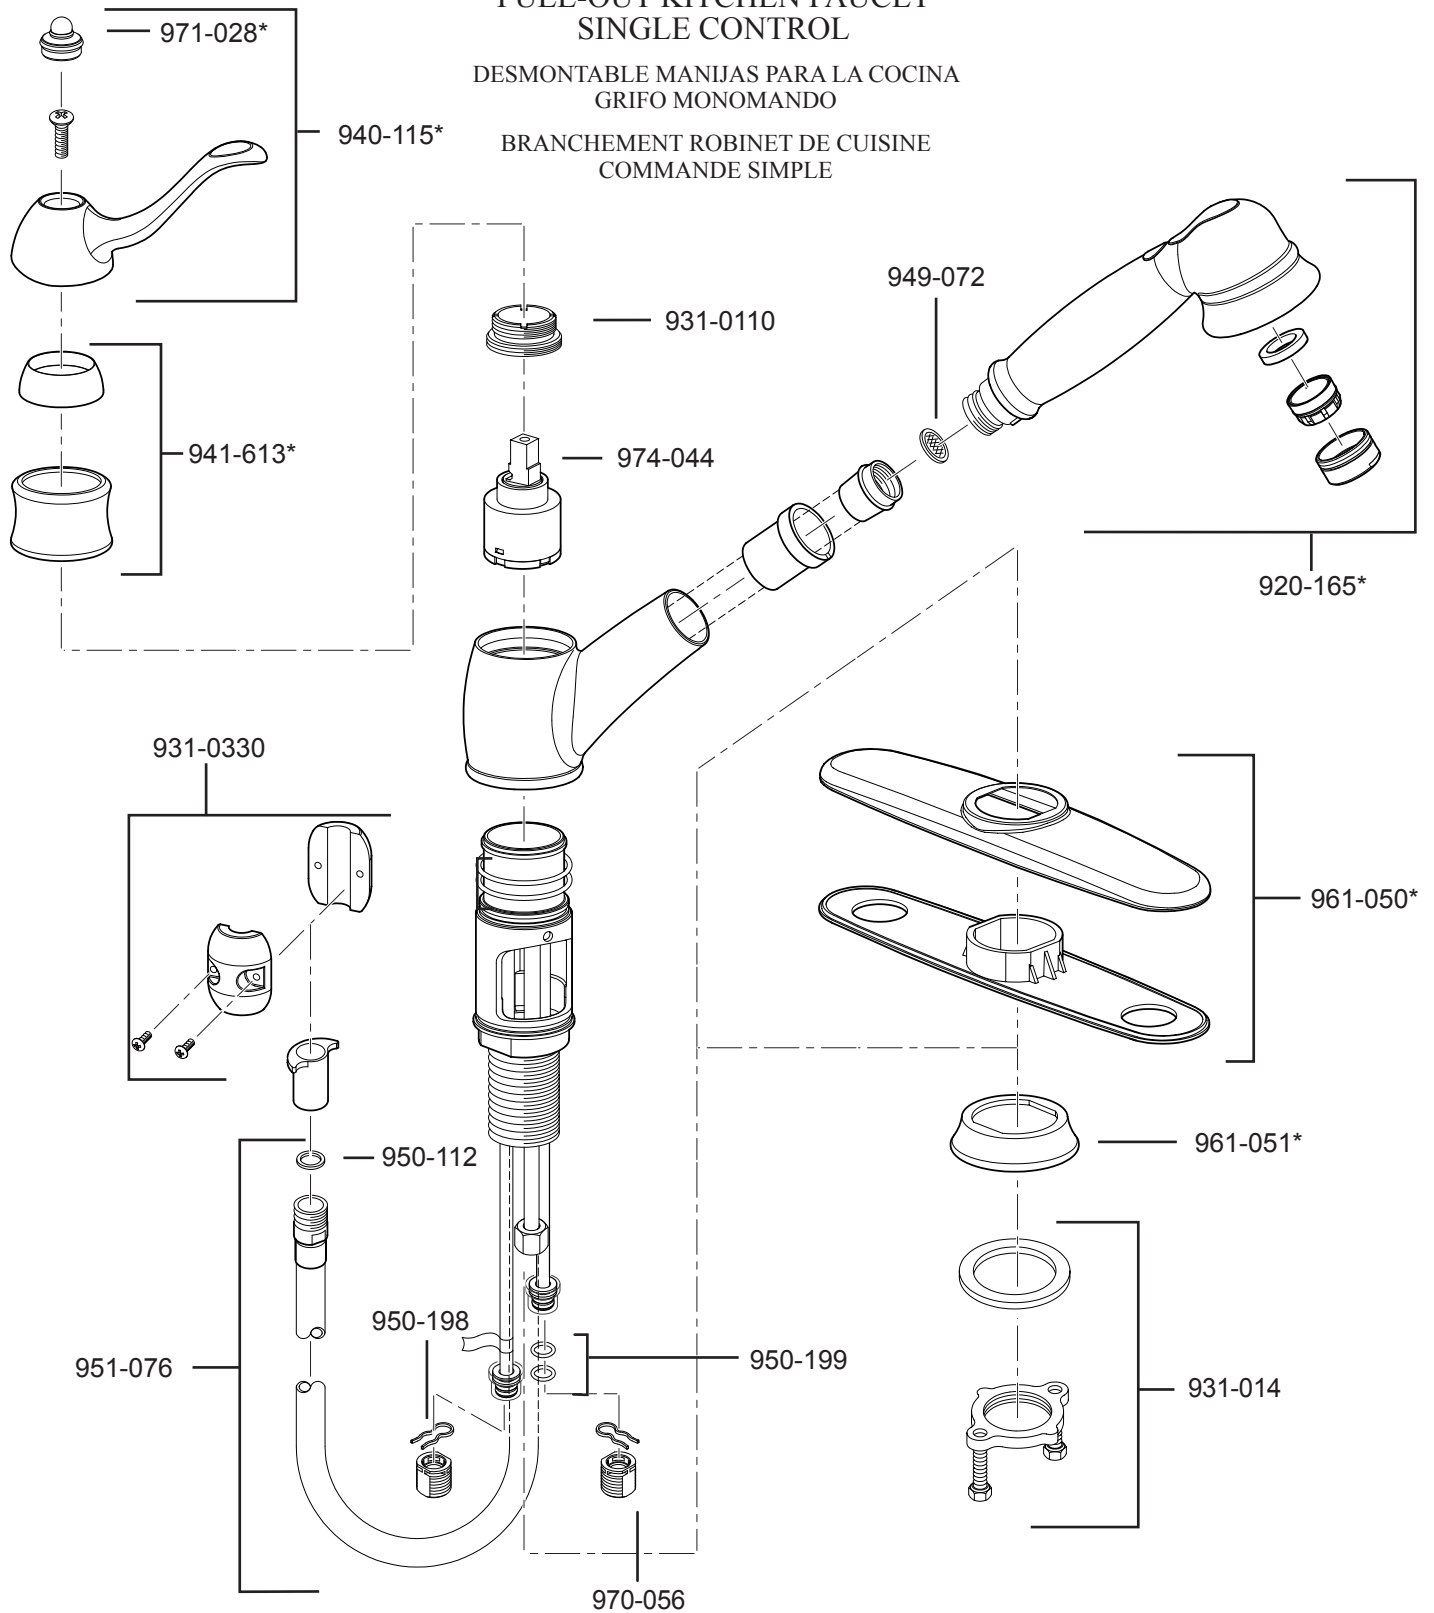

■ LF-WKP-6 ■
**PULL-OUT KITCHEN FAUCET
 SINGLE CONTROL**

DESMONTABLE MANIJAS PARA LA COCINA
 GRIFO MONOMANDO

BRANCHEMENT ROBINET DE CUISINE
 COMMANDE SIMPLE

Pfister®

19701 DaVinci
 Lake Forest, CA 92610
 Phone: 1-800-Pfaucet
 www.pfisterfaucets.com

Spectrum Brands | Hardware & Home Improvement

	English	Español	Français
*	Letter Designates Finish	La Letra Indica el Terminado	La Lettre Designe La Fini
S	Stainless Steel	Acero Inoxidable	Acier Inoxydable
Y	Tuscan Bronze	Bronce Toscano	Bronze Toscan