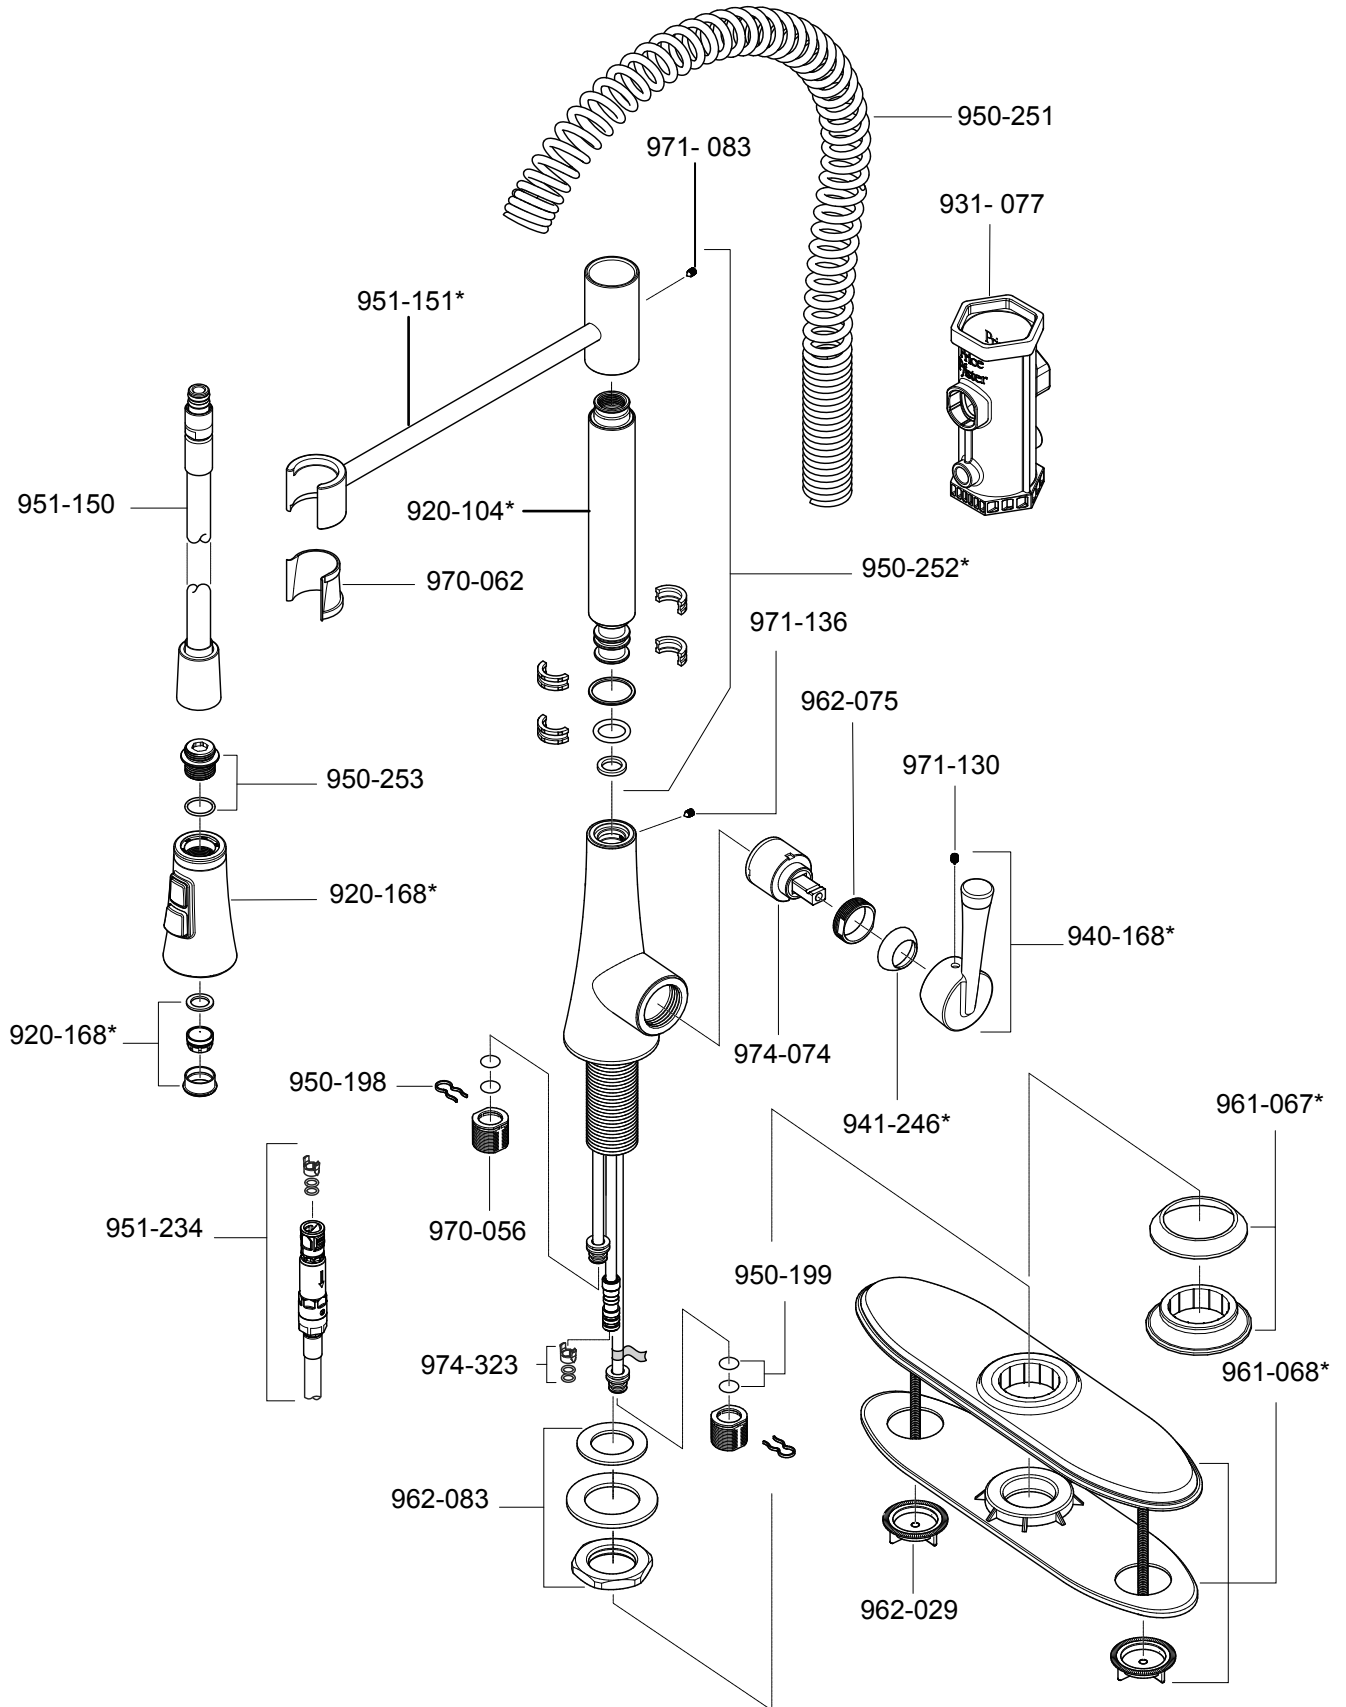

LG529-MC

	English	Español	Français
*	Letter Designates Finish	La Letra Indica el Terminado	La Lettre Designe Le Fini
A	Polished Chrome	Cromo Pulido	Chrome Poli
J	PVD Brushed Nickel	PVD Niquel Cepillado	PVD Nickel Brosse
S	Stainless Steel	Acero Inoxidable	Acier Inoxidable