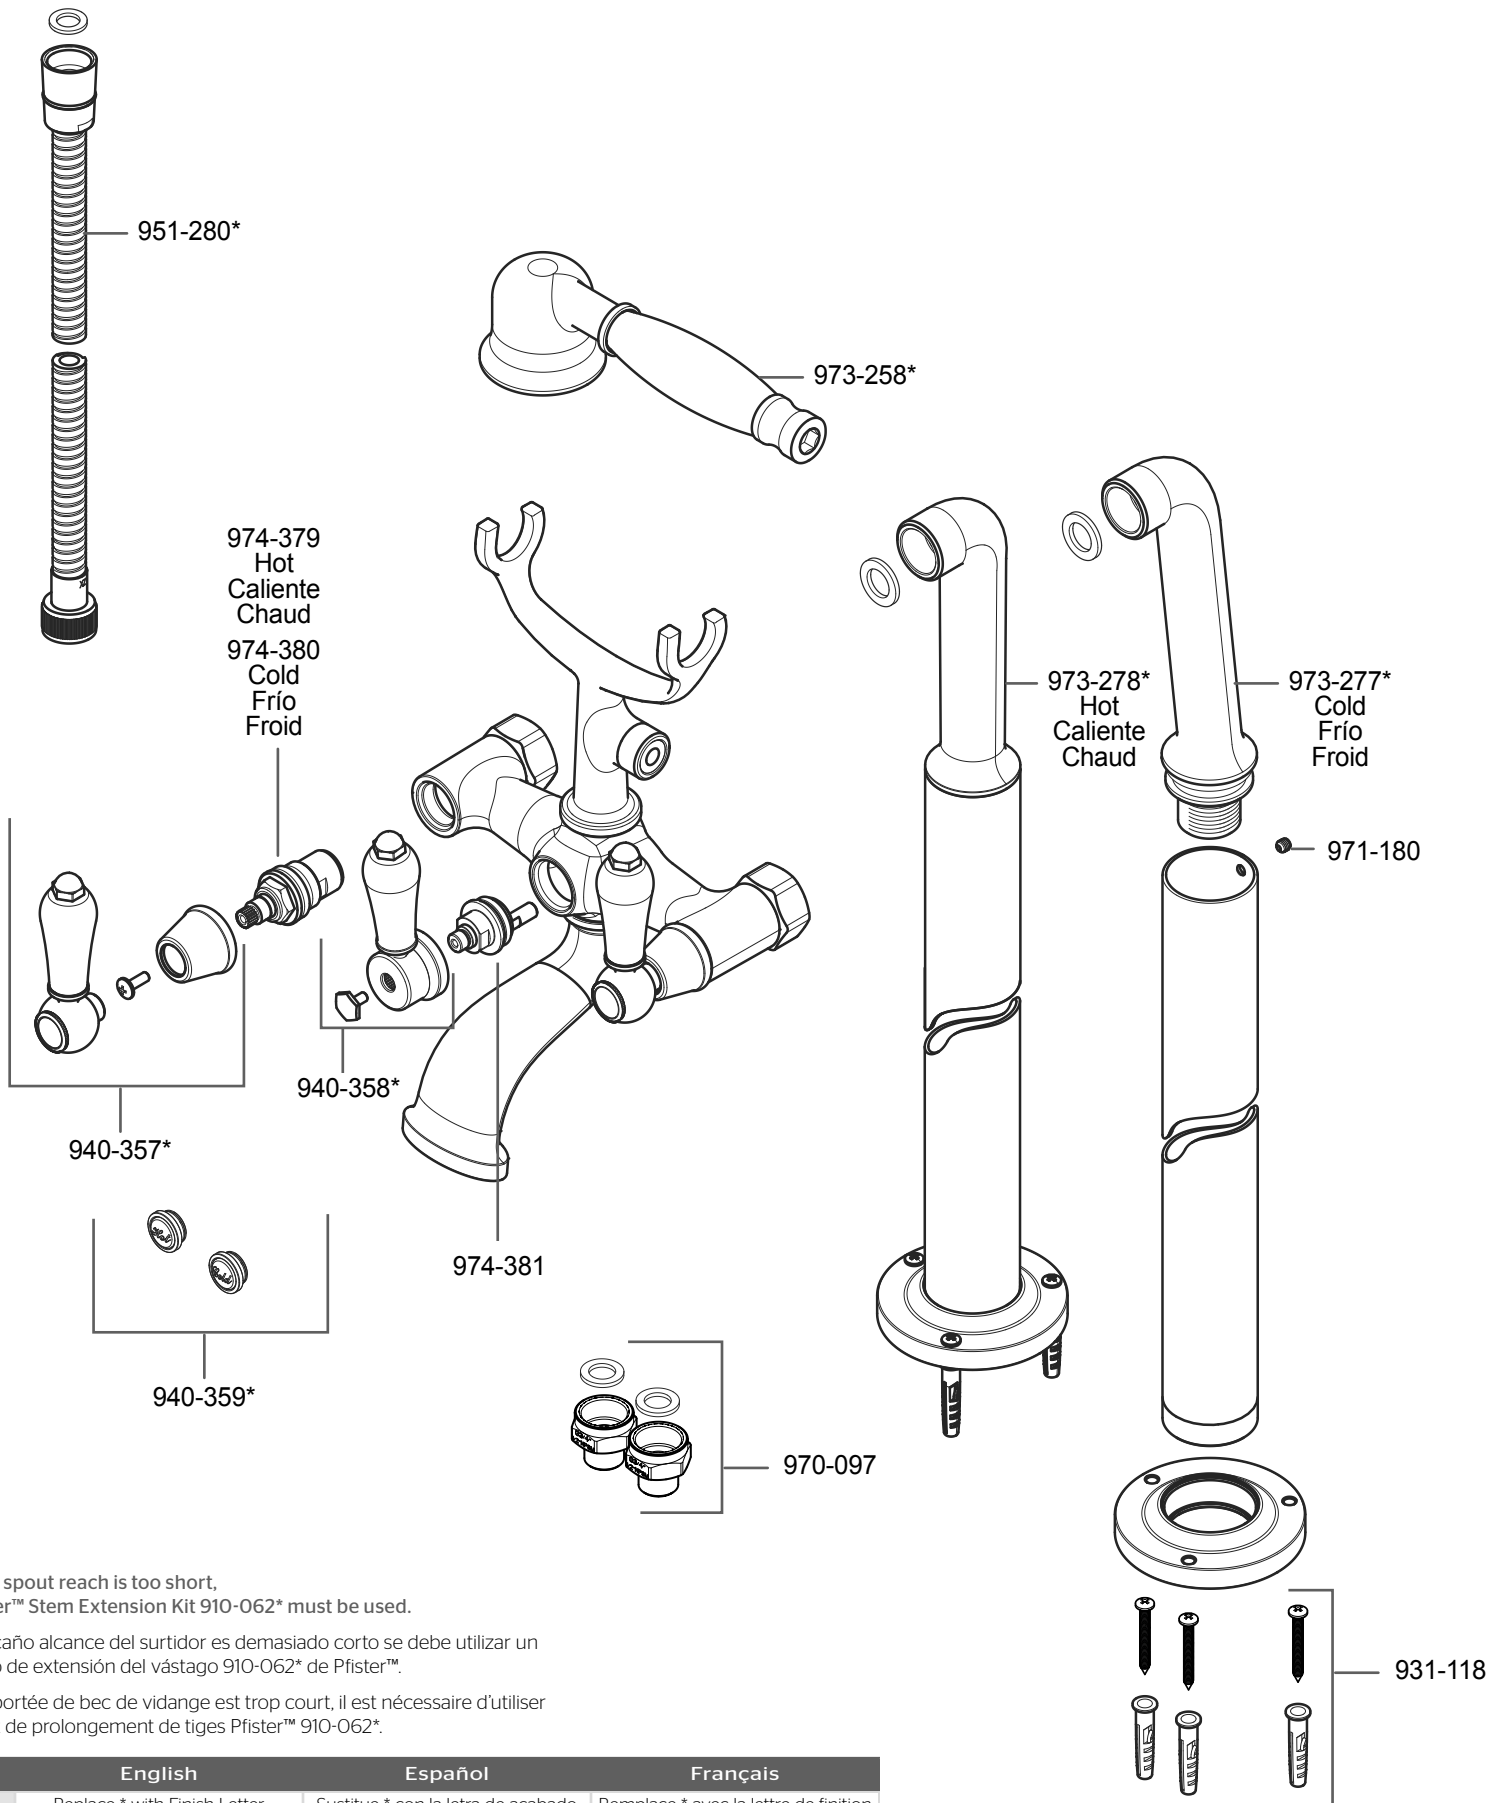

LG6-1TF • Parts Explosion • Despiece de piezas • Vue éclatée des pièces

If the spout reach is too short,
Pfister™ Stem Extension Kit 910-062* must be used.

Si el caño alcance del surtidor es demasiado corto se debe utilizar un
juego de extensión del vástago 910-062* de Pfister™.

Si la portée de bec de vidange est trop court, il est nécessaire d'utiliser
un kit de prolongement de tiges Pfister™ 910-062*.

	English	Español	Français
*	Replace * with Finish Letter	Sustitue * con la letra de acabado	Remplace * avec la lettre de finition
A	Polished Chrome	Cromo Pulido	Chrome Poli
D	PVD Polished Nickel	PVD Niquel Pulido	PVD Nickel Poli
J	PVD Brushed Nickel	PVD Niquel Cepillado	PVD Nickel Brosse
Y	Tuscan Bronze	Bronce Toscano	Bronze Le Toscan