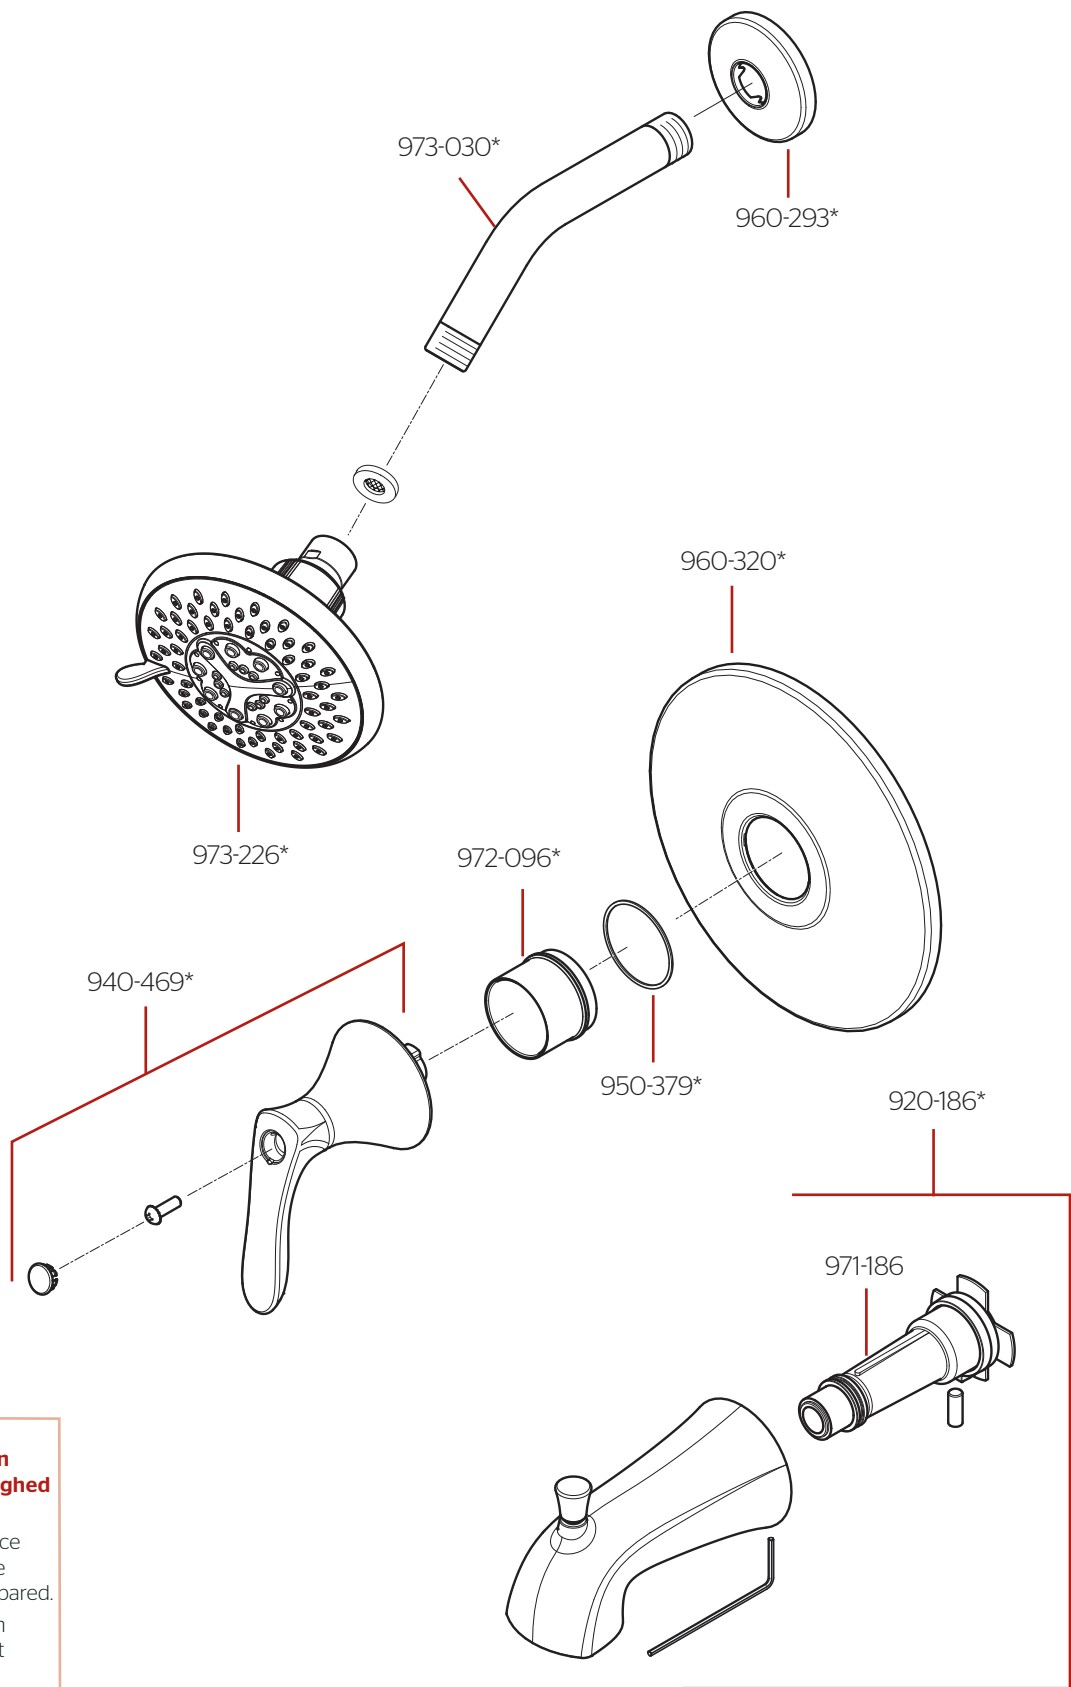

R89-1WR/ LG89-XWR • Parts Explosion • Despiece de Piezas • Vue Éclatée des Pièces

Extension Kit 910-563* offers an additional 7/8" if valves are roughed in too deep.

Kit de Extensión de 910-563* ofrece un adicional de 7/8" si la válvula se desbastada demasiado dentro al pared.

910-563* kit d'extension fournit un supplément de 7/8" si la vanne est coupée trop loin dans le mur.

	English	Español	Français
*	Replace * with Finish Letter	Sustitue * con la letra de acabado	Remplace * avec la lettre de finition
A	Polished Chrome	Cromo Pulido	Chrome Poli
B	Matte Black	Negra Mate	Noir Mat
J	PVD Brushed Nickel	PVD Niquel Cepillado	PVD Nickel Brosse
Y	Tuscan Bronze	Bronce Toscano	Bronze Le Toscan