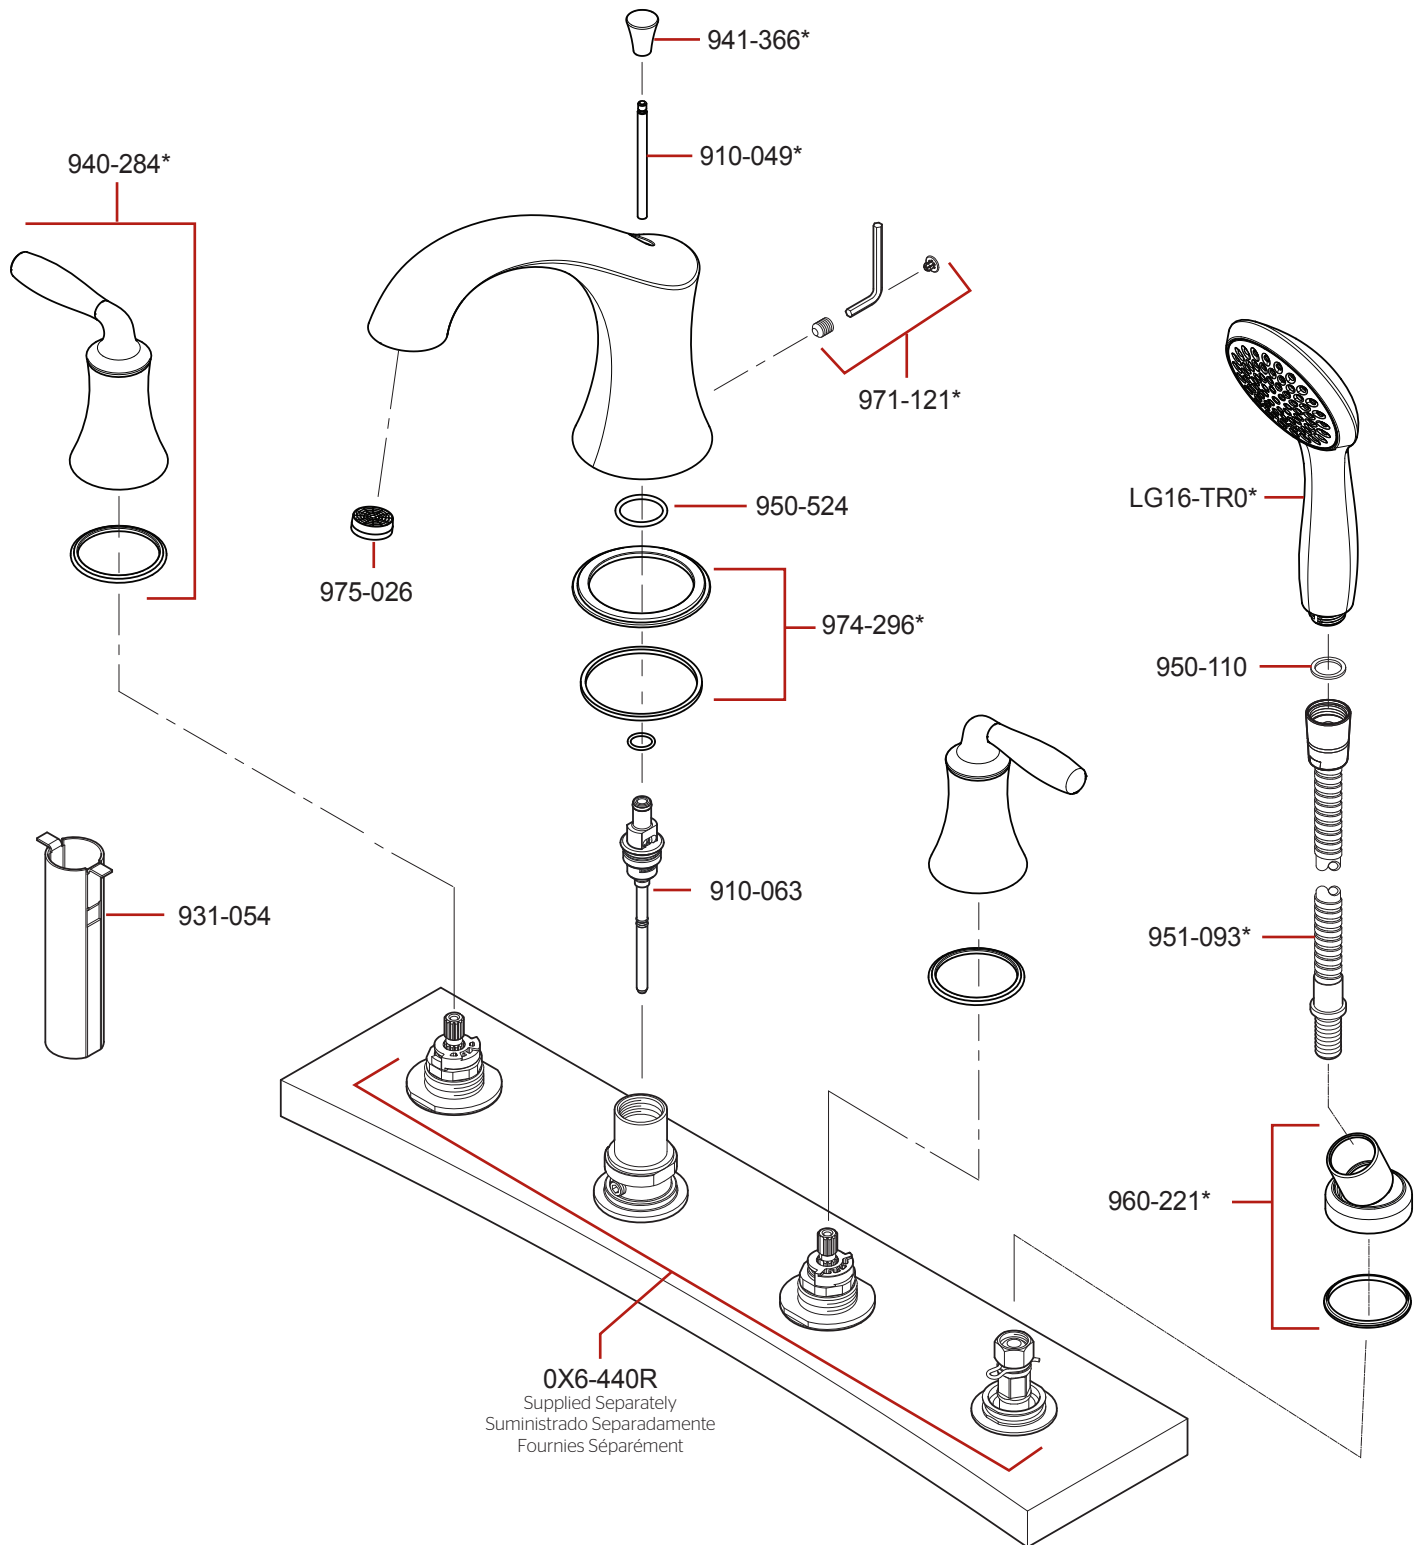

LG6-4TR • Parts Explosion • Despiece de piezas • Vue éclatée des pièces

If deck thickness exceeds 1 3/8" (35 mm),
Pfister™ Stem Extension Kit 974-375 must be used.

Si el grosor de la plataforma excede 1 3/8 pulg. (35 mm), se debe utilizar un juego de extensión del vástago 974-375 de Pfister™.

Si l'épaisseur du plateau de montage dépasse 1 3/8 po. (35 mm), il est nécessaire d'utiliser un kit de prolongement de tiges Pfister™ 974-375.

	English	Español	Français
*	Replace * with Finish Letter	Sustitue * con la letra de acabado	Remplace * avec la lettre de finition
A	Polished Chrome	Cromo Pulido	Chrome Poli
D	PVD Polished Nickel	PVD Niquel Pulido	PVD Nickel Poli
J	PVD Brushed Nickel	PVD Niquel Cepillado	PVD Nickel Brosse
Y	Tuscan Bronze	Bronce Toscano	Bronze Le Toscan