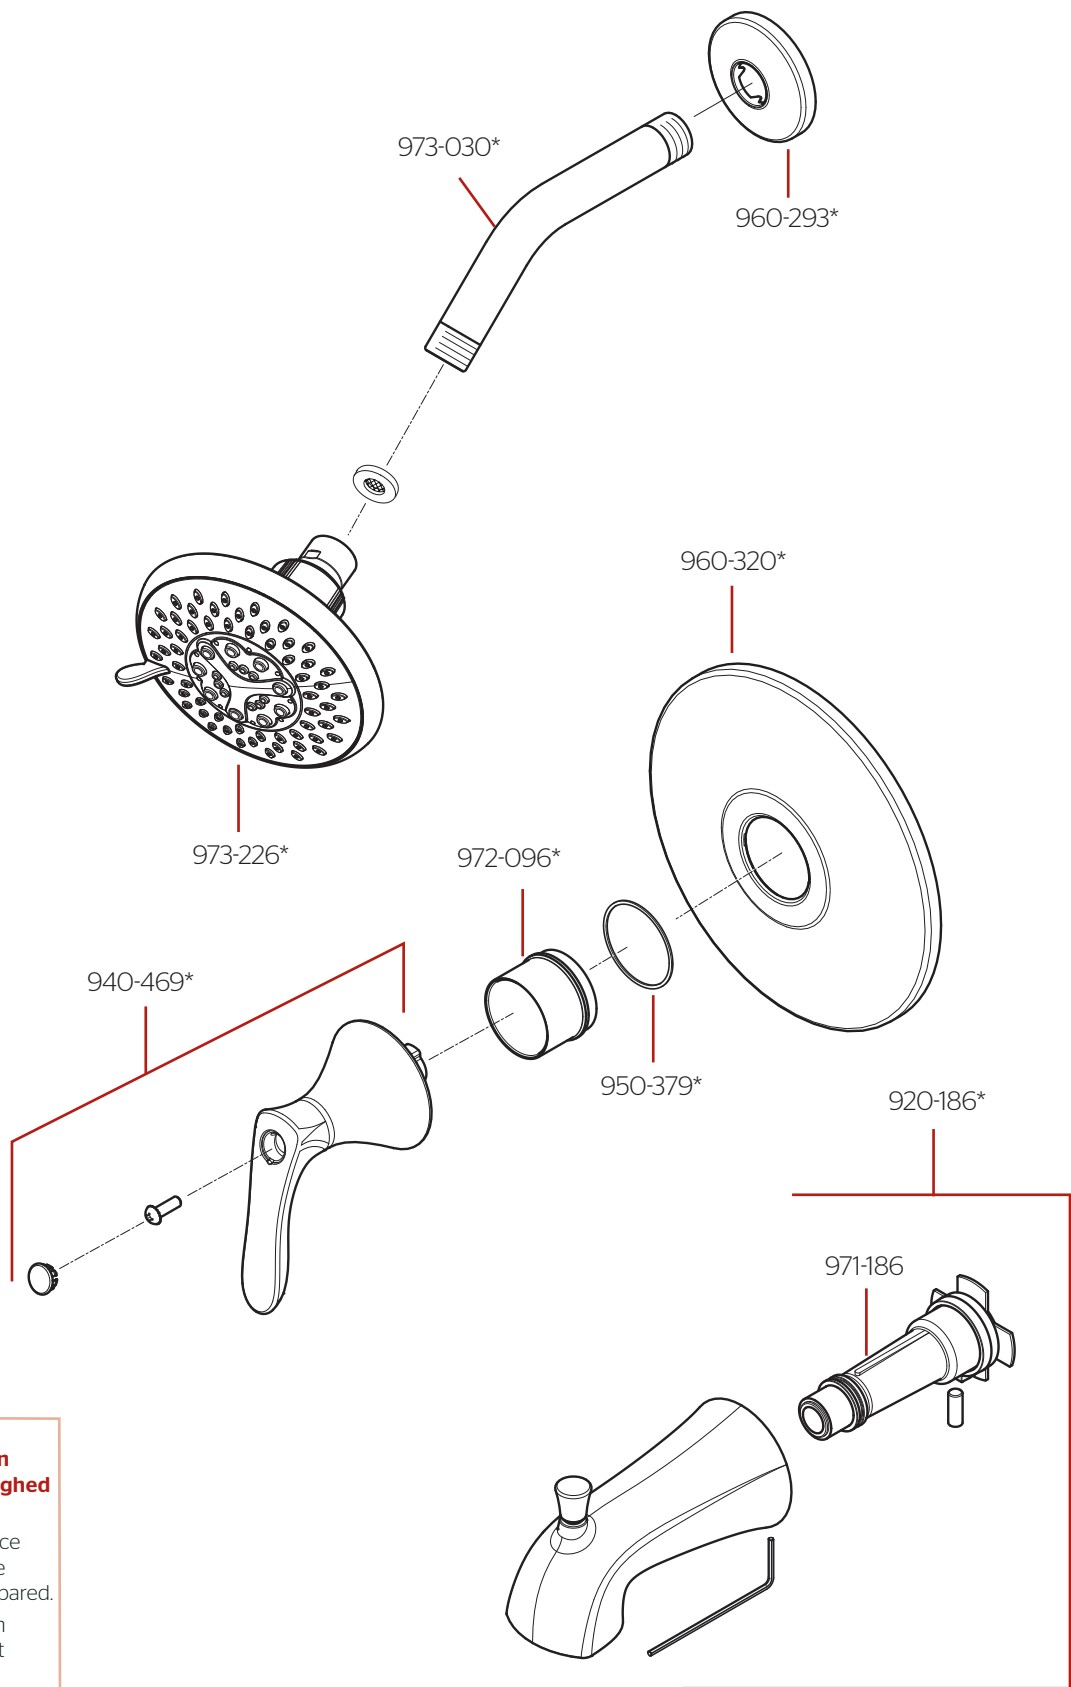

R89-1WR/ LG89-XWR • Parts Explosion • Despiece de Piezas • Vue Éclatée des Pièces

Extension Kit 910-563* offers an additional 7/8" if valves are roughed in too deep.

Kit de Extensión de 910-563* ofrece un adicional de 7/8" si la válvula se desbastada demasiado dentro al pared.

910-563* kit d'extension fournit un supplément de 7/8" si la vanne est coupée trop loin dans le mur.

| | English | Español | Français |
|---|------------------------------|------------------------------------|---------------------------------------|
| * | Replace * with Finish Letter | Sustitue * con la letra de acabado | Remplace * avec la lettre de finition |
| A | Polished Chrome | Cromo Pulido | Chrome Poli |
| B | Matte Black | Negra Mate | Noir Mat |
| J | PVD Brushed Nickel | PVD Niquel Cepillado | PVD Nickel Brosse |
| Y | Tuscan Bronze | Bronce Toscano | Bronze Le Toscan |