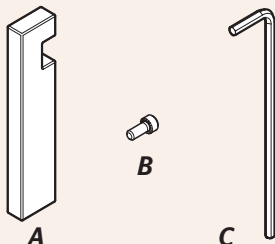

Asistencia personal, especificaciones del producto y preguntas sobre "cómo hacerlo":

1-800-732-8238

pfisterfaucets.com

Parts in the Box

Piezas en la caja

Contenu de la boîte