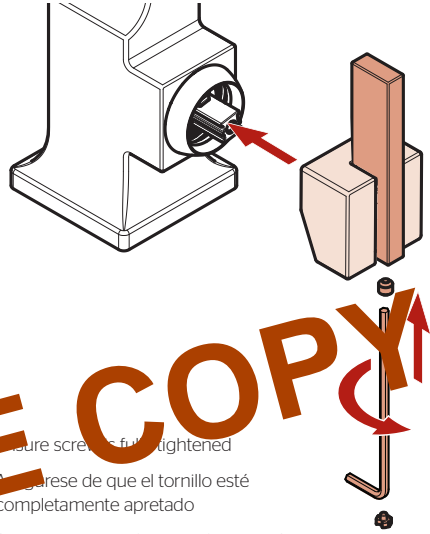

Reinstall lever assembly

Reinstale el conjunto de la palanca
Réinstaller l'ensemble de levier

Ensure screws are fully tightened

Asegúrese de que el tornillo esté completamente apretado

Assurez-vous que la vis est bien serrée