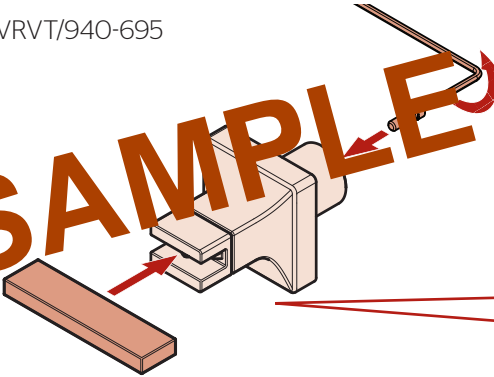

HHL-VRVT/940-695