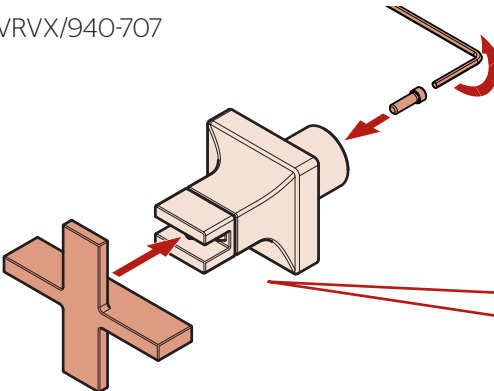

Align to hub
Alinear con el cubo
Aligner sur le moyeu

HHL-VRVX/940-707