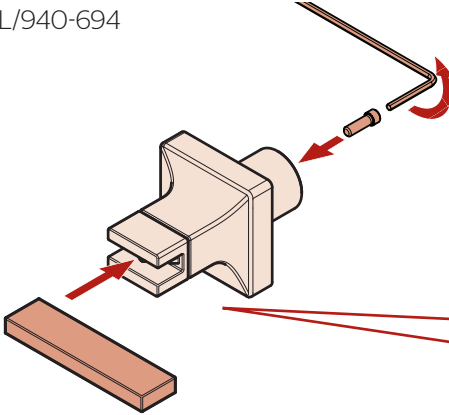

Asistencia personal, especificaciones del producto y preguntas sobre "cómo hacerlo":

1-800-732-8238

pfisterfaucets.com

HHL-VRVL/940-694