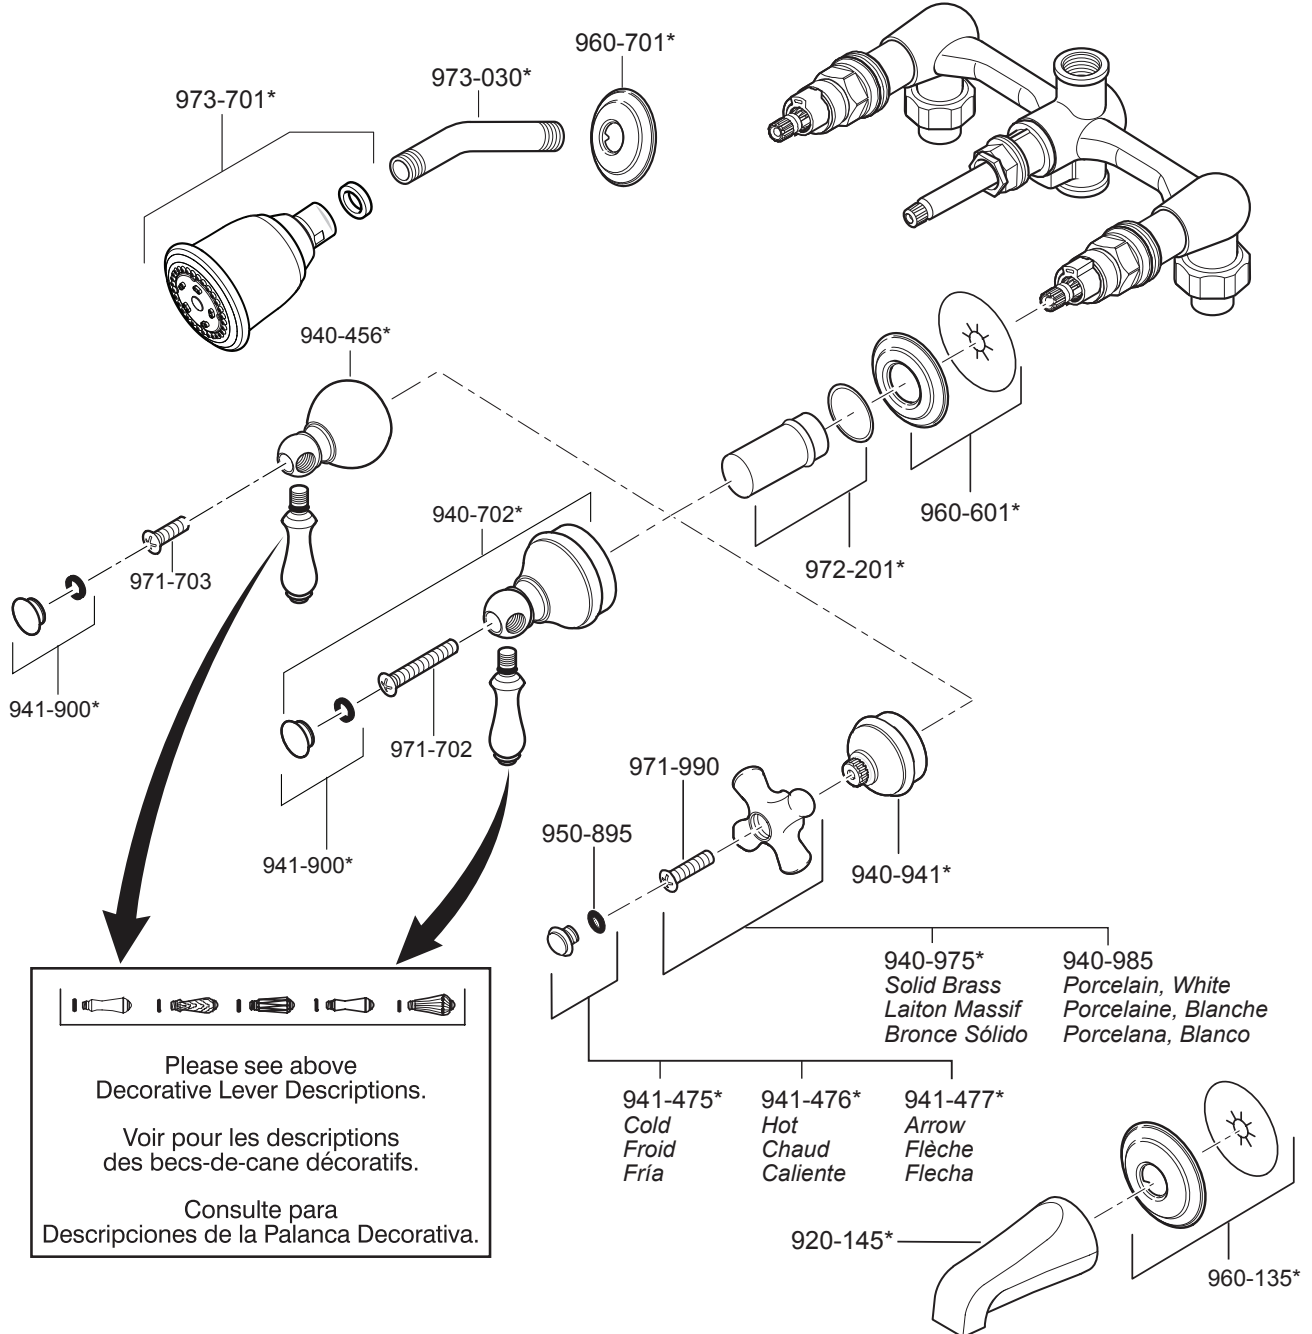

# 801 Series

NUMBER	ENGLISH	FRANÇAIS	ESPAÑOL
	<b>DECO LEVER ONLY</b>	<b>LEVIER DÉCO SEULEMENT</b>	<b>PALANCE DÉCO SOLAMENTE</b>
940-900*	Acrylic	Acrylique	Acrílico
940-905*	Swirl Acrylic	Acrylique tourbillon	Acrílico en espiral
940-991*	Porcelain, White	Porcelaine, blanche	Porcelana, blanca
940-992P	Porcelain, Green	Porcelaine, verte	Porcelana, verde
940-993A	Porcelain, Black	Porcelaine, noire	Porcelana, negra
940-994*	Oak Wood	Bois de chêne	Madera de roble
940-995*	Solid Brass	Laiton massif	Bronce sólido
940-996A	Chrome Lever, Brass End	Levier chromé, bout en laiton	Palanca de cromo, extremo de bronce
940-996W	White Lever, Chrome End		Palanca blanca, extremo de cromo

**Price Pfister**

19701 DaVinci  
Lake Forest, CA 92610  
Phone: 1-800-Pfaucet  
www.pricepfister.com

A **BLACK & DECKER** COMPANY

	English	Español	Français
*	Letter Designates Finish	La Letra Indica el Terminado	La Lettre Designe Le Fini
A	Polished Chrome	Cromo Pulido	Chrome Poli
V	PVD Polished Brass	PVD Latón Pulido	PVD Laiton Poli
K	Satin Nickel	Niquel Satinado	Nickel Satiné