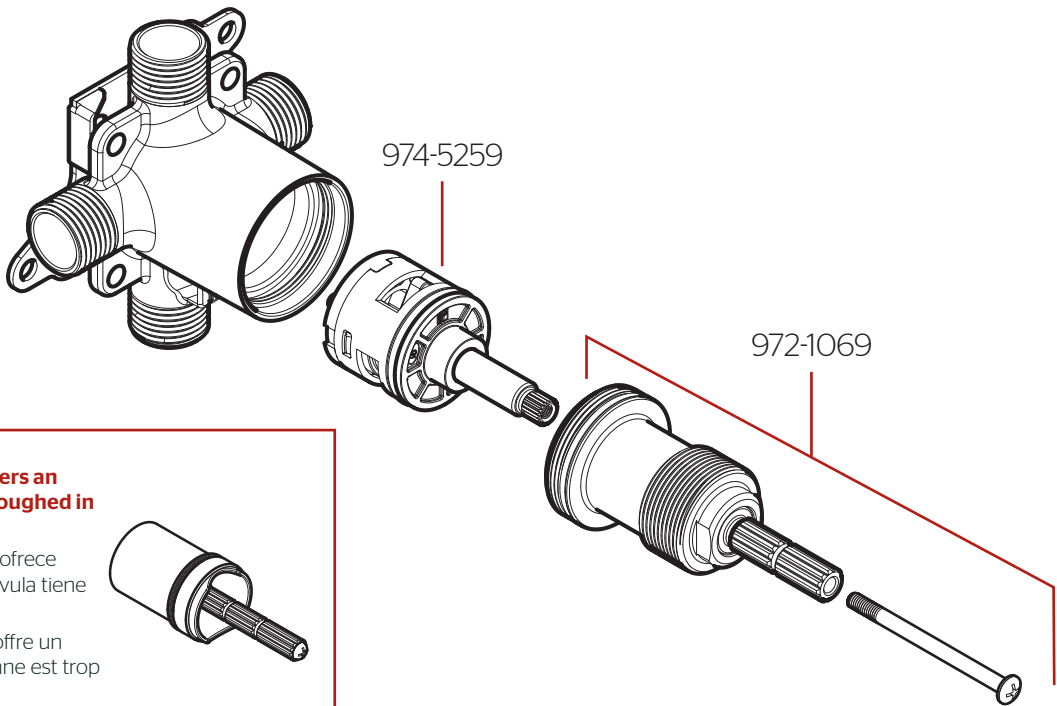

O15-3WDNS • Parts Explosion • Despiece de Piezas • Vue Éclatée des Pièces

Extension Kit 951-3549 offers an additional 7/8" if valve is roughed in too deep.

El kit de extensión 951-3549 ofrece 7/8 pulg. Adicionales si la válvula tiene demasiada profundidad.

Le kit d'extension 951-3549 offre un 7/8" supplémentaire si la vanne est trop profonde.