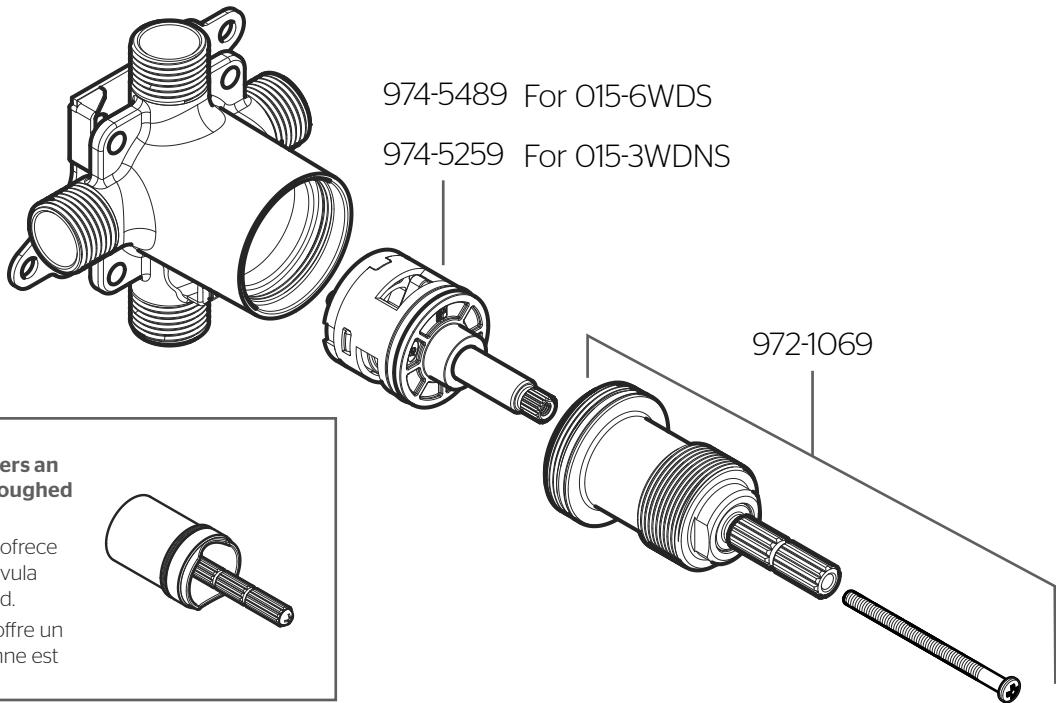

# 015-3WDNS/015-6WDS • Parts Explosion • Despiece de Piezas • Vue Éclatée des Pièces

**Extension Kit 951-3549 offers an additional 7/8" if valve is roughed in too deep.**

El kit de extensión 951-3549 ofrece 7/8 pulg. Adicionales si la válvula tiene demasiada profundidad.

Le kit d'extension 951-3549 offre un 7/8" supplémentaire si la vanne est trop profonde.