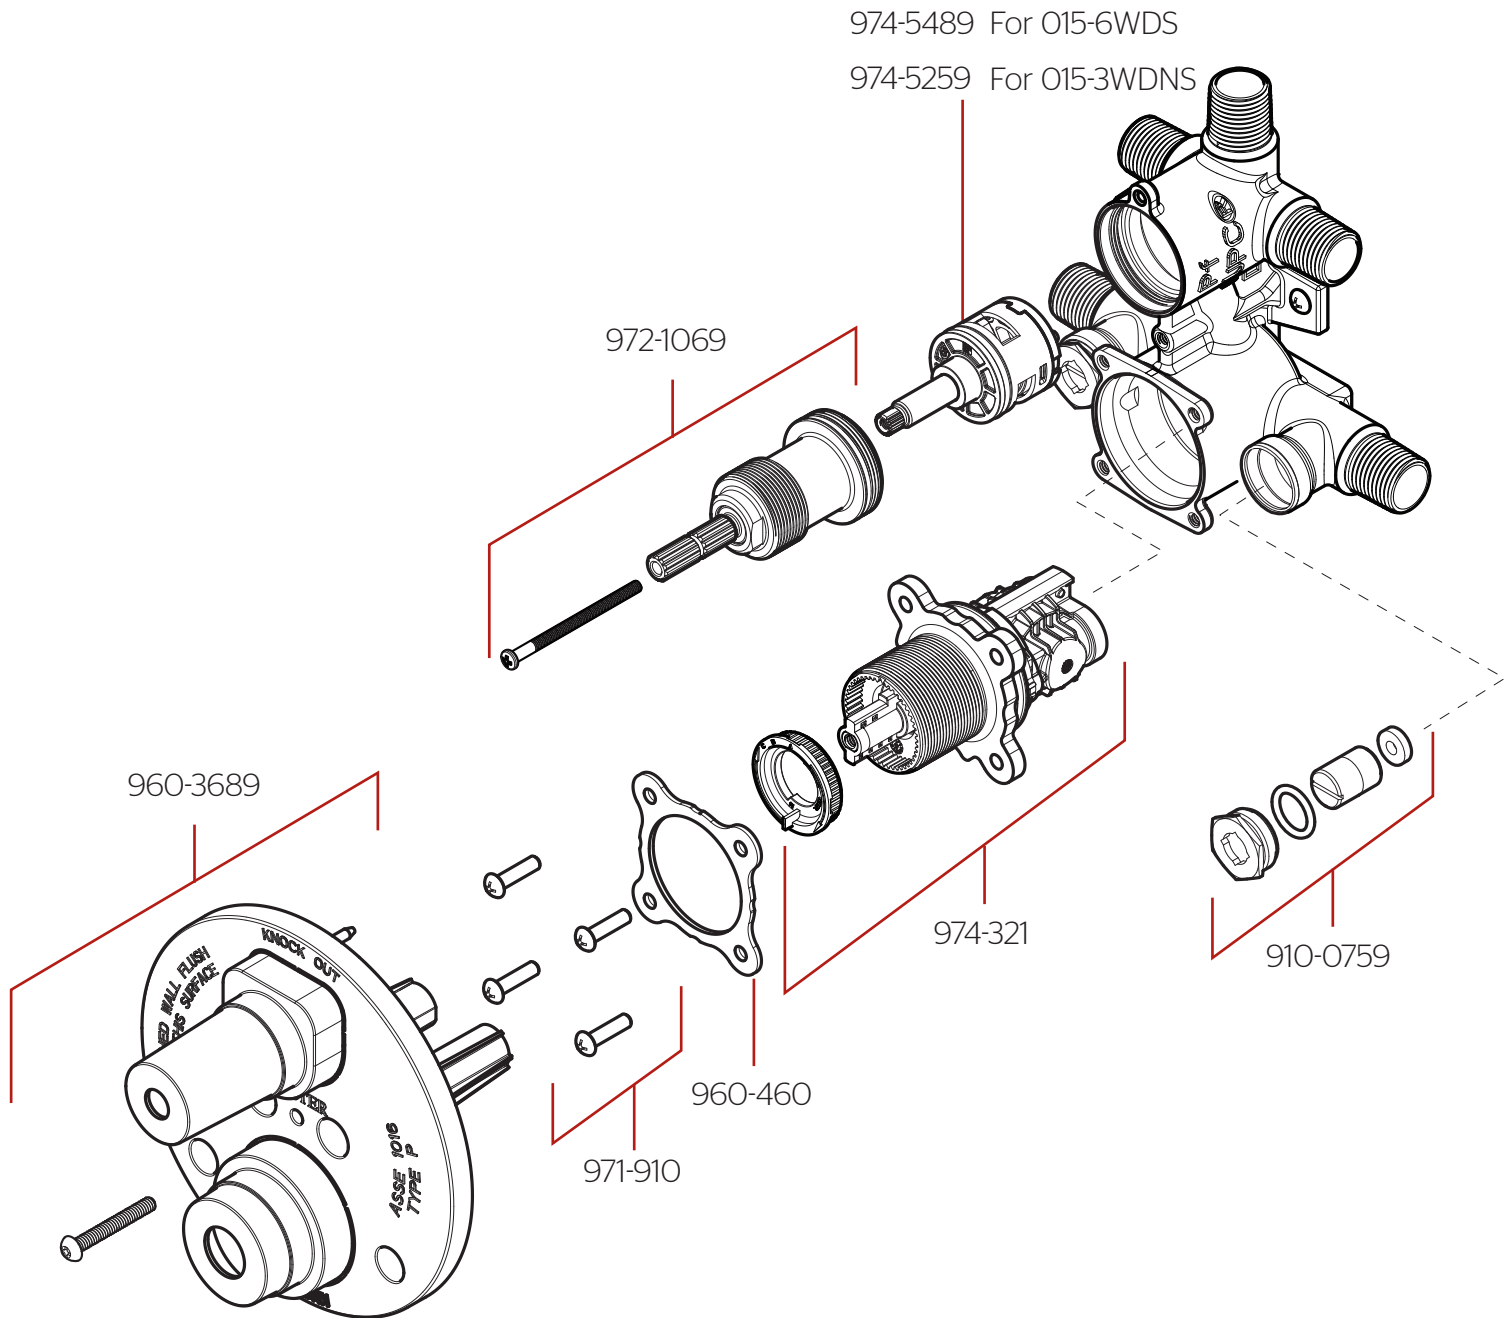

Parts Explosion • Despiece de Piezas • Vue Éclatée des Pièces

Extension Kit 951-3649 offers an additional 7/8" if valve is roughed in too deep.

El kit de extensión 951-3649 ofrece 7/8 pulg. Adicionales si la válvula tiene demasiada profundidad.

Le kit d'extension 951-3649 offre un 7/8" supplémentaire si la vanne est trop profonde.