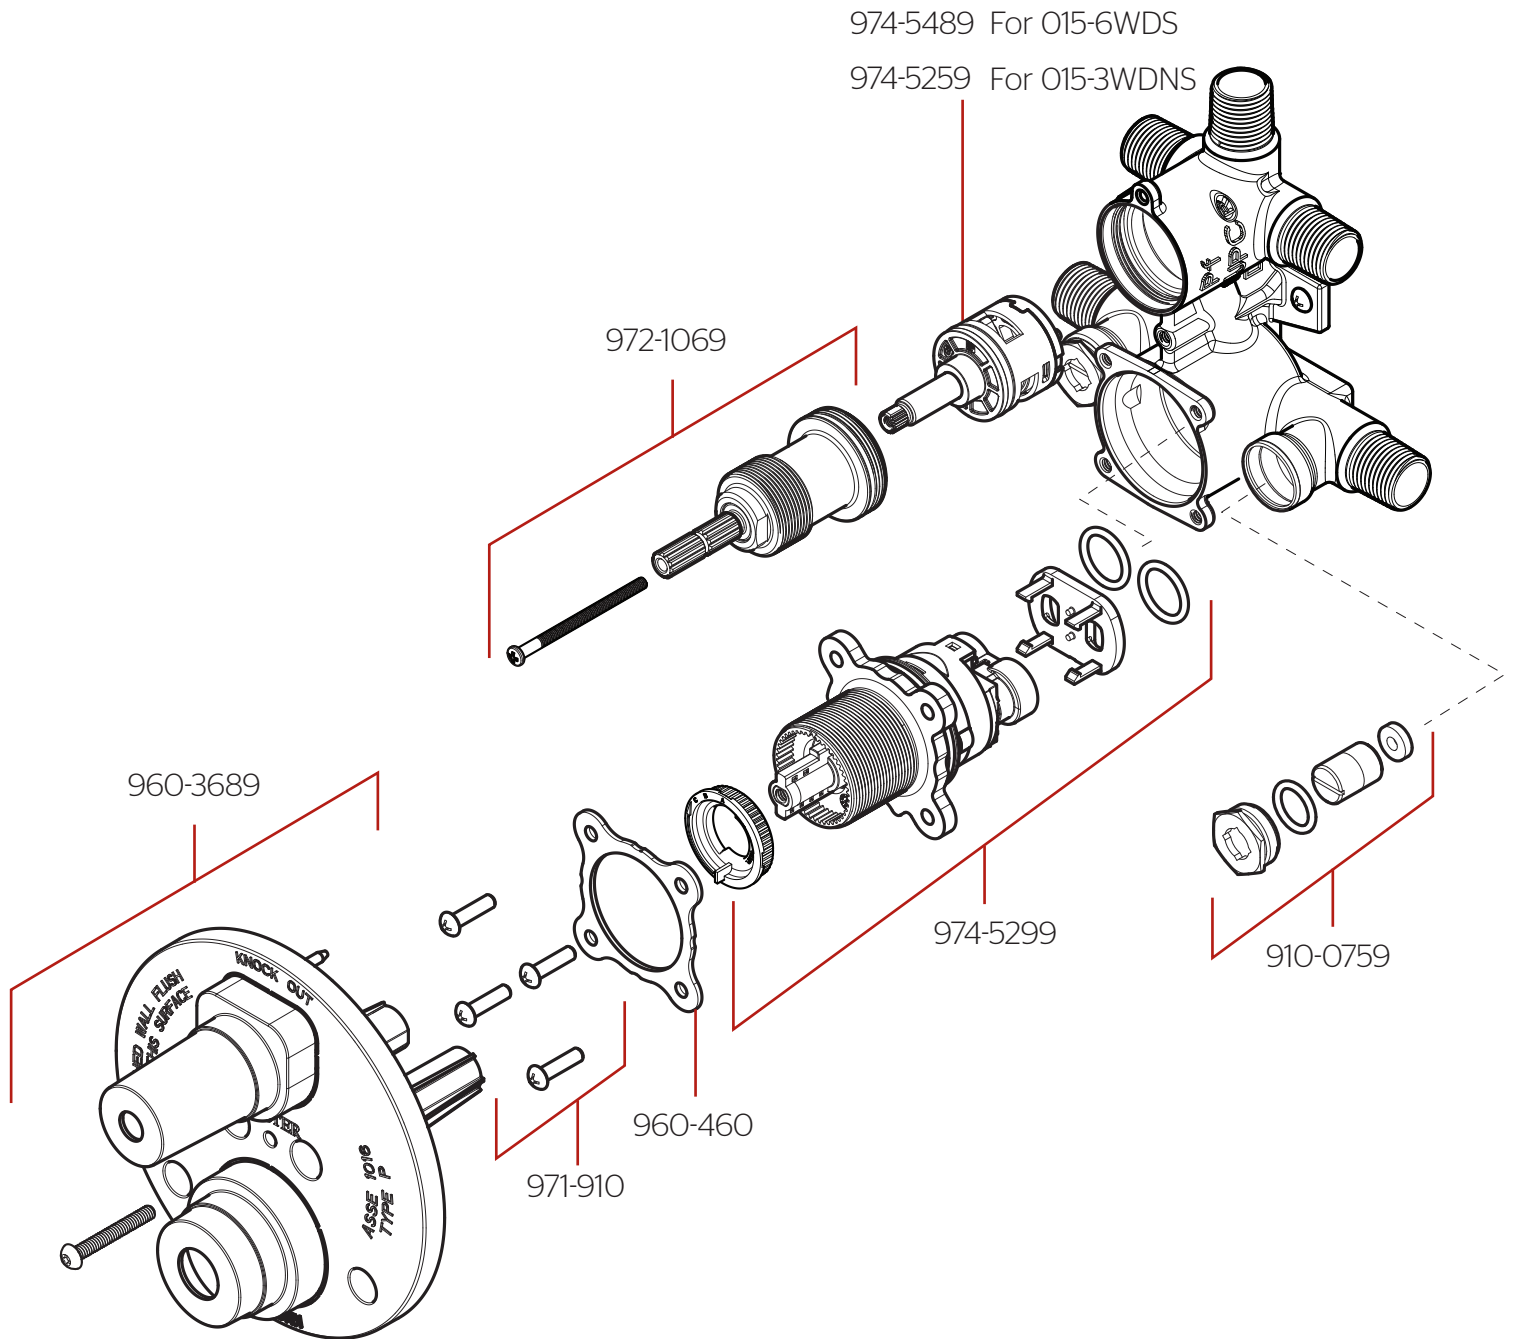

# Parts Explosion • Despiece de Piezas • Vue Éclatée des Pièces

**Extension Kit 951-3649 offers an additional 7/8" if valve is roughed in too deep.**

El kit de extensión 951-3649 ofrece 7/8 pulg. Adicionales si la válvula tiene demasiada profundidad.

Le kit d'extension 951-3649 offre un 7/8" supplémentaire si la vanne est trop profonde.