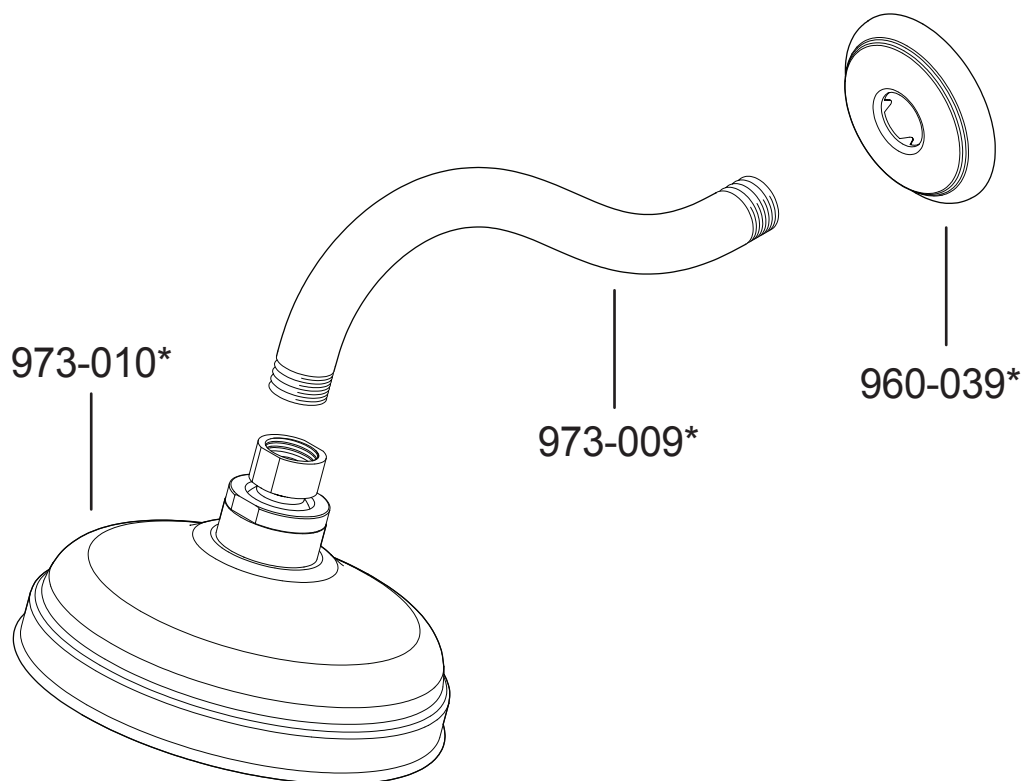

015-M9 • Parts Explosion • Esquema de piezas • Vue éclatée des pièces

	English	Español	Français
*	Letter Designates Finish	La Letra Indica el Terminado	La Lettre Designe La Fini
A	Polished Chrome	Cromo Pulido	Chrome Poli
E	Rustic Pewter	Peltre Rústico	Étain Rustique
J	PVD Brushed Nickel	PVD Niquel Cepillado	PVD Nickel Brosse
U	Rustic Bronze	Bronce Rústico	Bronze Rustique
Z	Oil Rubbed Bronze	Bronce Frotado Con Aceite	Bronze Huilé