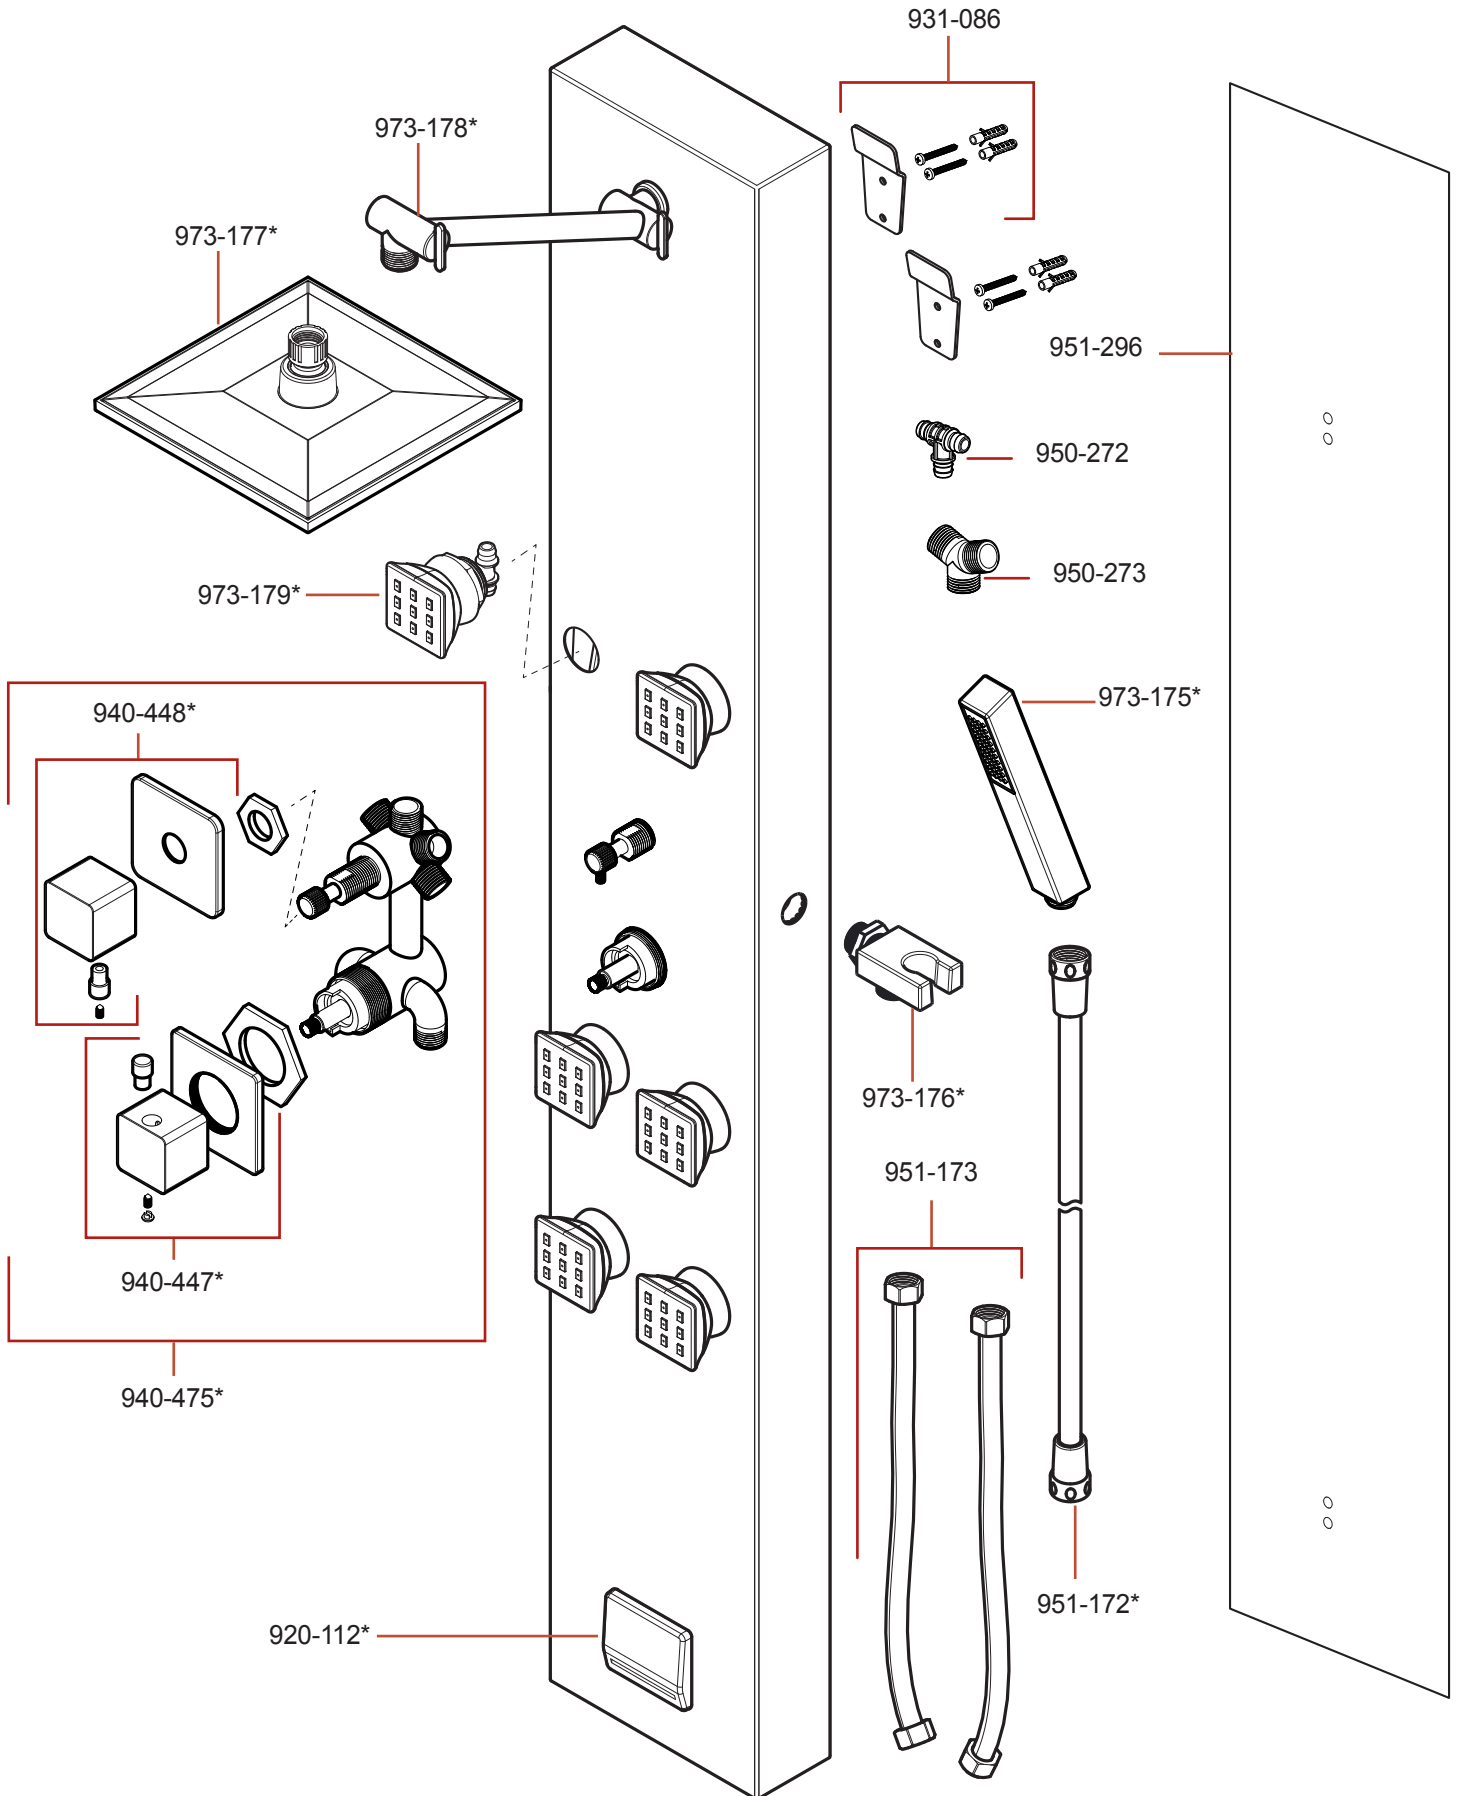

016-750SP • Parts Explosion • Esquema de piezas • Vue éclatée des pièces

	English	Español	Français
*	Replace * with Finish Letter	Sustitue * con la letra de acabado	Remplace * avec la lettre de finition
A	Polished Chrome	Cromo Pulido	Chrome Poli