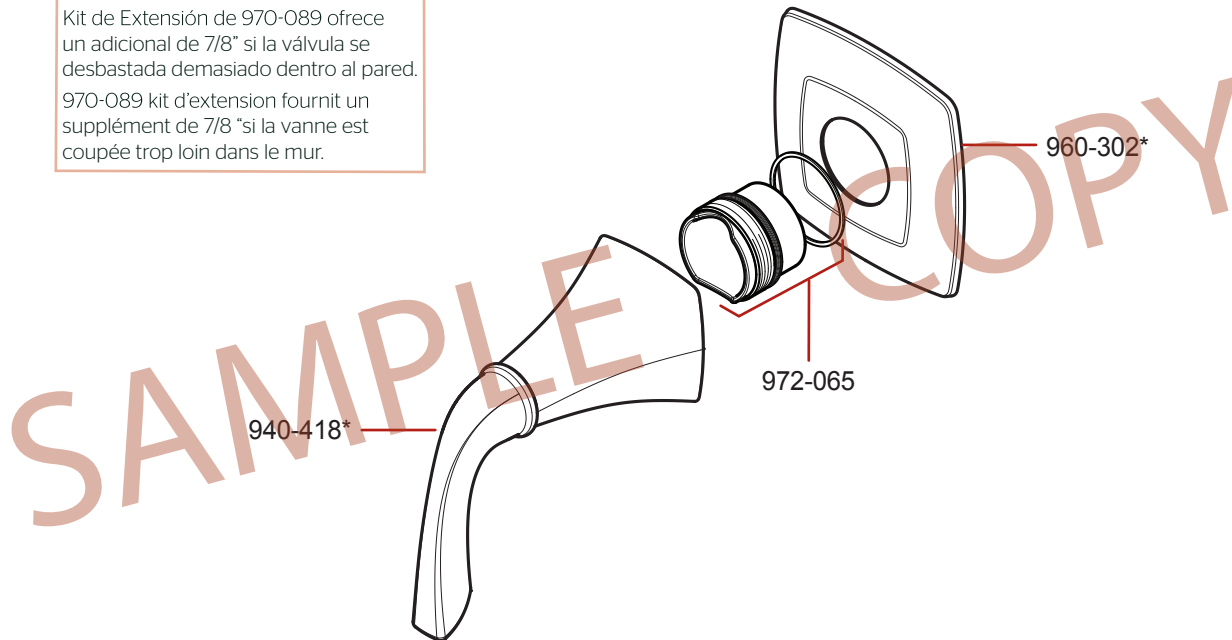

Extension Kit 970-089 offers an additional 7/8" if valves are roughed in too deep.

Kit de Extensión de 970-089 ofrece un adicional de 7/8" si la válvula se desbastada demasiado dentro al pared.

970-089 kit d'extension fournit un supplément de 7/8" si la vanne est coupée trop loin dans le mur.