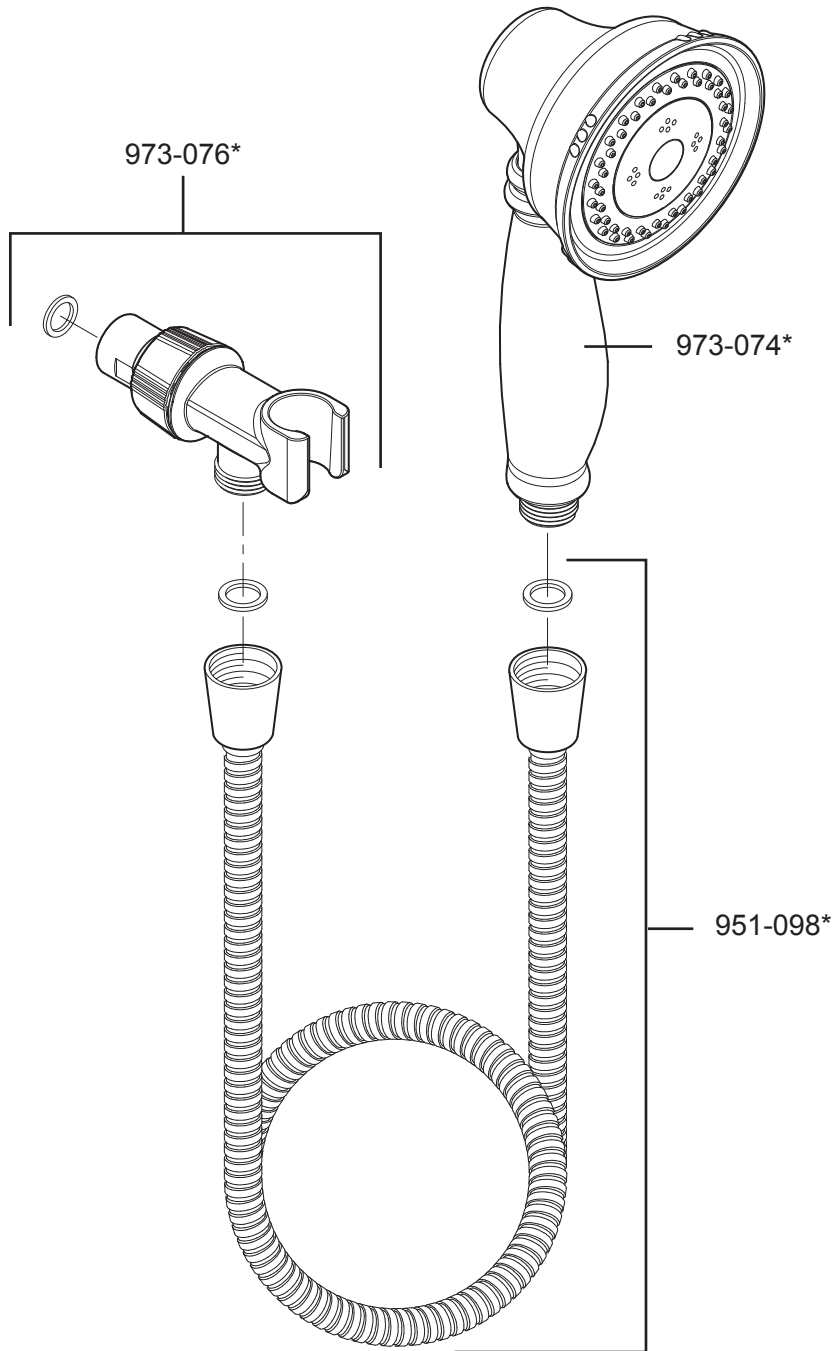

016-CB0 • Parts Explosion • Esquema de piezas • Vue éclatée des pièces

	English	Español	Français
*	Letter Designates Finish	La Letra Indica el Terminado	La Lettre Designe La Fini
A	Polished Chrome	Cromo Pulido	Chrome Poli
J	PVD Brushed Nickel	PVD Niquel Cepillado	PVD Nickel Brosse
Y	Tuscan Bronze	Bronce Toscano	Bronze Le Toscan