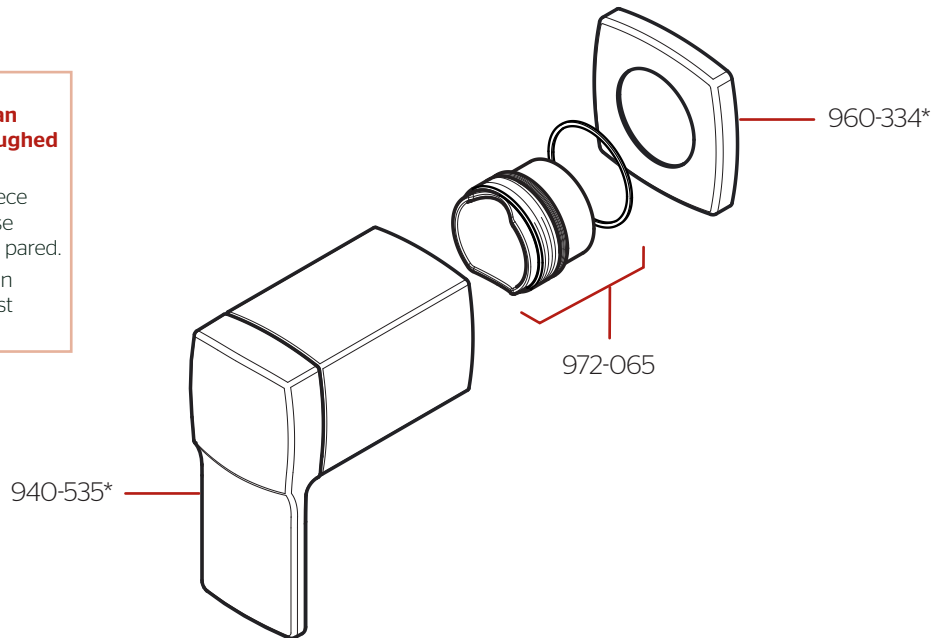

016-DAO • Parts Explosion • Hoja de Piezas • Vue Éclatée des Pièces

Extension Kit 951-3549 offers an additional 7/8" if valves are roughed in too deep.

Kit de Extensión de 951-3549 ofrece un adicional de 7/8" si la válvula se desbastada demasiado dentro al pared.

951-3549 kit d'extension fournit un supplément de 7/8" si la vanne est coupée trop loin dans le mur.

	English	Español	Français
*	Replace * with Finish Letter	Sustitue * con la letra de acabado	Remplace * avec la lettre de finition
A	Polished Chrome	Cromo Pulido	Chrome Poli
B	Black	Negra	Noir
J	PVD Brushed Nickel	PVD Niquel Cepillado	PVD Nickel Brosse