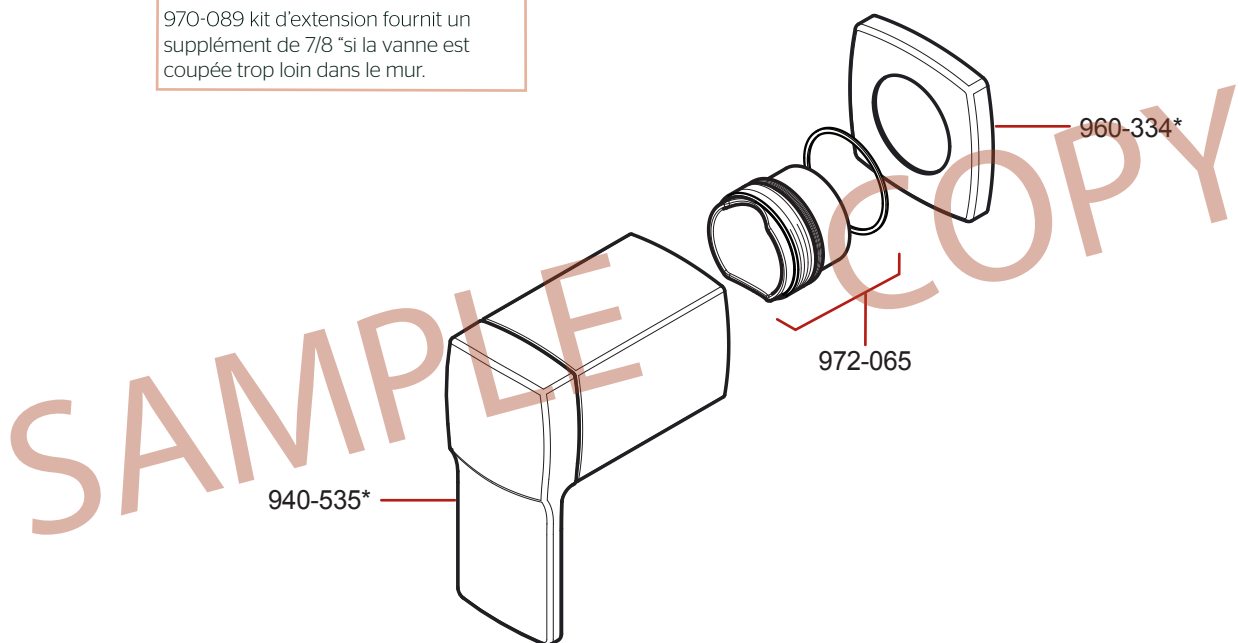

**Extension Kit 970-089 offers an additional 7/8" if valves are roughed in too deep.**

Kit de Extensión de 970-089 ofrece un adicional de 7/8" si la válvula se desbastada demasiado dentro al pared.

970-089 kit d'extension fournit un supplément de 7/8 "si la vanne est coupée trop loin dans le mur.