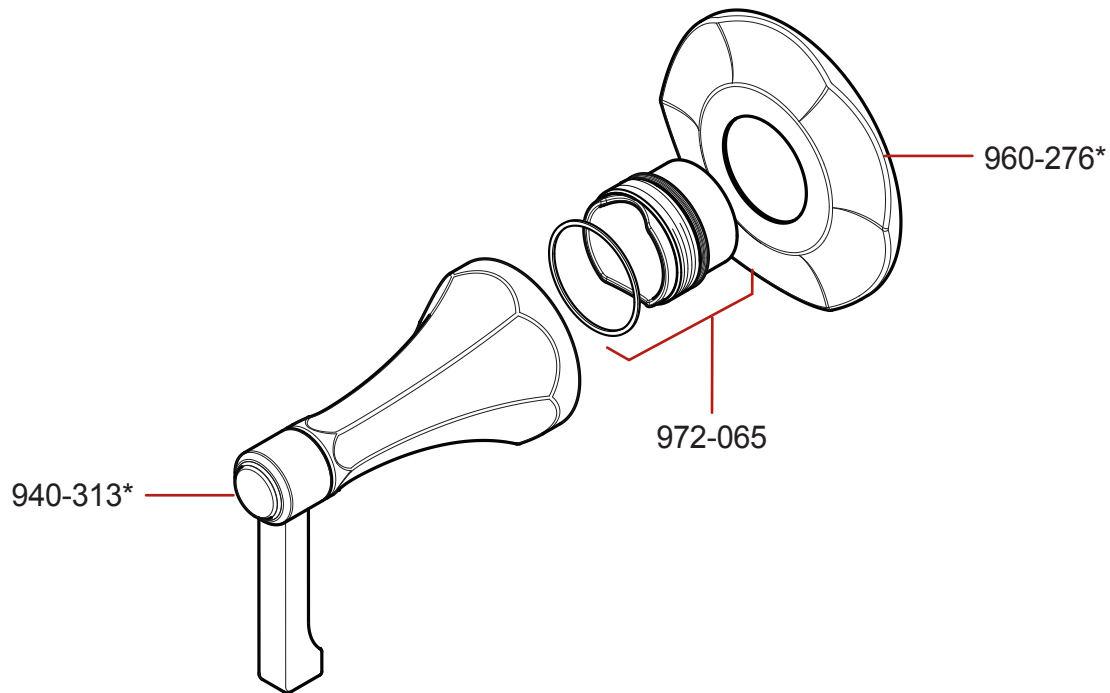

Extension Kit 970-089 offers an additional 7/8" if valves are roughed in too deep.

Kit de Extensión de 970-089 ofrece un adicional de 7/8" si la válvula se desbastada demasiado dentro al pared.
970-089 kit d'extension fournit un supplément de 7/8 "si la vanne est coupée trop loin dans le mur.