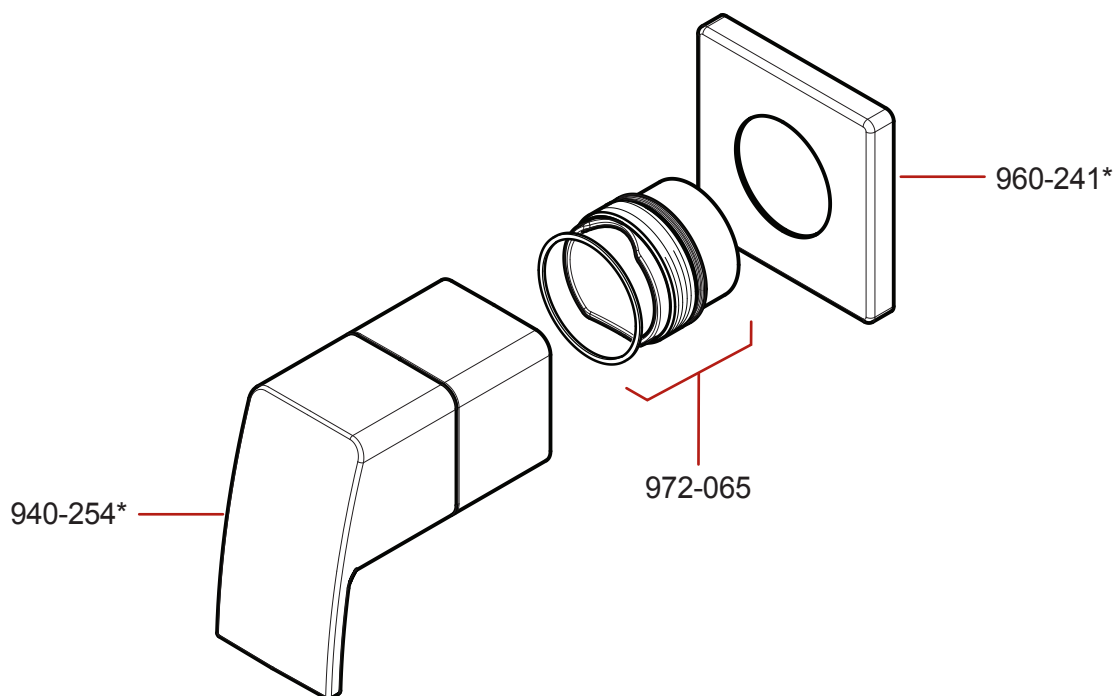

016-DF0 • Parts Explosion • Esquema de piezas • Vue éclatée des pièces

Extension Kit 970-089 offers an additional 7/8" if valves are roughed in too deep.

Kit de Extensión de 970-089 ofrece un adicional de 7/8" si la válvula se desbastada demasiado dentro al pared.

970-089 kit d'extension fournit un supplément de 7/8" si la vanne est coupée trop loin dans le mur.

	English	Español	Français
*	Replace * with Finish Letter	Sustitue * con la letra de acabado	Remplace * avec la lettre de finition
A	Polished Chrome	Cromo Pulido	Chrome Poli
B	Black	Negra	Noire
J	PVD Brushed Nickel	PVD Niquel Cepillado	PVD Nickel Brosse
MC	Midnight Chrome	Cromo de Medianoche	Chrome de Minuit