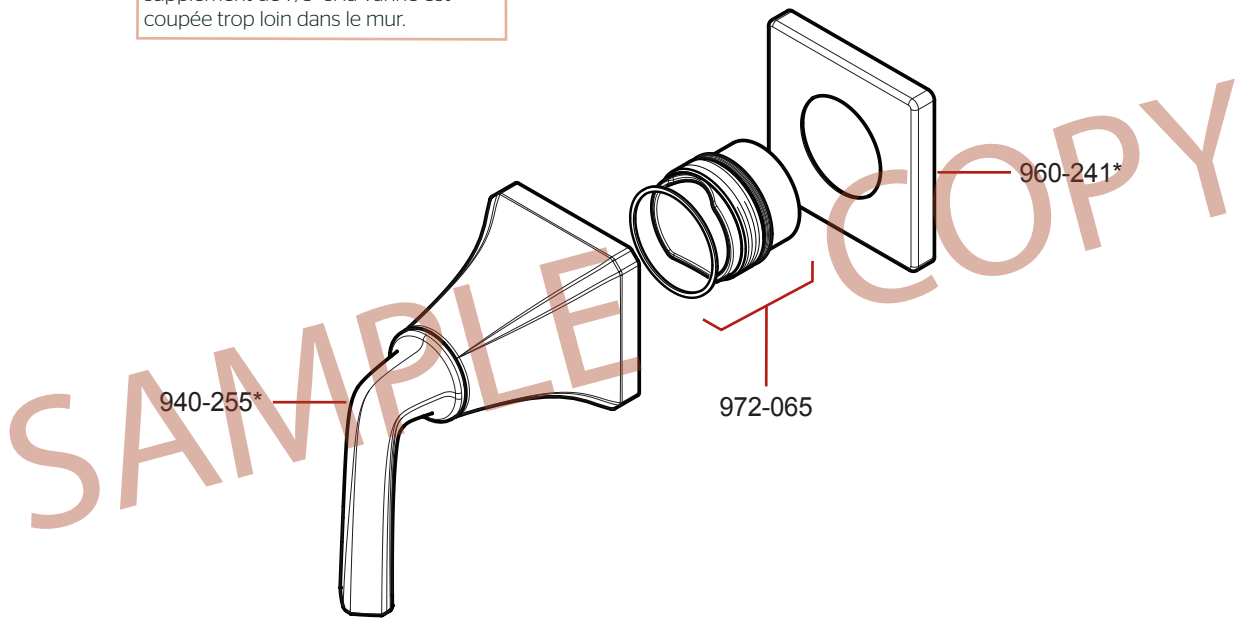

Extension Kit 970-089 offers an additional 7/8" if valves are roughed in too deep.

Kit de Extensión de 970-089 ofrece un adicional de 7/8" si la válvula se desbastada demasiado dentro al pared.

970-089 kit d'extension fournit un supplément de 7/8" si la vanne est coupée trop loin dans le mur.