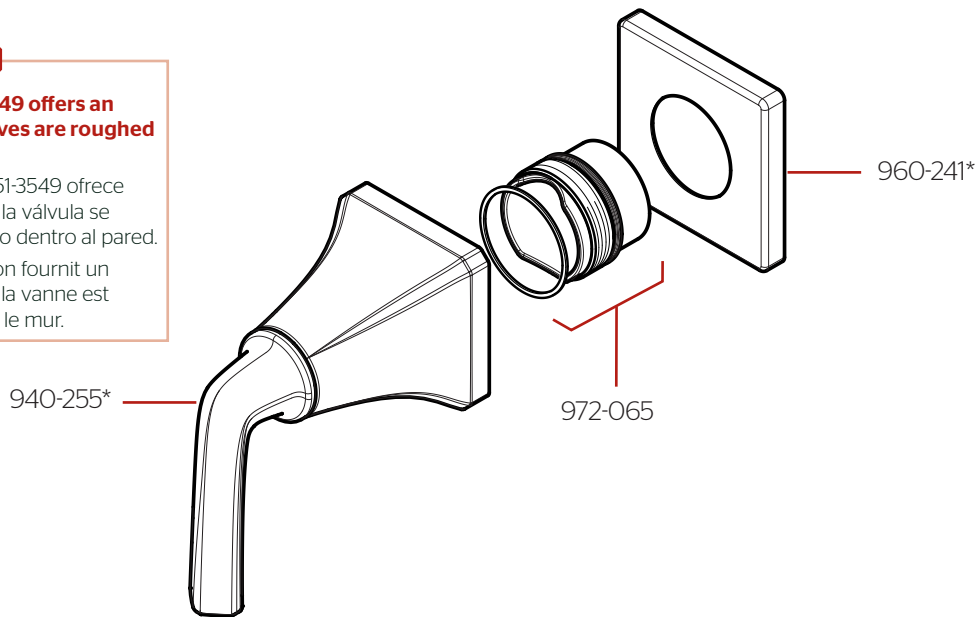

016-FEO • Parts Explosion • Hoja de Piezas • Vue Éclatée des Pièces

Extension Kit 951-3549 offers an additional 7/8" if valves are roughed in too deep.

Kit de Extensión de 951-3549 ofrece un adicional de 7/8" si la válvula se desbastada demasiado dentro al pared.

951-3549 kit d'extension fournit un supplément de 7/8" si la vanne est coupée trop loin dans le mur.

	English	Español	Français
*	Replace * with Finish Letter	Sustitue * con la letra de acabado	Remplace * avec la lettre de finition
A	Polished Chrome	Cromo Pulido	Chrome Poli
BG	PVD Brushed Gold	PVD Oro Cepillado	PVD Or Balayé
D	PVD Polished Nickel	PVD Niquel Pulido	PVD Nickel Poli
J	PVD Brushed Nickel	PVD Niquel Cepillado	PVD Nickel Brosse
Y	Tuscan Bronze	Bronce Toscano	Bronze Le Toscan