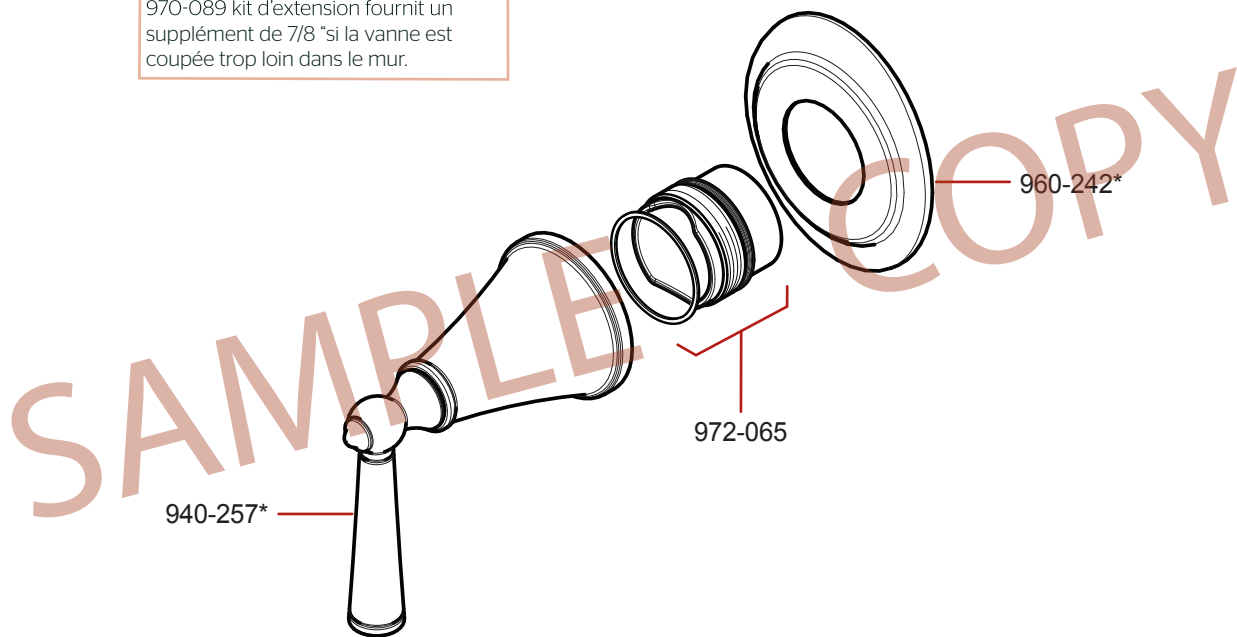

Extension Kit 970-089 offers an additional 7/8" if valves are roughed in too deep.

Kit de Extensión de 970-089 ofrece un adicional de 7/8" si la válvula se desbastada demasiado dentro al pared.

970-089 kit d'extension fournit un supplément de 7/8 "si la vanne est coupée trop loin dans le mur.