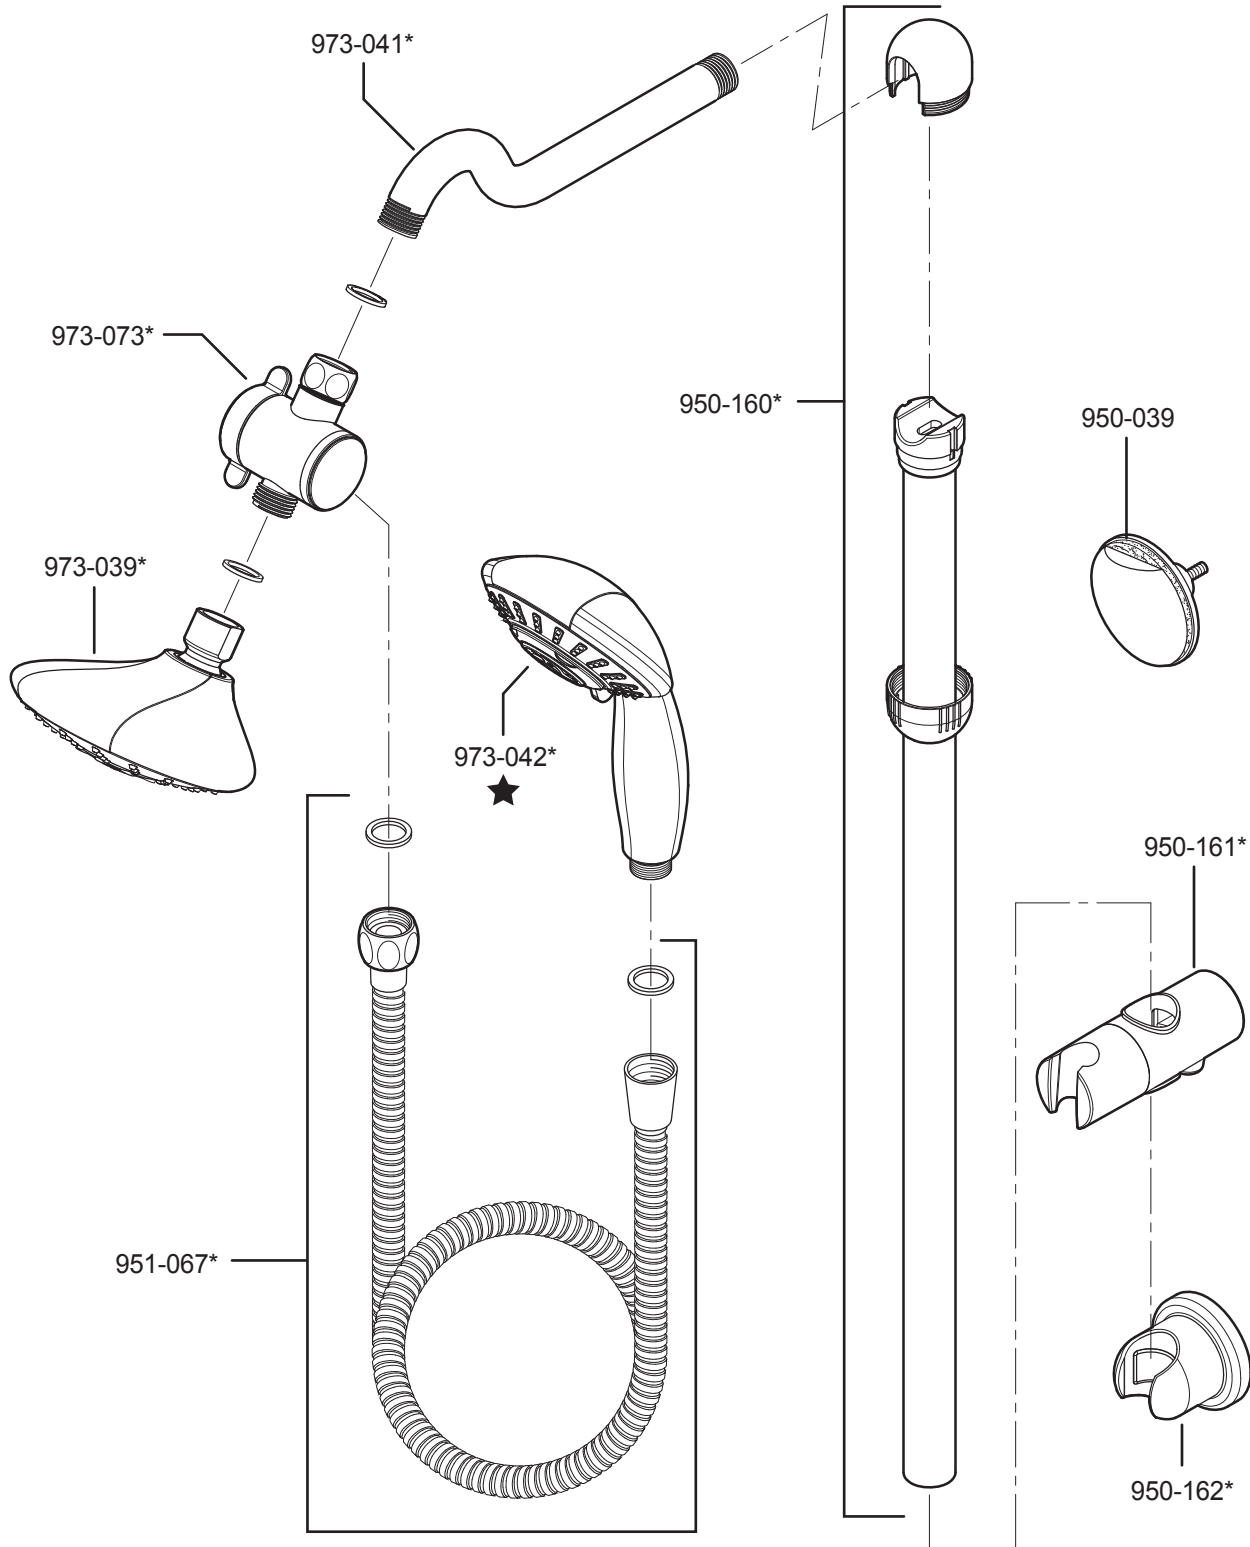

16-HH5

★ Contains ASME A112.18.3 - Certified check valves
 Contiene válvulas de chequeo certificadas por ASME A112.18.3
 Contient des valves de contrôle certifiées par ASME A112.18.3

	English	Español	Français
*	Letter Designates Finish	La Letra Indica el Terminado	La Lettre Designe La Fini
A	Polished Chrome	Cromo Pulido	Chrome Poli
J	PVD Brushed Nickel	PVD Niquel Cepillado	PVD Nickel Brosse