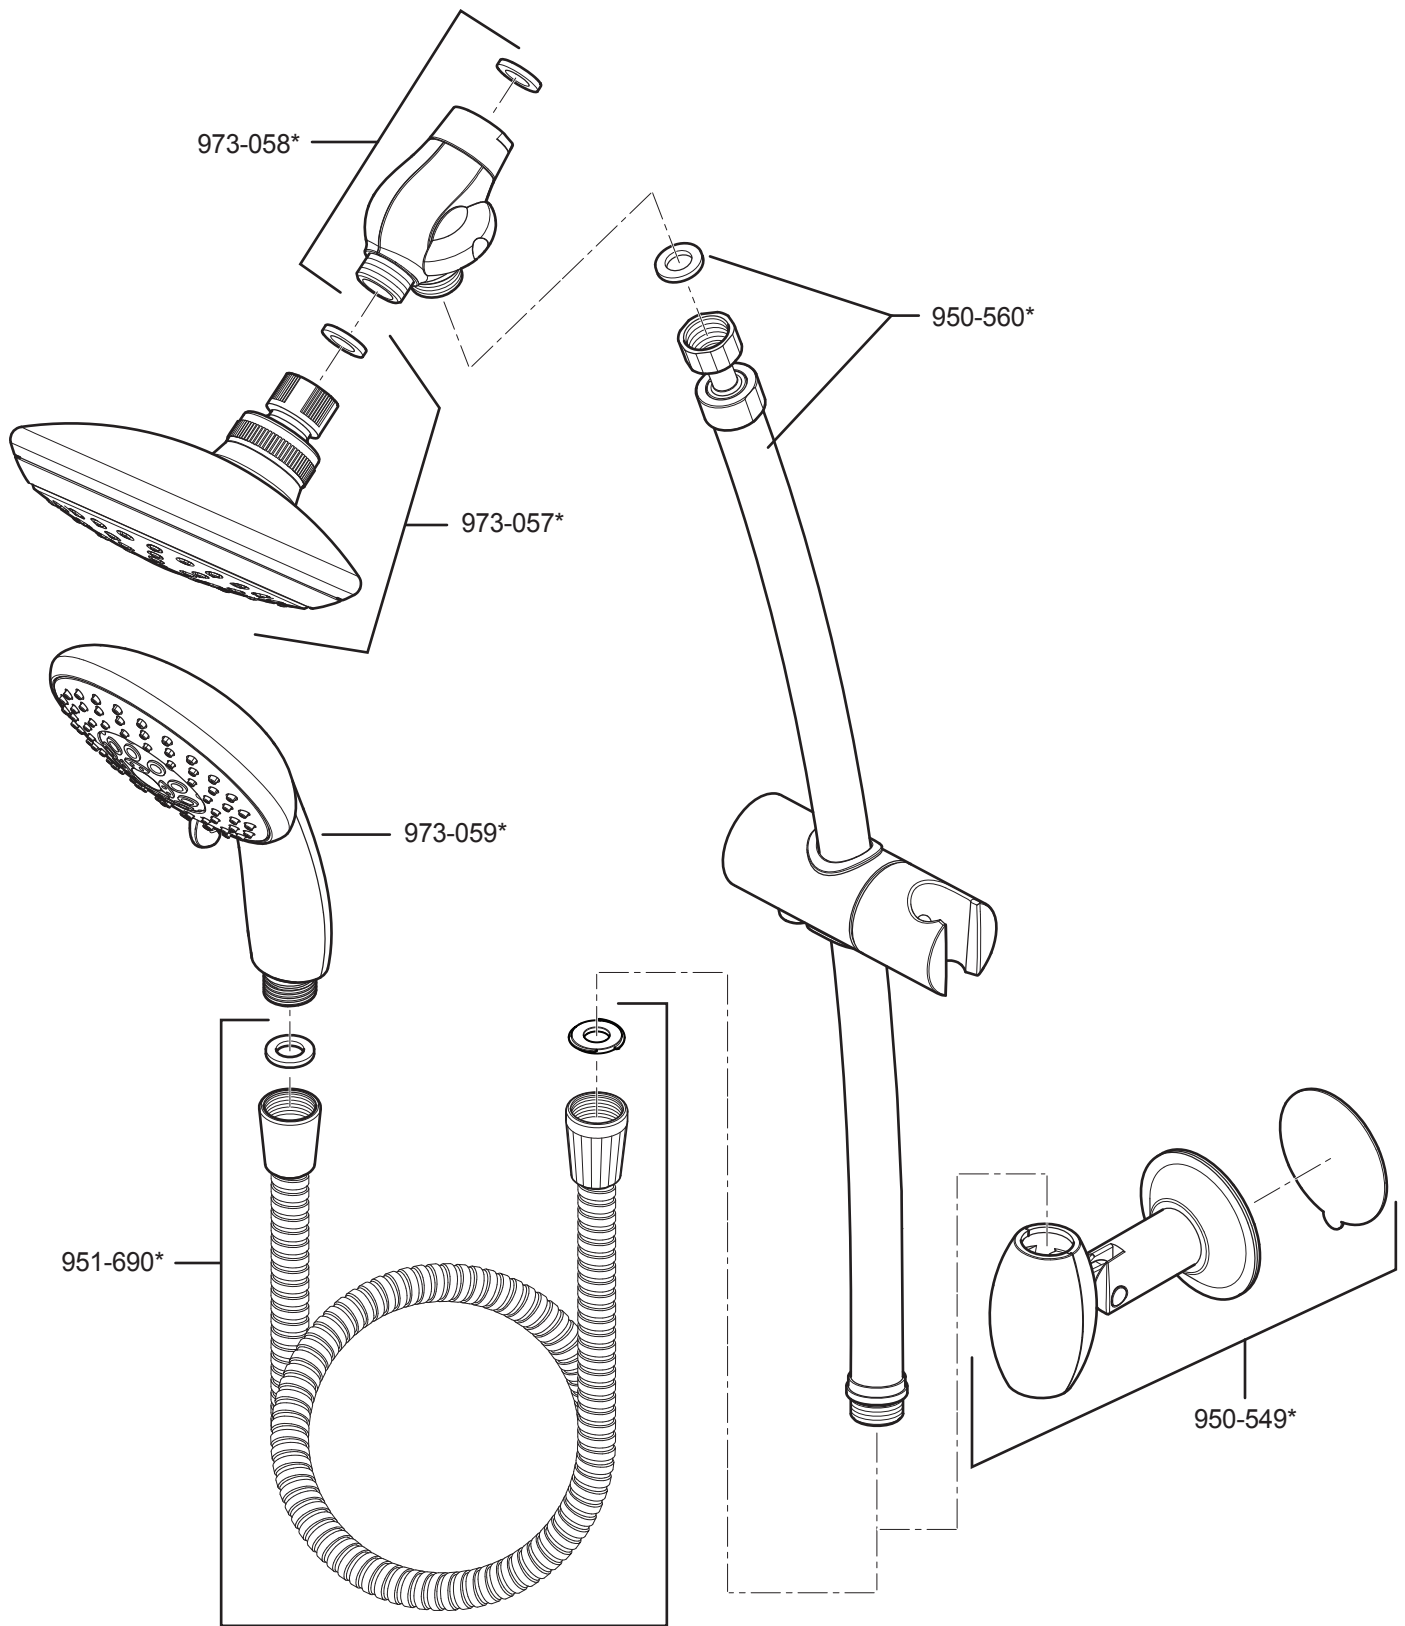

16-HH7

	English	Español	Français
*	Letter Designates Finish	La Letra Indica el Terminado	La Lettre Designe La Fini
A	Polished Chrome	Cromo Pulido	Chrome Poli

Price Pfister

19701 DaVinci
 Lake Forest, CA 92610
 Phone: 1-800-Pfaucet
 www.pricepfister.com