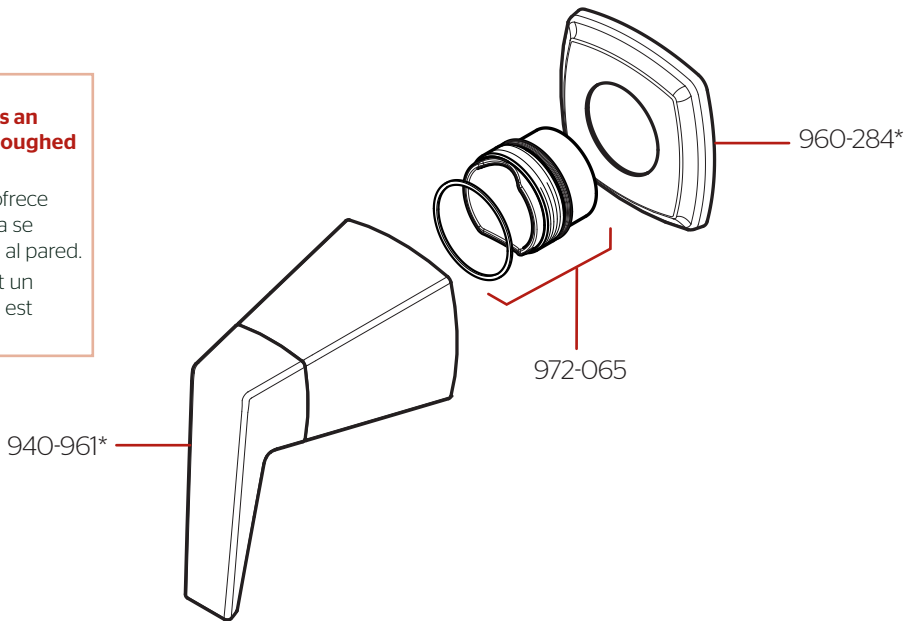

016-LPM • Parts Explosion • Hoja de Piezas • Vue Éclatée des Pièces

Extension Kit 951-3549 offers an additional 7/8" if valves are roughed in too deep.

Kit de Extensión de 951-3549 ofrece un adicional de 7/8" si la válvula se desbastada demasiado dentro al pared.

951-3549 kit d'extension fournit un supplément de 7/8" si la vanne est coupée trop loin dans le mur.

	English	Español	Français
*	Replace * with Finish Letter	Sustitue * con la letra de acabado	Remplace * avec la lettre de finition
A	Polished Chrome	Cromo Pulido	Chrome Poli
J	PVD Brushed Nickel	PVD Niquel Cepillado	PVD Nickel Brosse