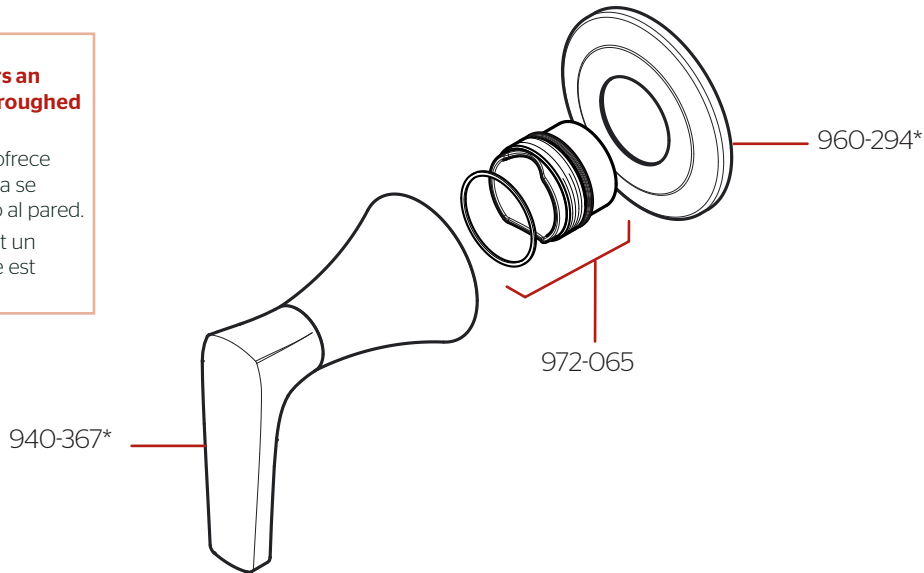

# 016-MF1 • Parts Explosion • Hoja de Piezas • Vue Éclatée des Pièces

**Extension Kit 951-3549 offers an additional 7/8" if valves are roughed in too deep.**

Kit de Extensión de 951-3549 ofrece un adicional de 7/8" si la válvula se desbastada demasiado dentro al pared.

951-3549 kit d'extension fournit un supplément de 7/8" si la vanne est coupée trop loin dans le mur.

	English	Español	Français
*	Replace * with Finish Letter	Sustitue * con la letra de acabado	Remplace * avec la lettre de finition
A	Polished Chrome	Cromo Pulido	Chrome Poli
J	PVD Brushed Nickel	PVD Niquel Cepillado	PVD Nickel Brosse