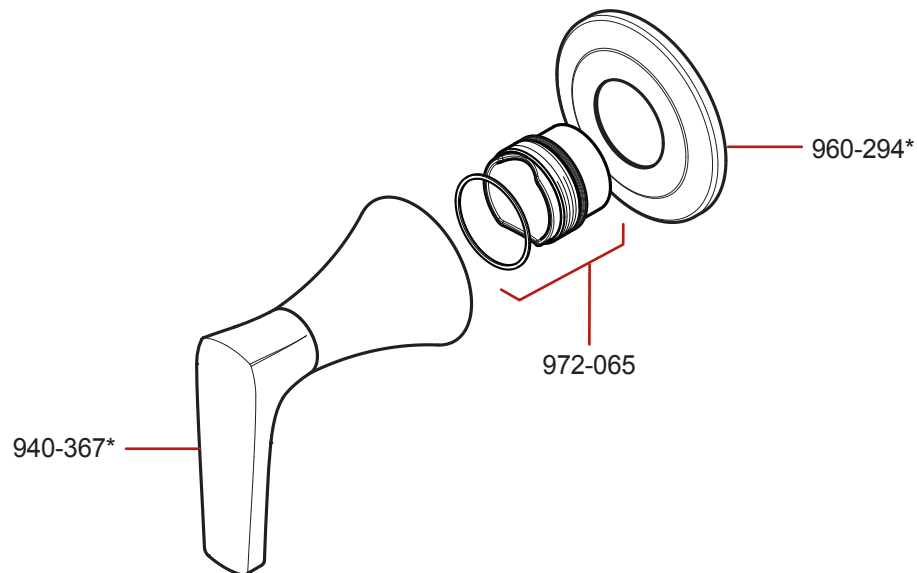

# 016-MF1 • Parts Explosion • Esquema de piezas • Vue éclatée des pièces

**Extension Kit 970-089 offers an additional 7/8" if valves are roughed in too deep.**

Kit de Extensión de 970-089 ofrece un adicional de 7/8" si la válvula se desbastada demasiado dentro al pared.

970-089 kit d'extension fournit un supplément de 7/8" si la vanne est coupée trop loin dans le mur.

	English	Español	Français
*	Replace * with Finish Letter	Sustitue * con la letra de acabado	Remplace * avec la lettre de finition
A	Polished Chrome	Cromo Pulido	Chrome Poli
J	PVD Brushed Nickel	PVD Niquel Cepillado	PVD Nickel Brosse