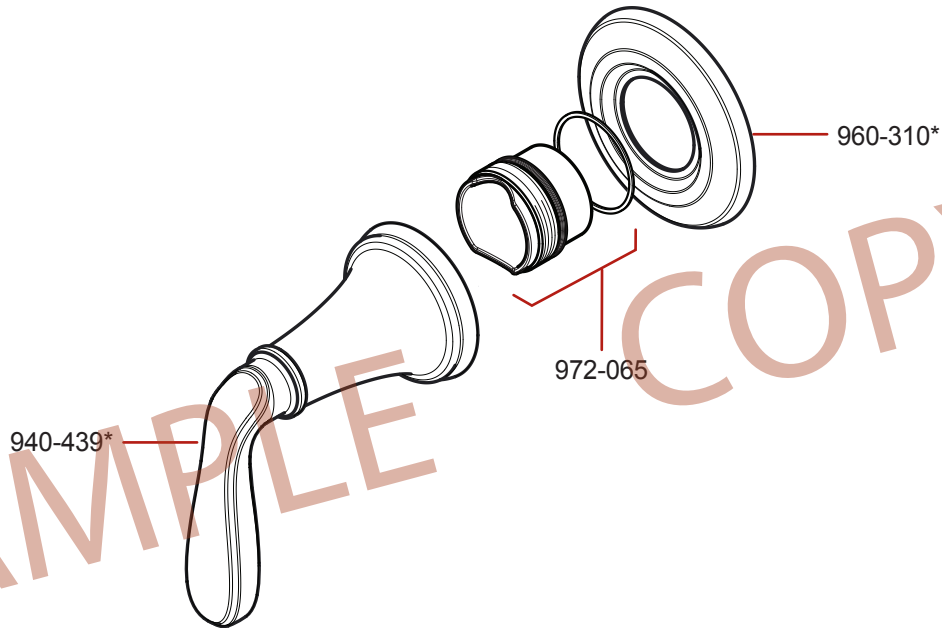

Extension Kit 970-089 offers an additional 7/8" if valves are roughed in too deep.

Kit de Extensión de 970-089 ofrece un adicional de 7/8" si la válvula se desbastada demasiado dentro al pared.

970-089 kit d'extension fournit un supplément de 7/8" si la vanne est coupée trop loin dans le mur.