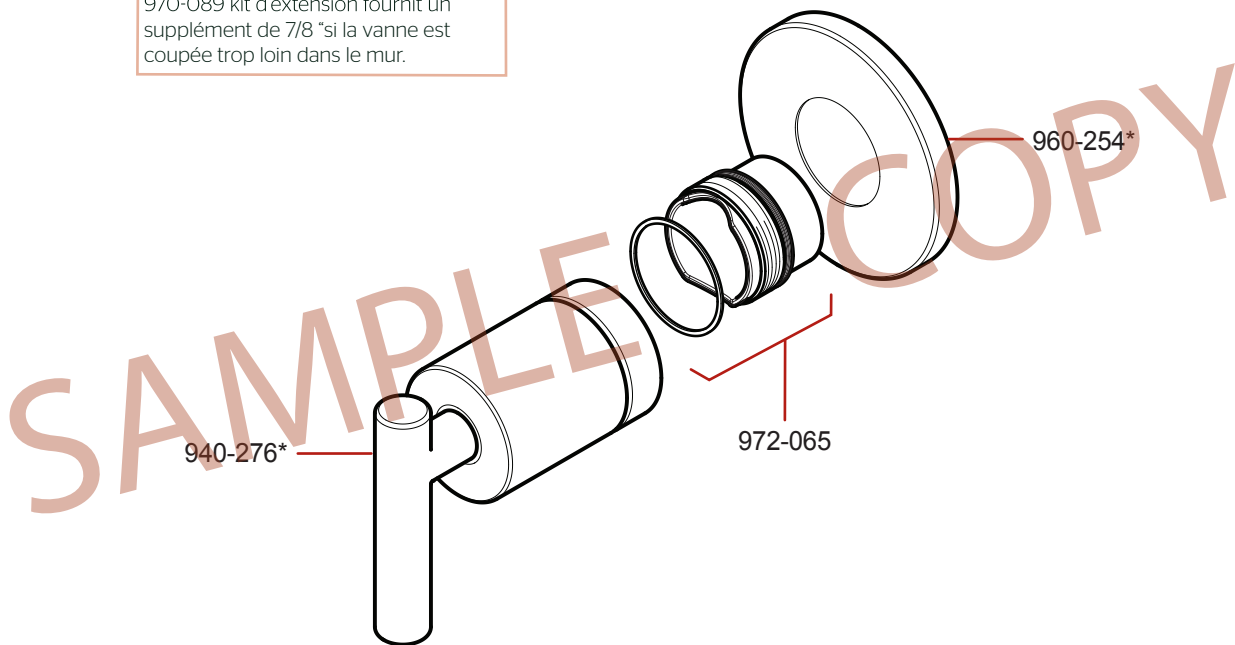

016-NC1 • Parts Explosion • Esquema de piezas • Vue éclatée des pièces

Extension Kit 970-089 offers an additional 7/8" if valves are roughed in too deep.

Kit de Extensión de 970-089 ofrece un adicional de 7/8" si la válvula se desbastada demasiado dentro al pared.

970-089 kit d'extension fournit un supplément de 7/8" si la vanne est coupée trop loin dans le mur.

	English	Español	Français
*	Replace * with Finish Letter	Sustitue * con la letra de acabado	Remplace * avec la lettre de finition
A	Polished Chrome	Cromo Pulido	Chrome Poli
BG	PVD Brushed Gold	PVD Oro Cepillado	PVD Or Balayé
J	PVD Brushed Nickel	PVD Niquel Cepillado	PVD Nickel Brosse