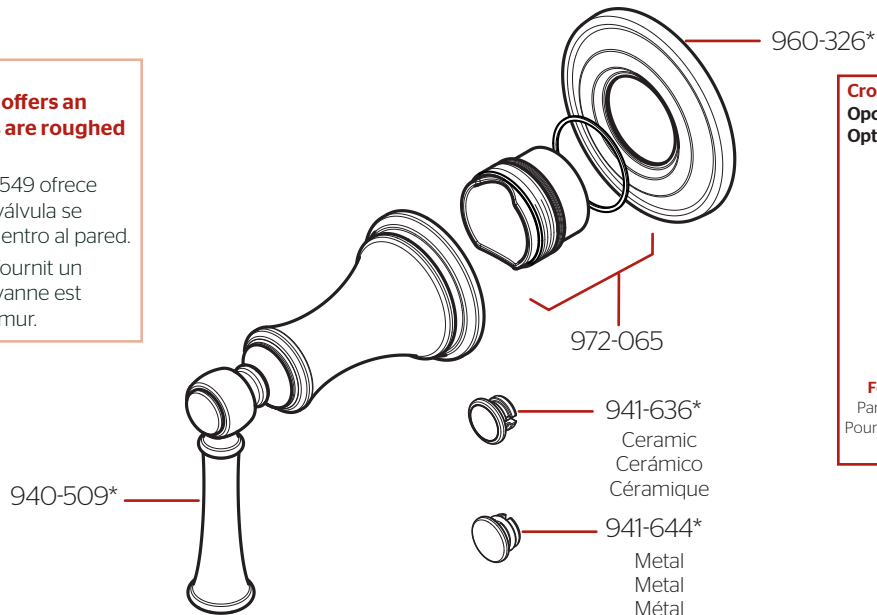

016-TB1 • Parts Explosion • Hoja de Piezas • Vue Éclatée des Pièces

Extension Kit 951-3549 offers an additional 7/8" if valves are roughed in too deep.

Kit de Extensión de 951-3549 ofrece un adicional de 7/8" si la válvula se desbastada demasiado dentro al pared.
951-3549 kit d'extension fournit un supplément de 7/8" si la vanne est coupée trop loin dans le mur.

Cross Handle Option
Opción de mango cruzado
Option Croix-poignée

For Cross handles, order HHL-016-TB
Para la manijas cruzado, orden HHL-016-TB
Pour Croix-poignées, commandez HHL-016-TB
1-800-732-8238

	English	Español	Français
*	Replace * with Finish Letter	Sustitue * con la letra de acabado	Remplace * avec la lettre de finition
A	Polished Chrome	Cromo Pulido	Chrome Poli
BG	PVD Brushed Gold	PVD Oro Cepillado	PVD Or Balayé
D	PVD Polished Nickel	PVD Niquel Pulido	PVD Nickel Poli
J	PVD Brushed Nickel	PVD Niquel Cepillado	PVD Nickel Brosse
Y	Tuscan Bronze	Bronze Toscano	Bronze Le Toscan