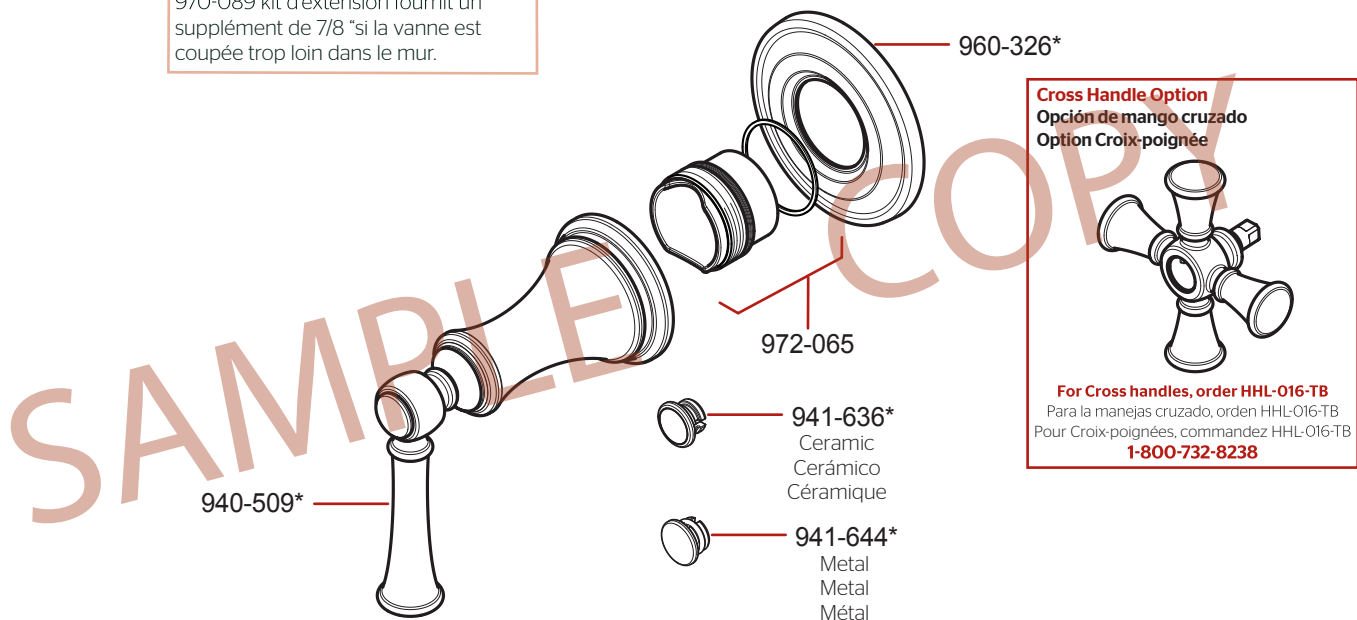

**Extension Kit 970-089 offers an additional 7/8" if valves are roughed in too deep.**

Kit de Extensión de 970-089 ofrece un adicional de 7/8" si la válvula se desbastada demasiado dentro al pared.  
 970-089 kit d'extension fournit un supplément de 7/8" si la vanne est coupée trop loin dans le mur.