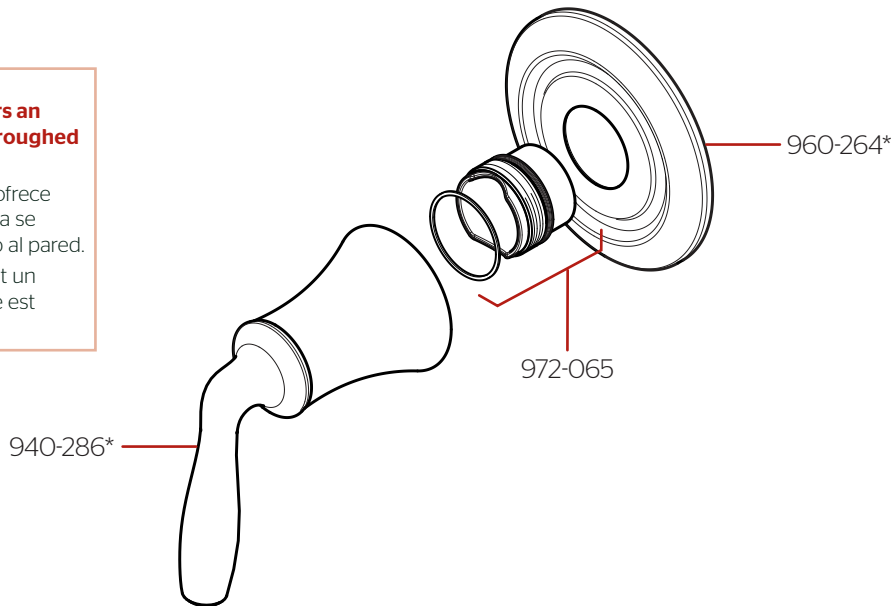

# 016-TR1 • Parts Explosion • Hoja de Piezas • Vue Éclatée des Pièces

**Extension Kit 951-3549 offers an additional 7/8" if valves are roughed in too deep.**

Kit de Extensión de 951-3549 ofrece un adicional de 7/8" si la válvula se desbastada demasiado dentro al pared.

951-3549 kit d'extension fournit un supplément de 7/8" si la vanne est coupée trop loin dans le mur.

	English	Español	Français
*	Replace * with Finish Letter	Sustitue * con la letra de acabado	Remplace * avec la lettre de finition
A	Polished Chrome	Cromo Pulido	Chrome Poli
D	PVD Polished Nickel	PVD Niquel Pulido	PVD Nickel Poli
J	PVD Brushed Nickel	PVD Niquel Cepillado	PVD Nickel Brosse
Y	Tuscan Bronze	Bronce Toscano	Bronze Le Toscan