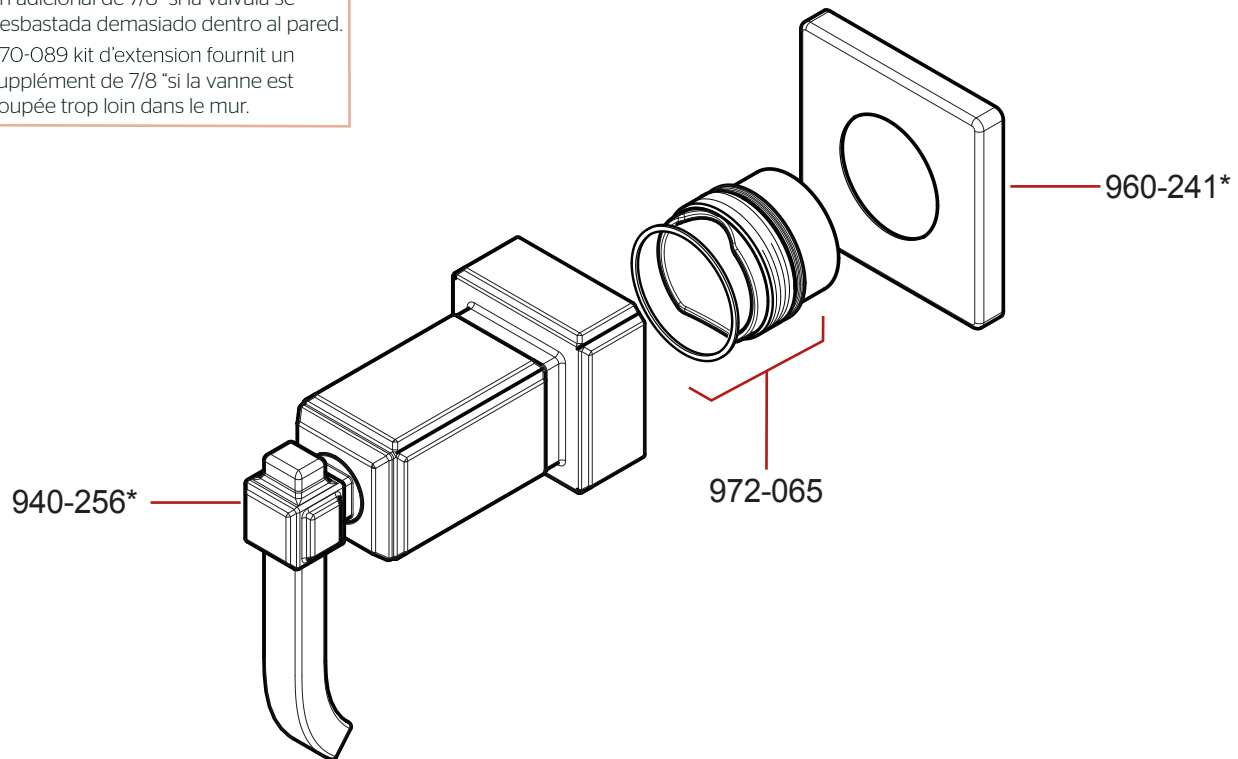

**Extension Kit 970-089 offers an additional 7/8" if valves are roughed in too deep.**

Kit de Extensión de 970-089 ofrece un adicional de 7/8" si la válvula se desbastada demasiado dentro al pared.  
 970-089 kit d'extension fournit un supplément de 7/8 "si la vanne est coupée trop loin dans le mur.