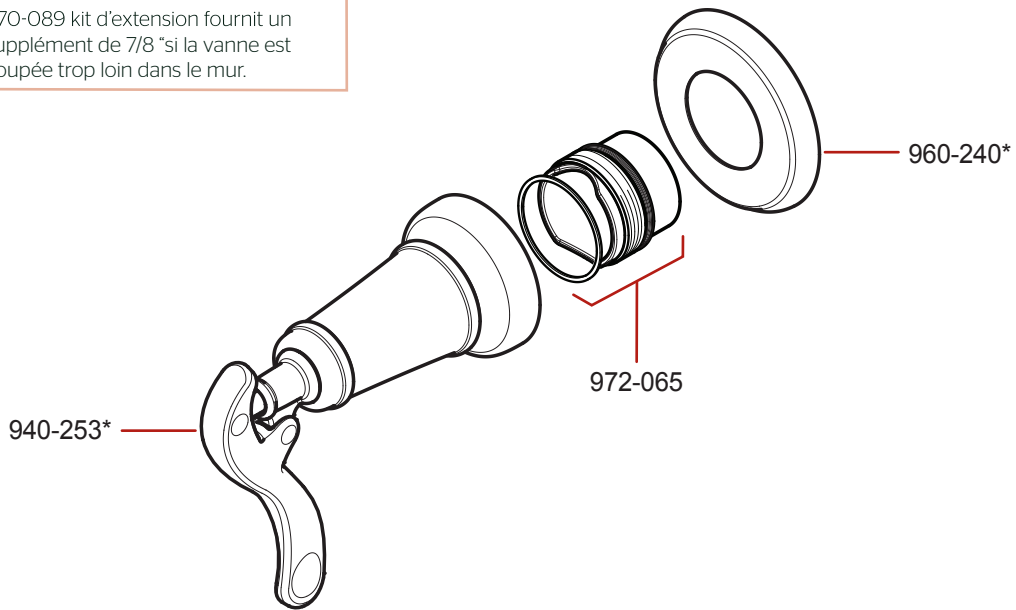

# 016-YPO • Parts Explosion • Esquema de piezas • Vue éclatée des pièces

**Extension Kit 970-089 offers an additional 7/8" if valves are roughed in too deep.**

Kit de Extensión de 970-089 ofrece un adicional de 7/8" si la válvula se desbastada demasiado dentro al pared.

970-089 kit d'extension fournit un supplément de 7/8" si la vanne est coupée trop loin dans le mur.

	English	Español	Français
*	Replace * with Finish Letter	Sustitue * con la letra de acabado	Remplace * avec la lettre de finition
A	Polished Chrome	Cromo Pulido	Chrome Poli
J	PVD Brushed Nickel	PVD Niquel Cepillado	PVD Nickel Brosse
U	Rustic Bronze	Bronce Rústico	Bronze Rustique
Y	Tuscan Bronze	Bronce Toscano	Bronze Le Toscan