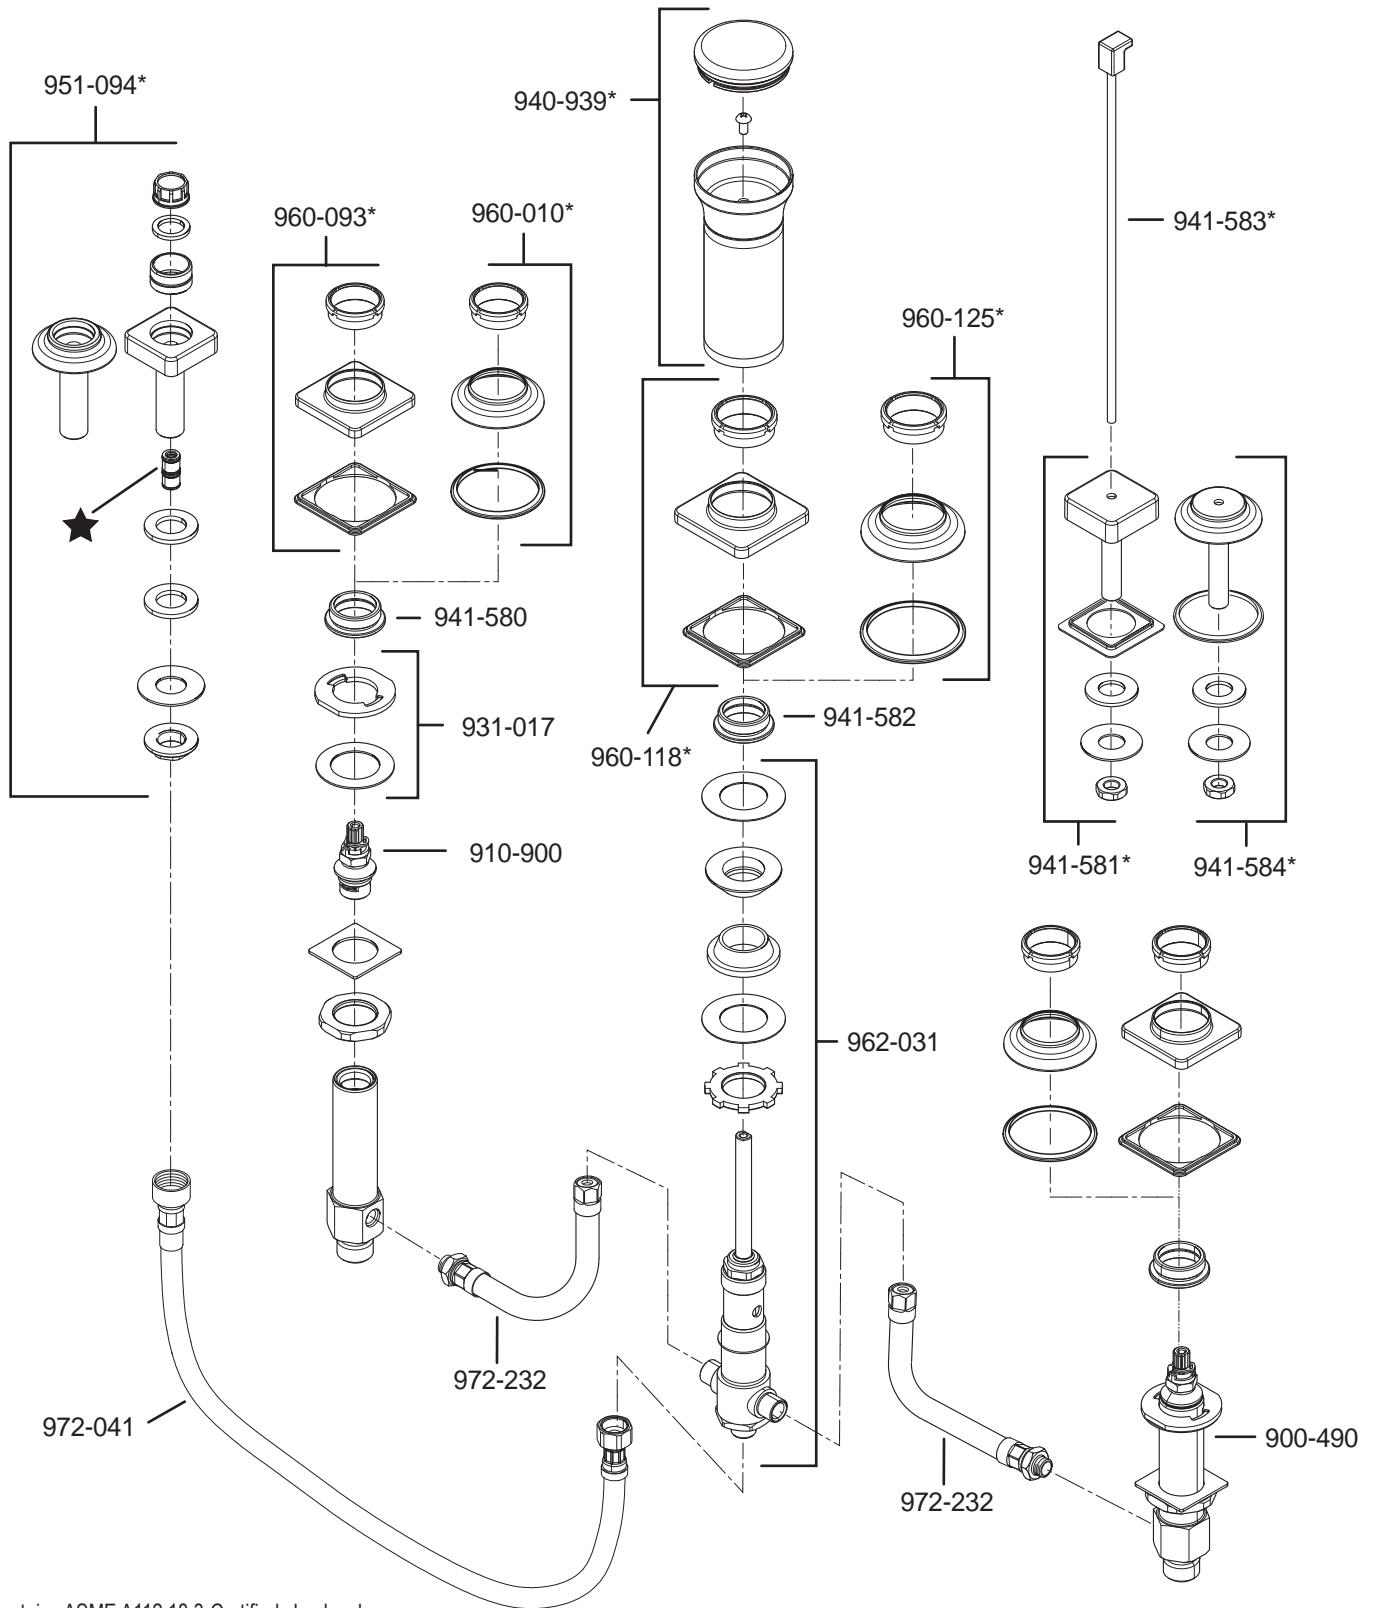

# 23-DF

★ Contains ASME A112.18.3-Certified check valves  
 Contiene válvulas de control certificadas por ASME A112.18.3  
 Contient des valves de contrôle certifiées par ASME A112.18.3

	English	Español	Français
*	Letter Designates Finish	La Letra Indica el Terminado	La Lettre Designe La Fini
A	Polished Chrome	Cromo Pulido	Chrome Poli
J	PVD Brushed Nickel	PVD Niquel Cepillado	PVD Nickel Brosse
Y	Tuscan Bronze	Bronce Toscano	Bronze Le Toscan

# Price Pfister

19701 DaVinci  
 Lake Forest, CA 92610  
 Phone: 1-800-Pfaucet  
 www.pricepfister.com

A **BLACK & DECKER** COMPANY