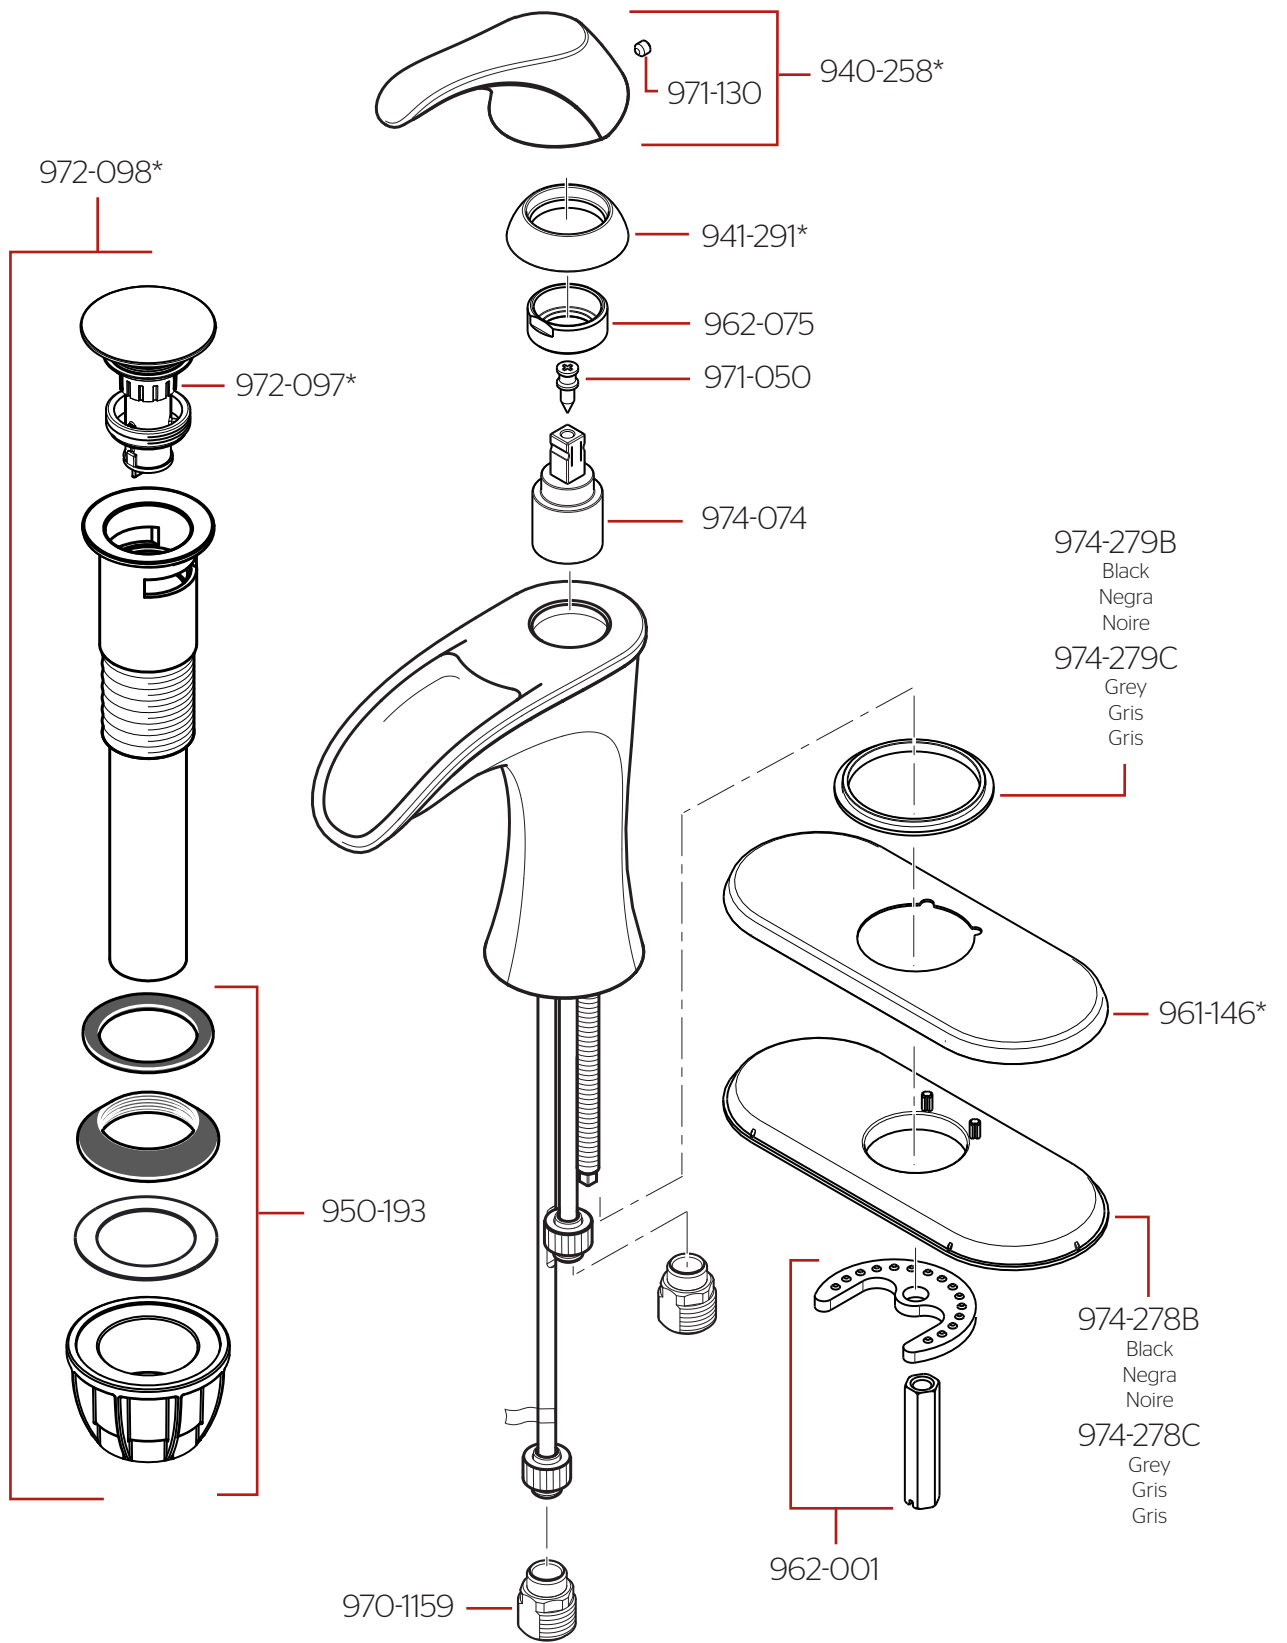

F-042-BR • Parts Explosion • Esquema de piezas • Vue éclatée des pièces

	English	Español	Français
*	Replace * with Finish Letter	Sustitue * con la letra de acabado	Remplace * avec la lettre de finition
A	Polished Chrome	Cromo Pulido	Chrome Poli
B	Black	Negra	Noire
J	PVD Brushed Nickel	PVD Niquel Cepillado	PVD Nickel Brosse
W	White	Blanco	Blanc
Y	Tuscan Bronze	Bronce Toscano	Bronze Le Toscan