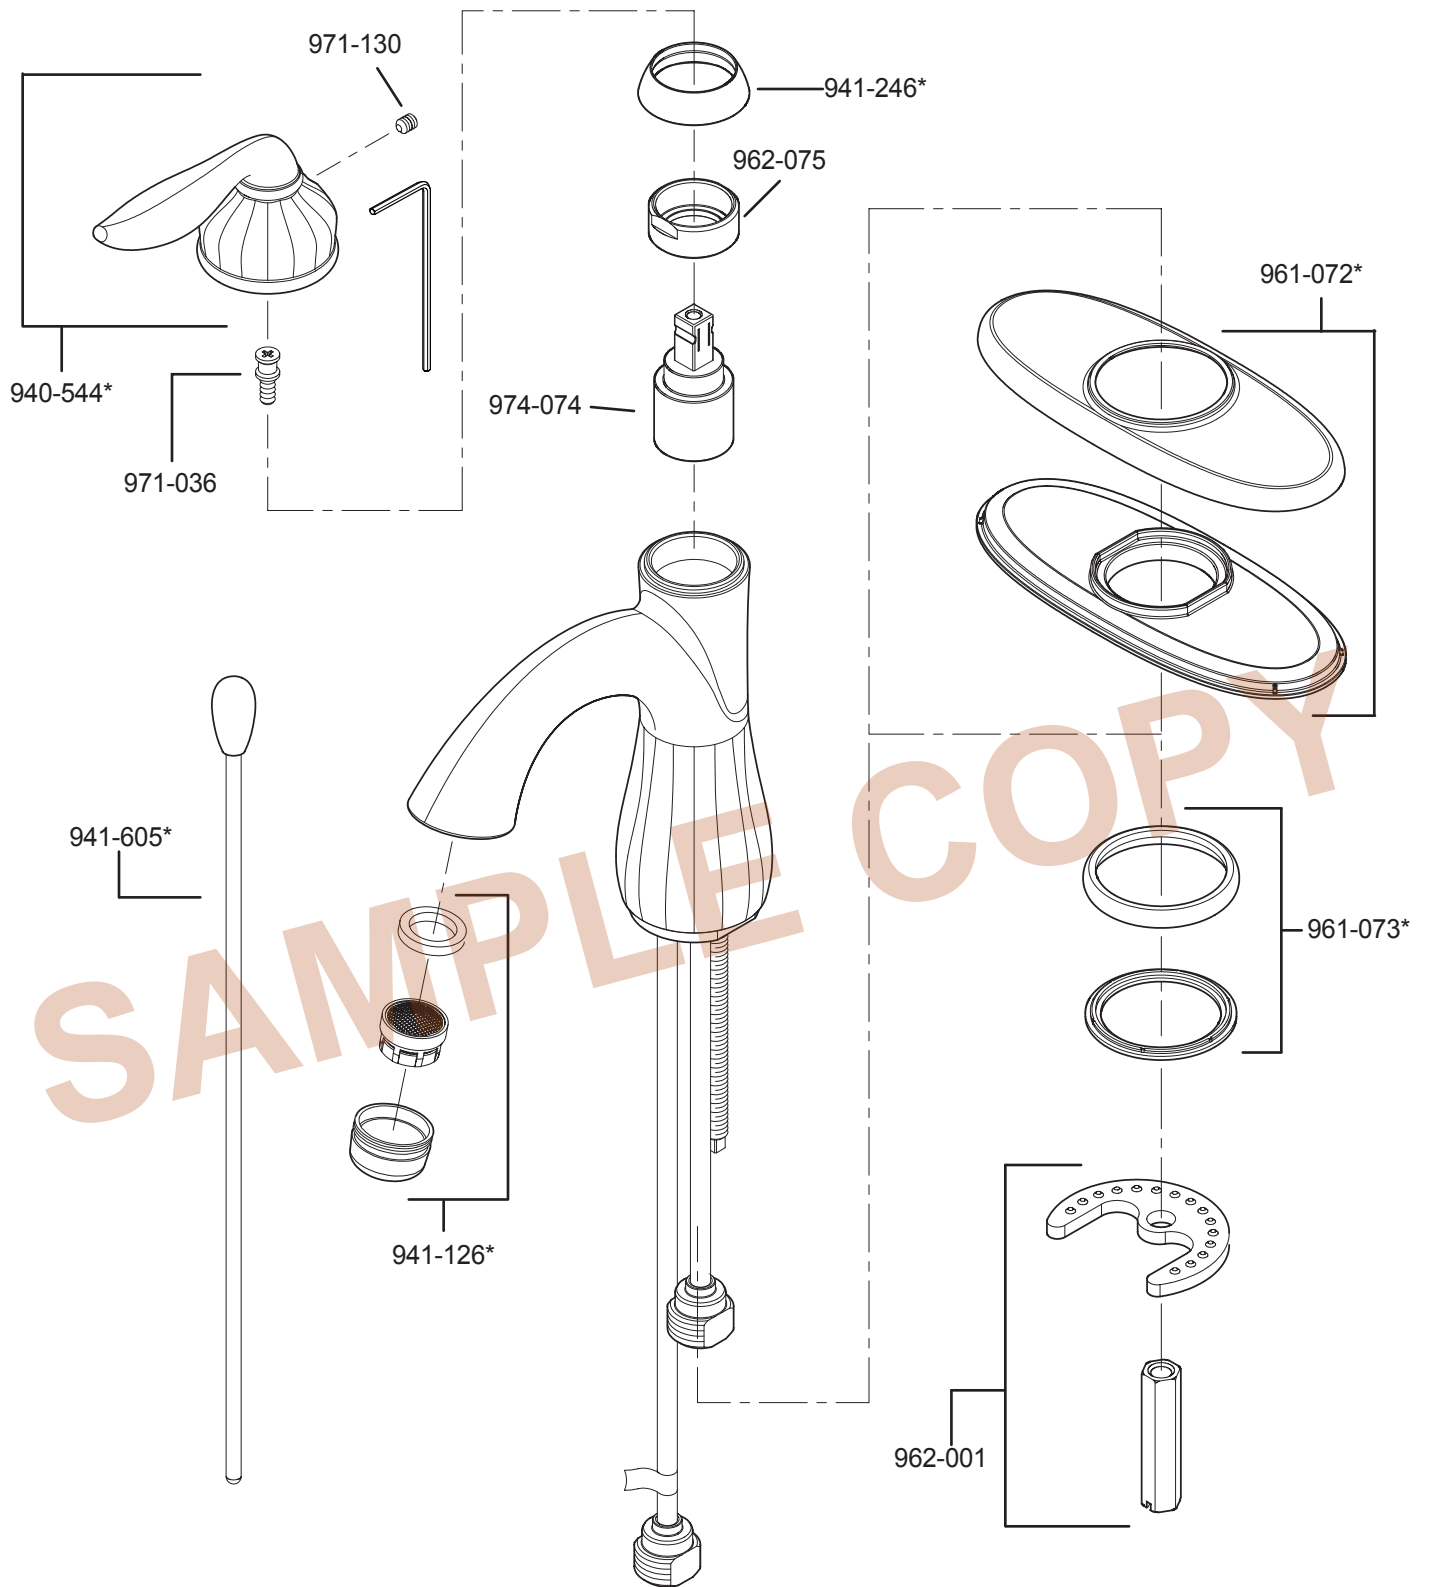

# 42-LT

	English	Español	Français
*	Letter Designates Finish	La Letra Indica el Terminado	La Lettre Designe La Fini
A	Polished Chrome	Cromo Pulido	Chrome Poli
J	PVD Brushed Nickel	PVD Niquel Cepillado	PVD Nickel Brosse
Y	Tuscan Bronze	Bronce Toscano	Bronze Le Toscan