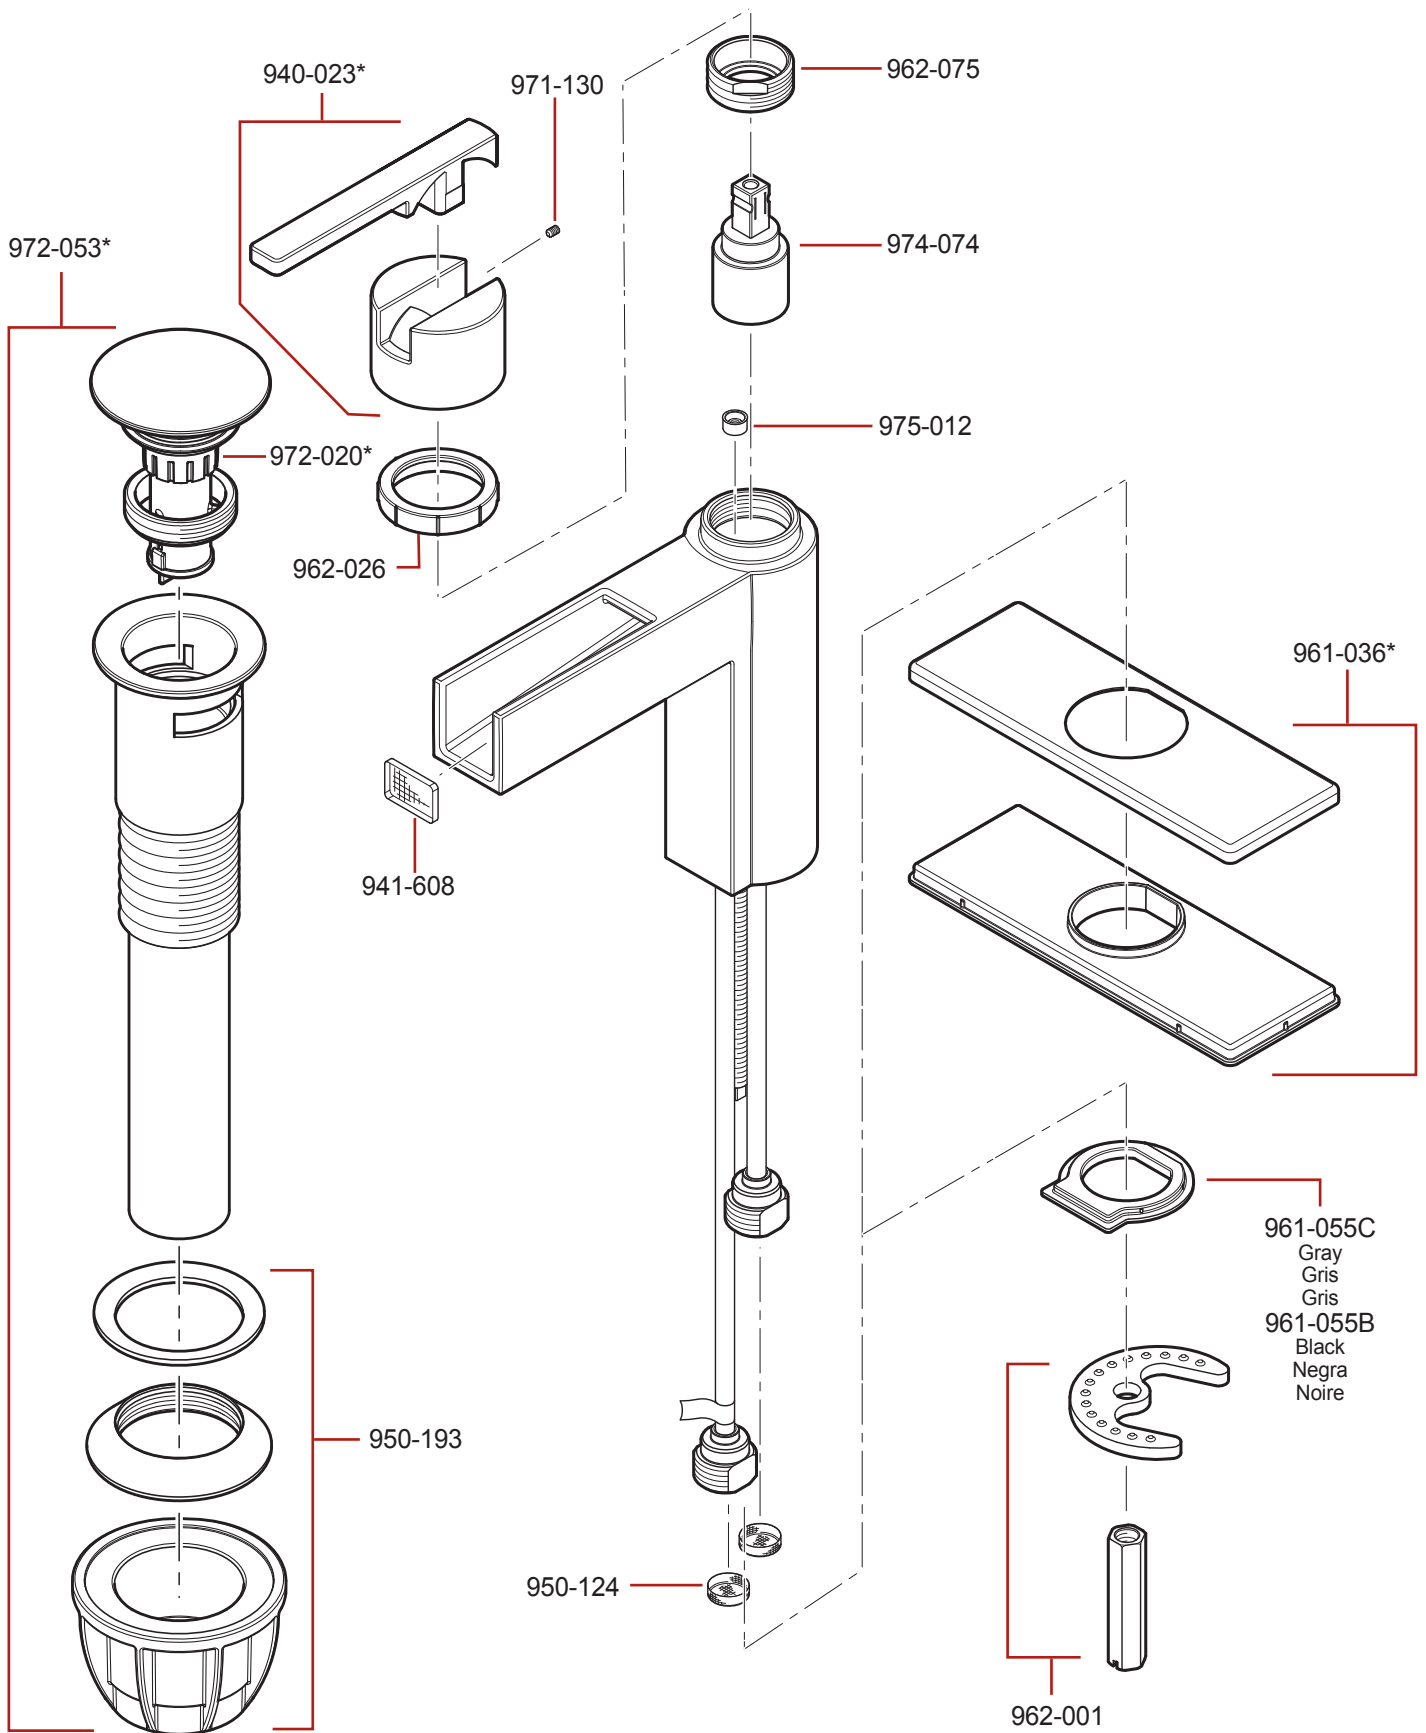

42-VG • Parts Explosion • Esquema de piezas • Vue éclatée des pièces

	English	Español	Français
*	Replace * with Finish Letter	Sustitue * con la letra de acabado	Remplace * avec la lettre de finition
A	Polished Chrome	Cromo Pulido	Chrome Poli
J	PVD Brushed Nickel	PVD Niquel Cepillado	PVD Nickel Brosse
Y	Tuscan Bronze	Bronce Toscano	Bronze Le Toscan