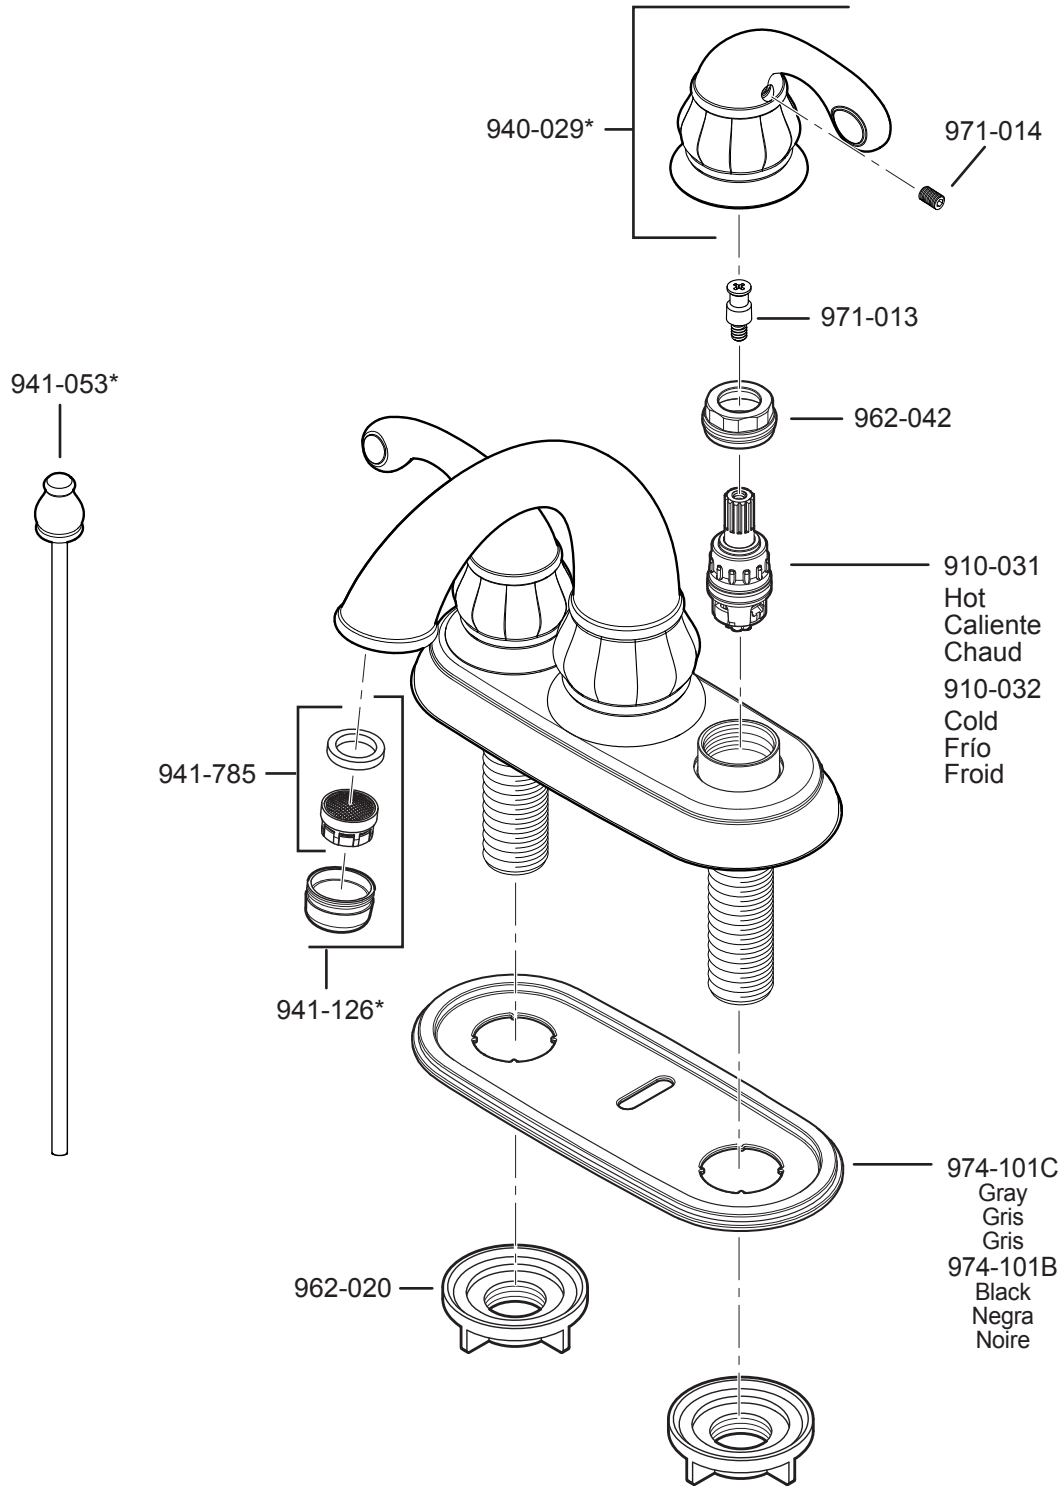

48-D

	English	Español	Français
*	Letter Designates Finish	La Letra Indica el Terminado	La Lettre Designe La Fini
A	Polished Chrome	Cromo Pulido	Chrome Poli
G	Velvet Aged Bronze	Bronce Envejecido Con Apariencia a Terciopelo	Âgé Le Bronze Avec Le Apparence De Velours
J	PVD Brushed Nickel	PVD Niquel Cepillado	PVD Nickel Brosse
V	PVD Polished Brass	PVD Latón Pulido	PVD Laiton Poli
Y	Tuscan Bronze	Bronce Toscano	Bronze Le Toscan
Z	Oil Rubbed Bronze	Bronce Frotado Con Aceite	Bronze Huilé

Pfister™

19701 DaVinci
 Lake Forest, CA 92610
 Phone: 1-800-Pfaucet
 www.pfisterfaucets.com

StanleyBlack&Decker