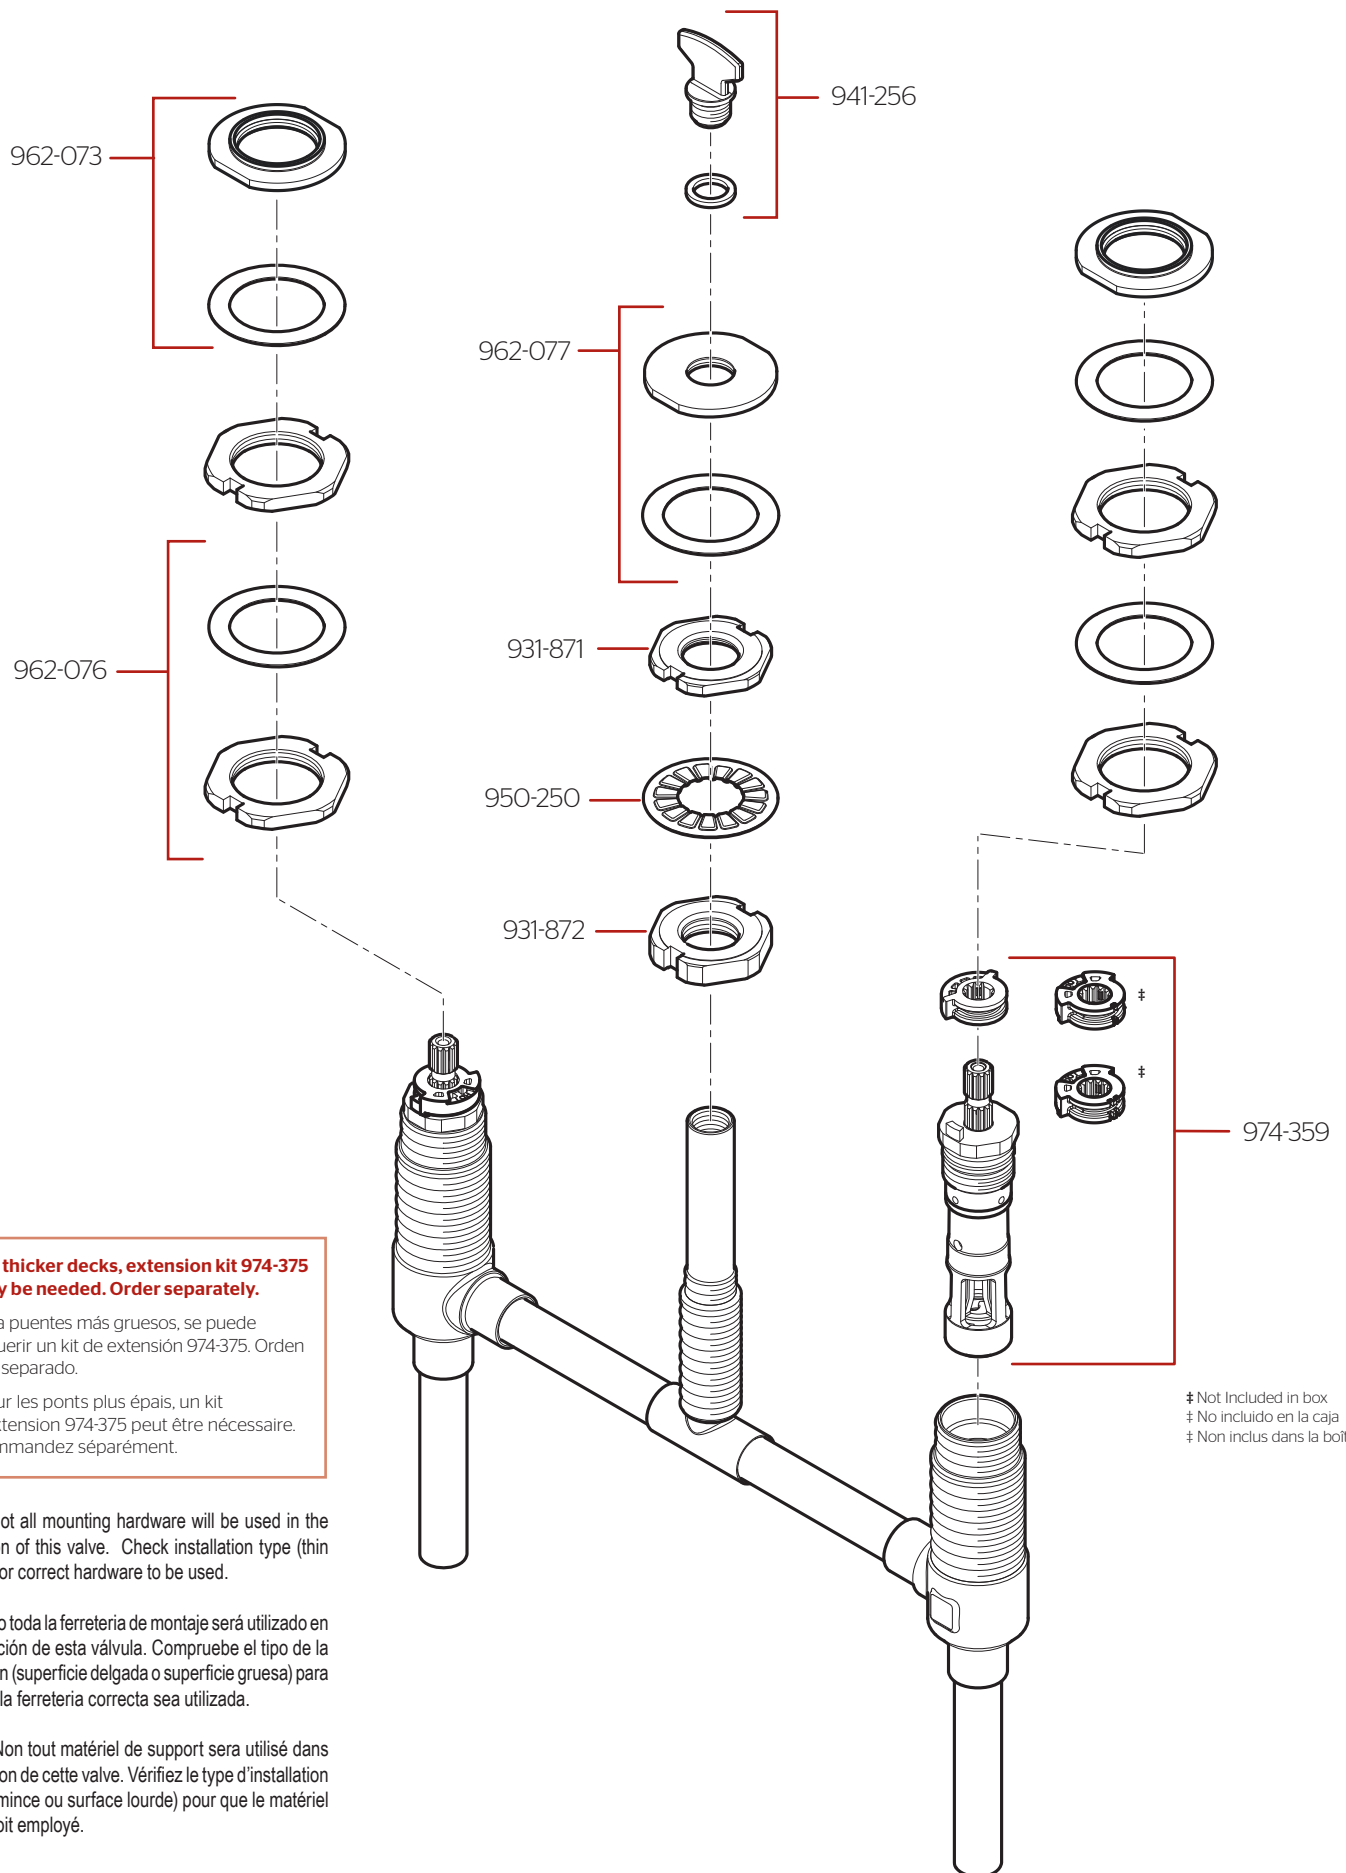

# OX6-050R • Parts Explosion • Esquema de piezas • Vue éclatée des pièces

**For thicker decks, extension kit 974-375 may be needed. Order separately.**

Para puentes más gruesos, se puede requerir un kit de extensión 974-375. Orden por separado.

IPour les ponts plus épais, un kit d'extension 974-375 peut être nécessaire. Commandez séparément.

**NOTE:** Not all mounting hardware will be used in the installation of this valve. Check installation type (thin or thick) for correct hardware to be used.

**NOTA:** No toda la ferretería de montaje será utilizado en la instalación de esta válvula. Compruebe el tipo de la instalación (superficie delgada o superficie gruesa) para que toda la ferretería correcta sea utilizada.

**NOTE :** Non tout matériel de support sera utilisé dans l'installation de cette valve. Vérifiez le type d'installation (surface mince ou surface lourde) pour que le matériel correct soit employé.