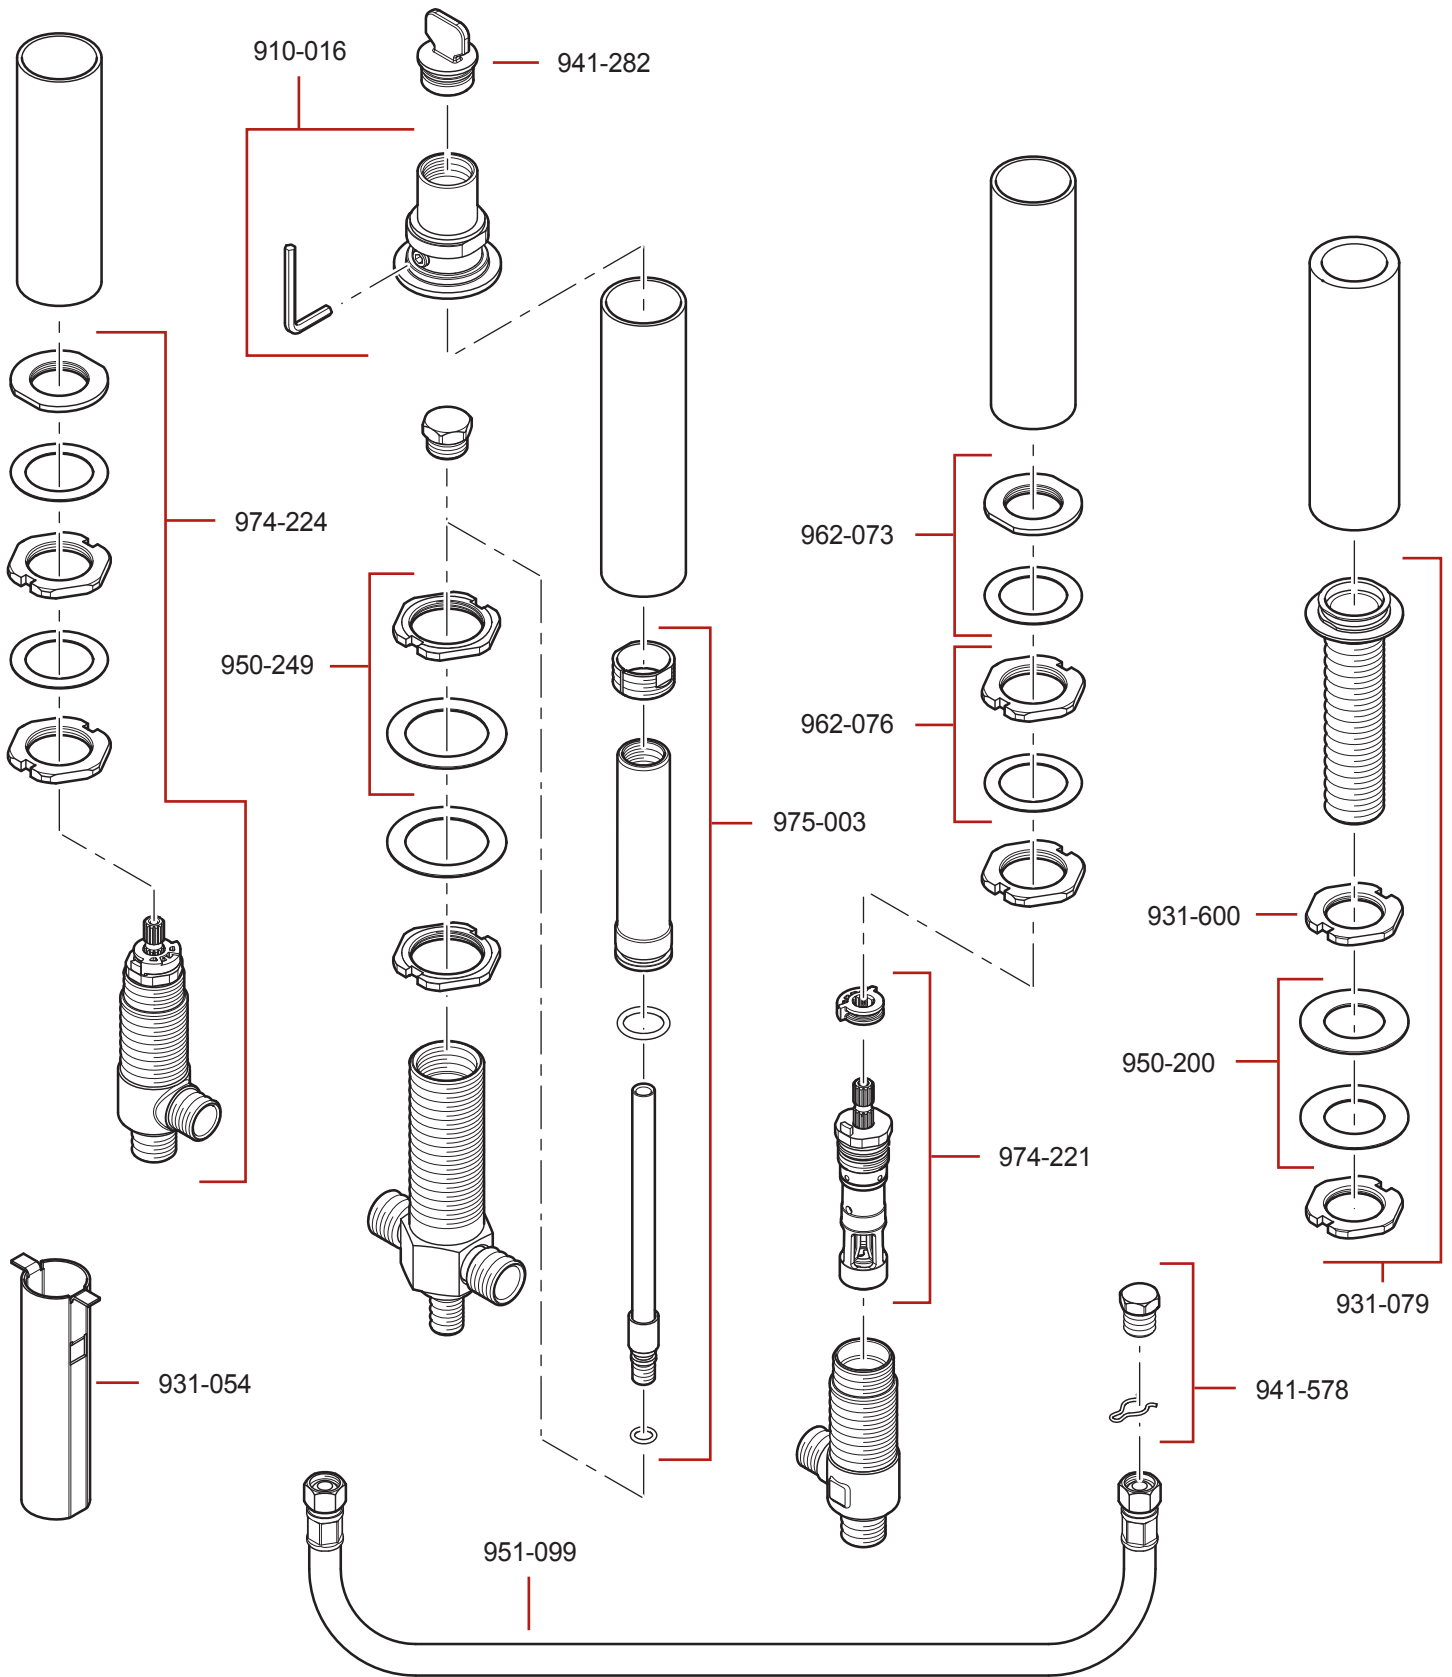

Parts Explosion • Despiece de piezas • Vue éclatée des pièces

If Deck Thickness Exceeds 1 3/8" (35mm), Pfister™ Stem Extension Kit 974-375 must be used.

Si lo grueso de la cubierta excede 1 3/8 pulg., el estuche con el vástago de extensión 974-375 de Pfister™ deberá ser utilizado.

Si l'épaisseur du comptoir est supérieure à 1 3/8 po, on doit utiliser un ensemble prolongateur de tige Pfister™ 974-375.