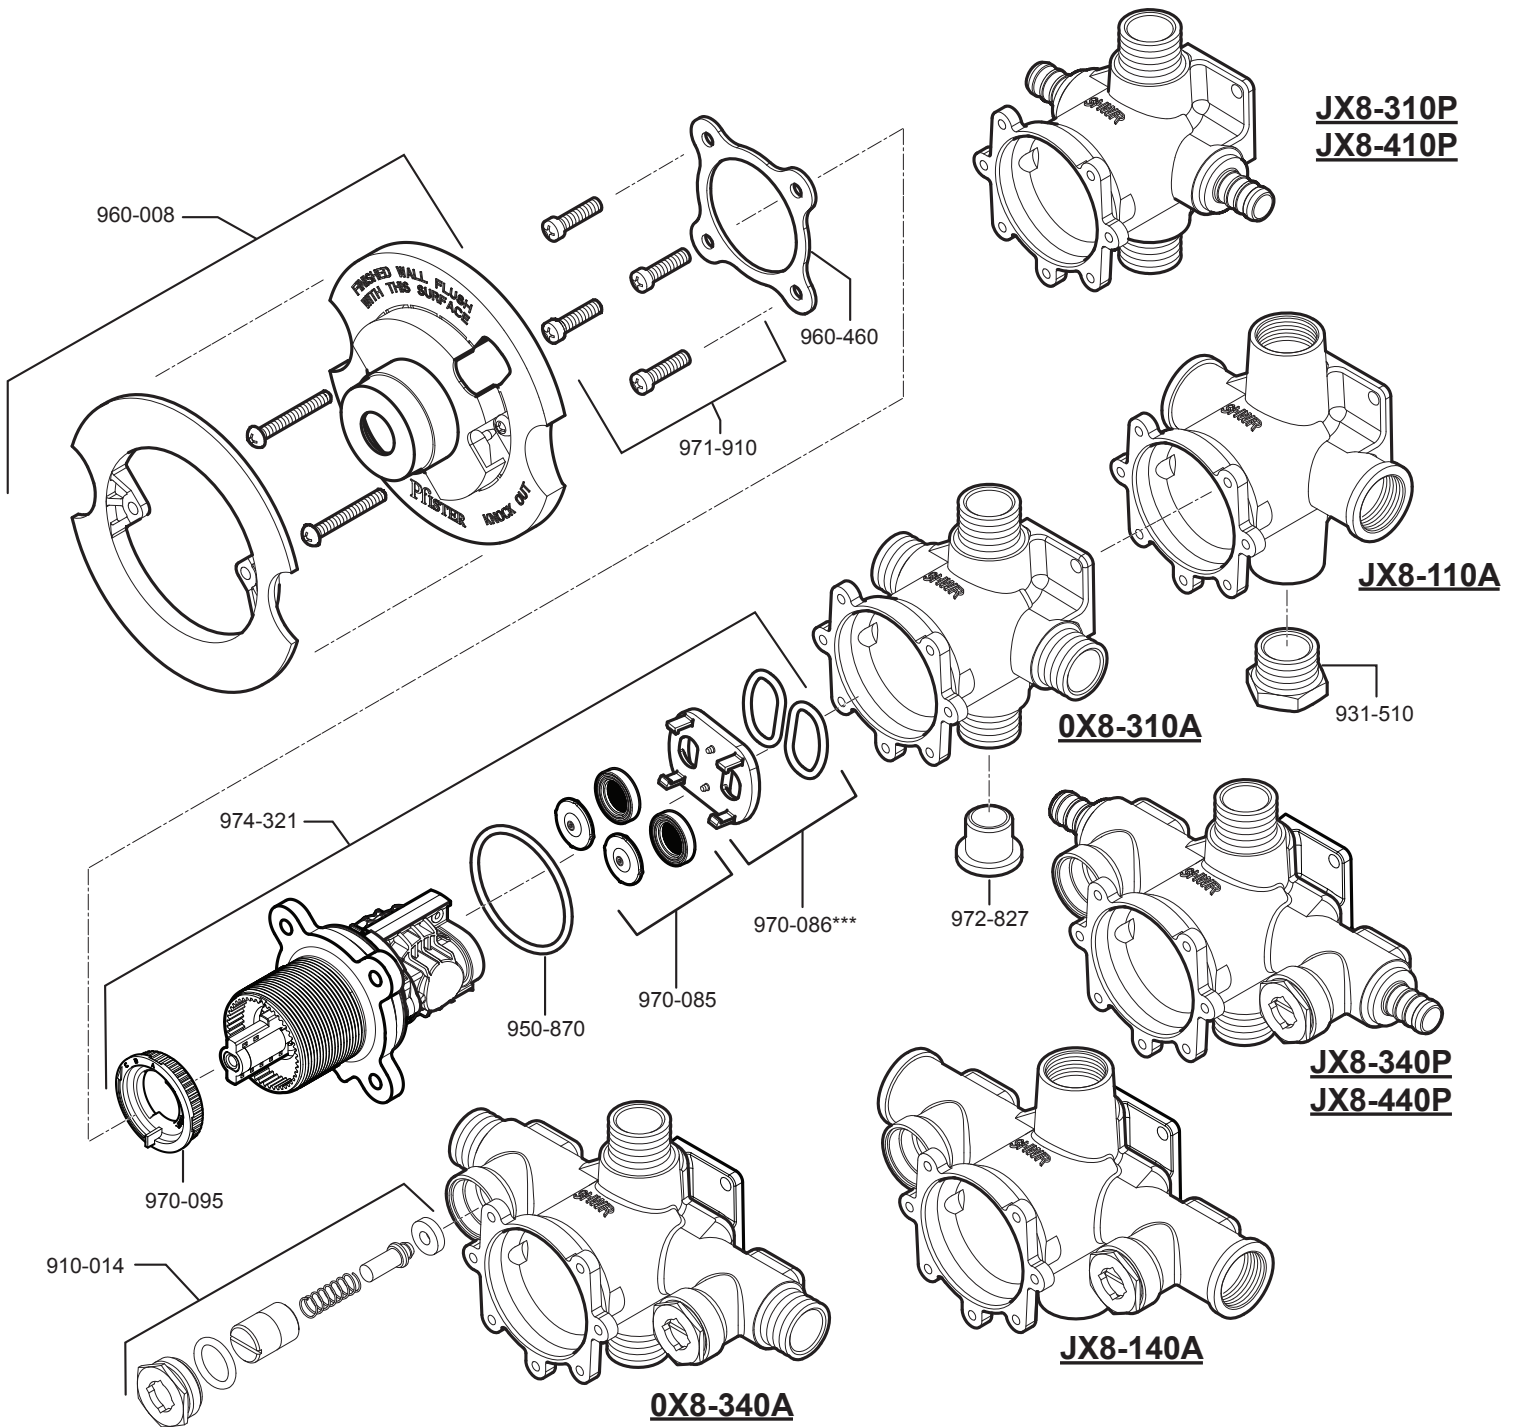

Parts Explosion • Despiece de piezas • Vue éclatée des pièces

\*\*\* 970-086 is required for bodies 2" deep (see next page)  
 970-086 se requiere para cuerpos 2" de profundidad (véase la página siguiente)  
 970-086 est nécessaire pour corps 2" de profondeur (voir page suivante)

**Pfister®**

19701 DaVinci  
 Lake Forest, CA 92610  
 Phone: 1-800-Pfaucet  
[www.pfisterfaucets.com](http://www.pfisterfaucets.com)

**Spectrum** | Hardware & Home Improvement  
 Brands