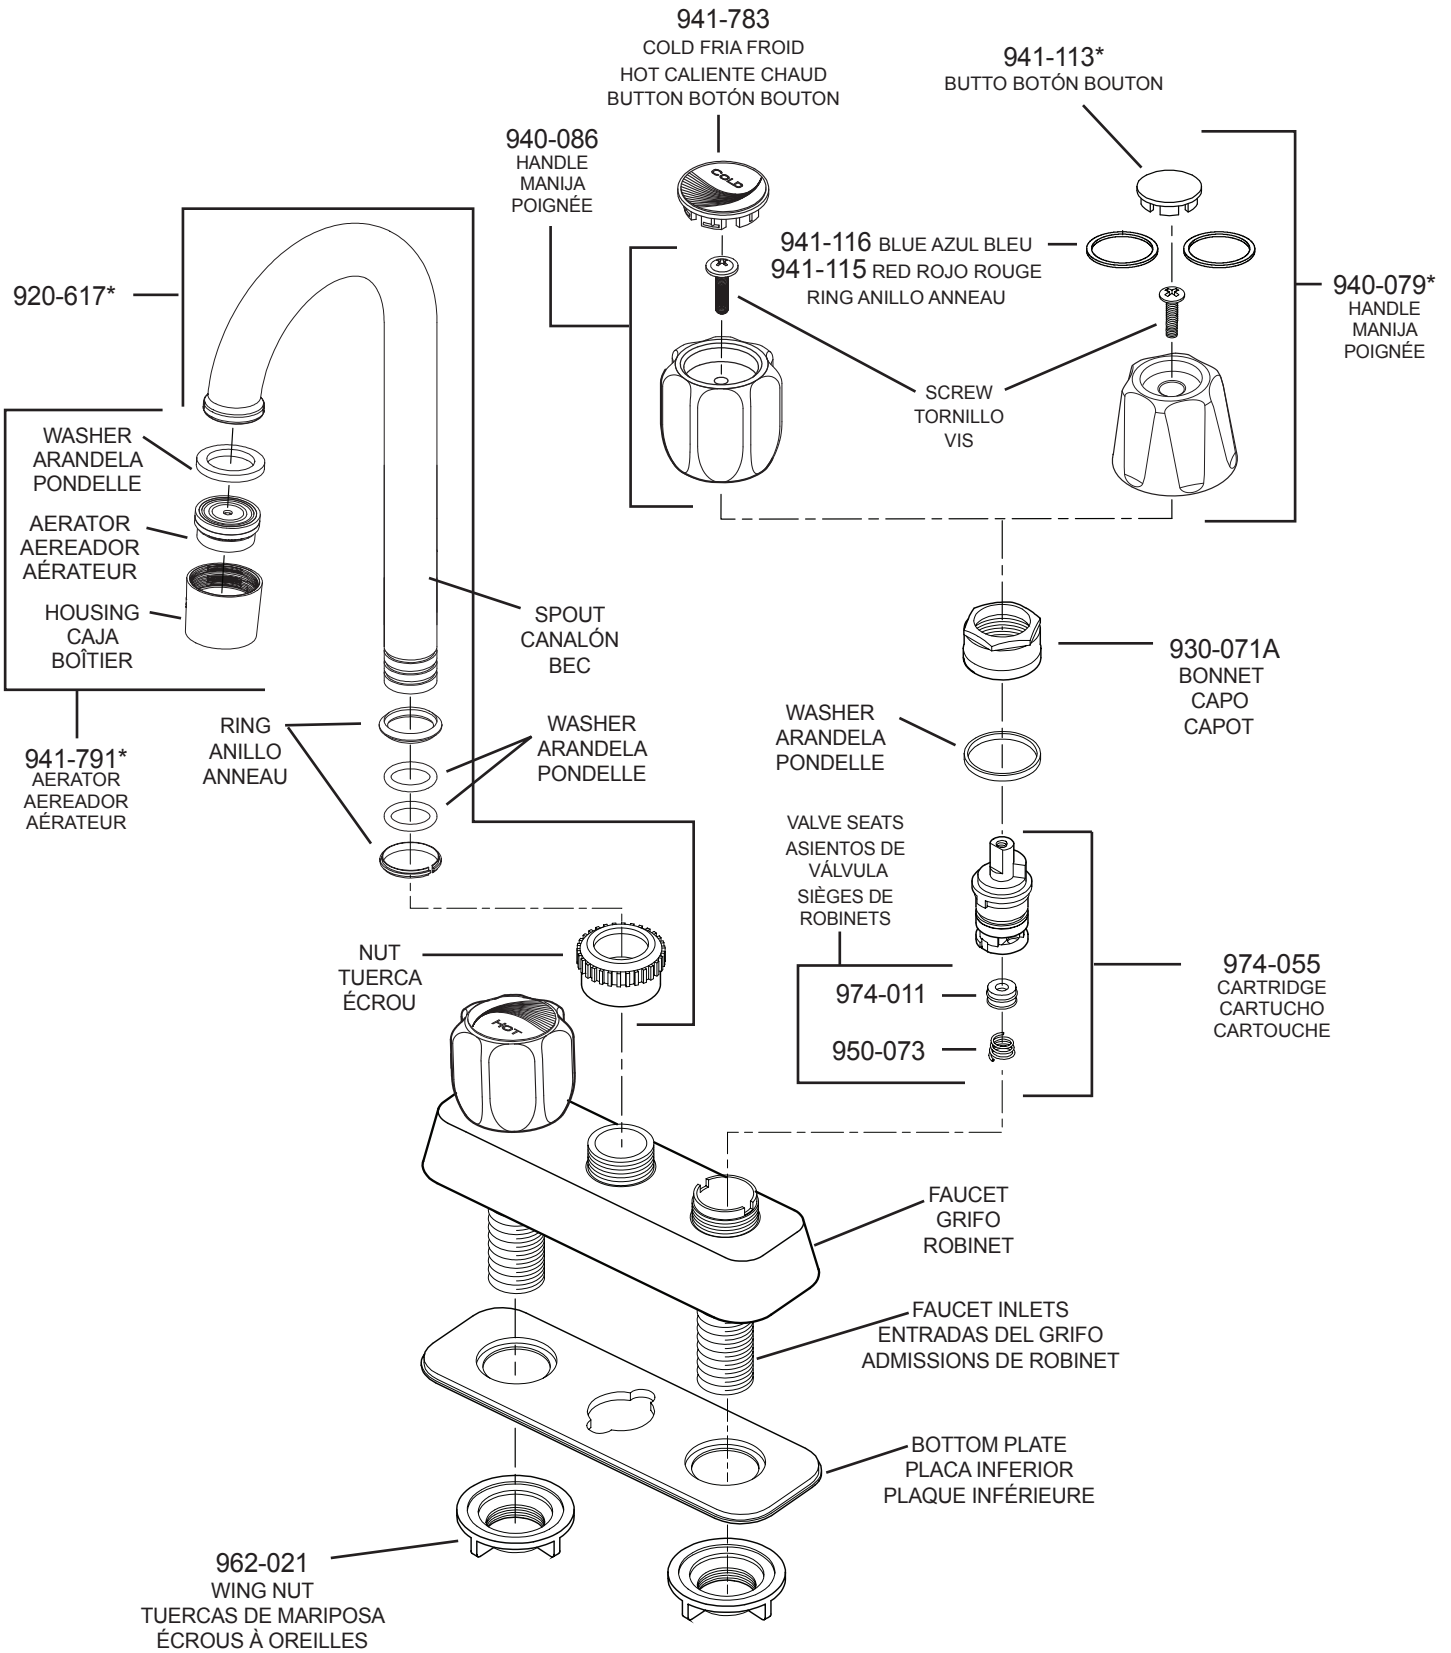

# 171-4

	English	Español	Français
*	Letter Designates Finish	La Letra Indica el Terminado	La Lettre Designe La Fini
A	Polished Chrome	Cromo Pulido	Chrome Poli
S	Stainless Steel	Acero Inoxidable	Acier Inoxydable

19701 DaVinci  
 Lake Forest, CA 92610  
 Phone: 1-800-Pfaucet  
 www.pricepfinder.com

**A BLACK & DECKER COMPANY**